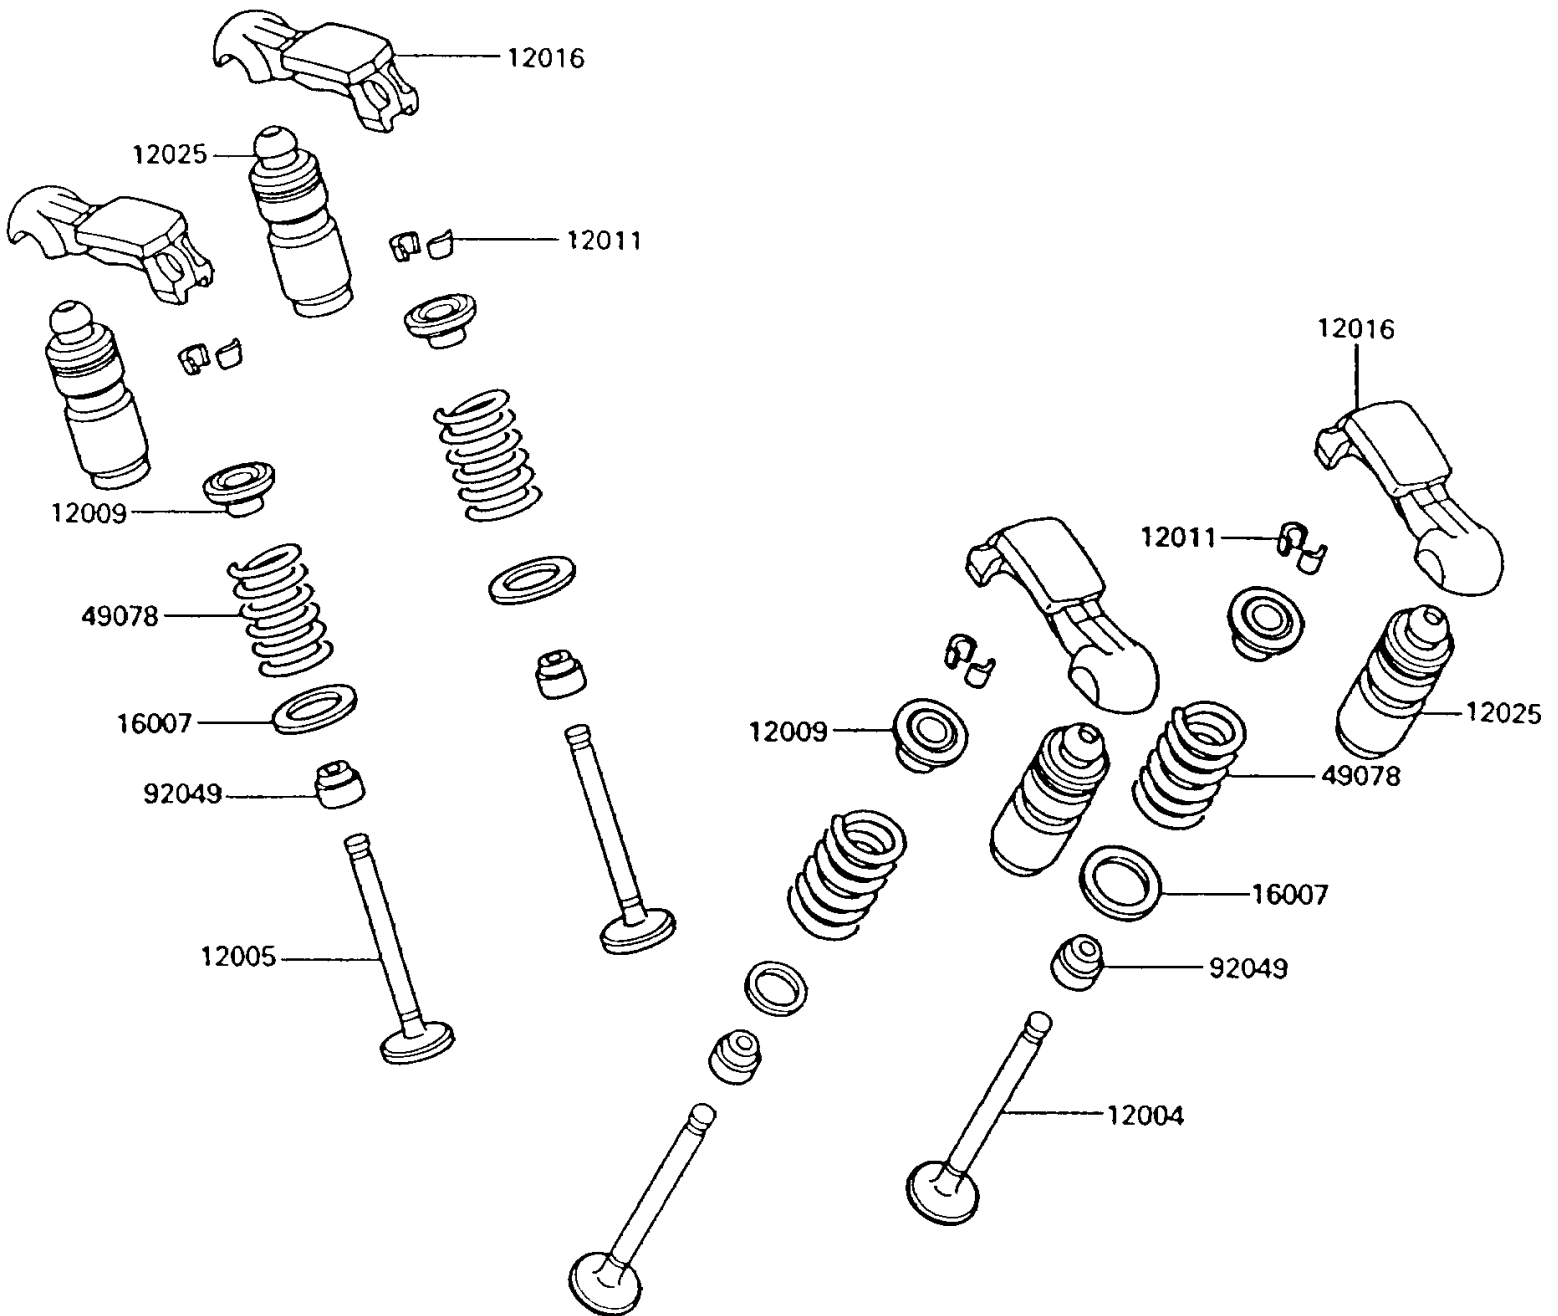

1993 Voyager XII

PARTS DIAGRAM

Valve(s)

E1210

1993 Voyager XII

PARTS LIST

Valve(s)

ITEM NAME

PART NUMBER

QUANTITY
