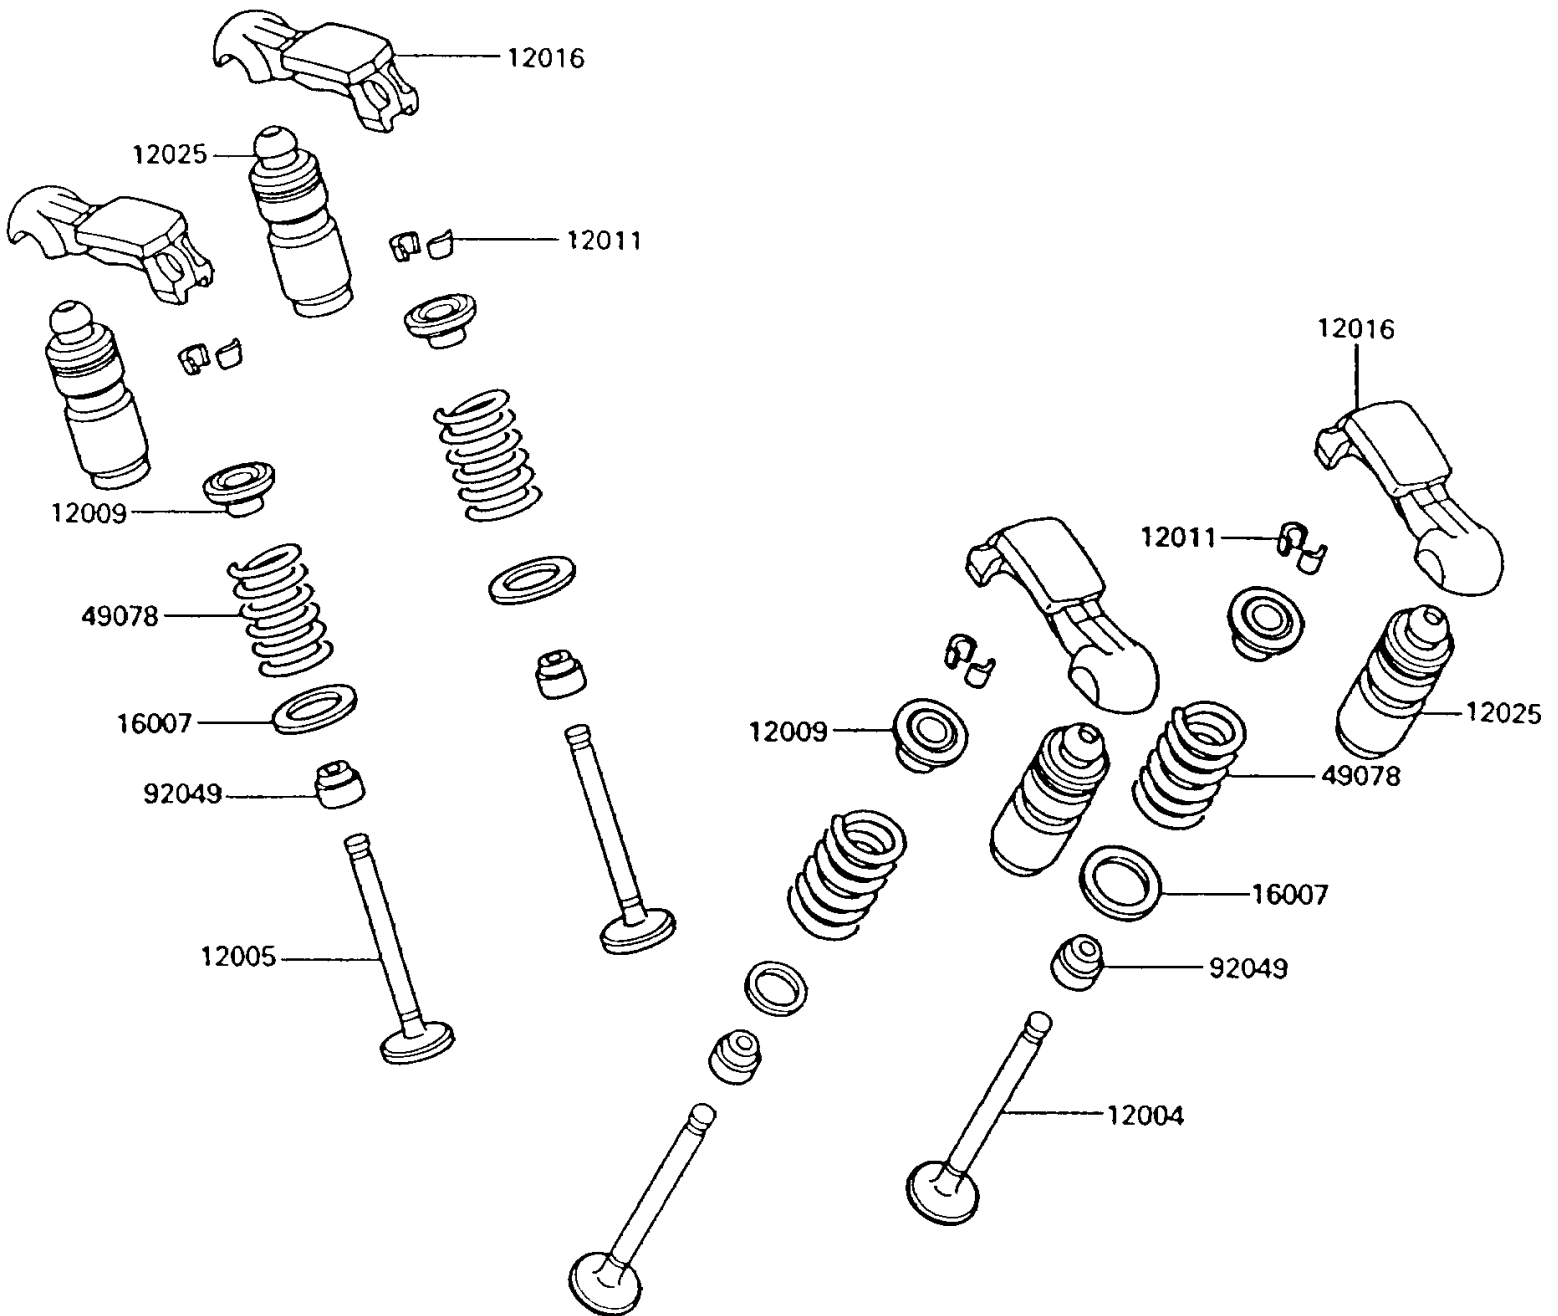

# 1992 Voyager XII

## PARTS DIAGRAM

Valve(s)

E1210

## PARTS LIST

Valve(s)

**ITEM NAME**

**PART NUMBER**

**QUANTITY**

---