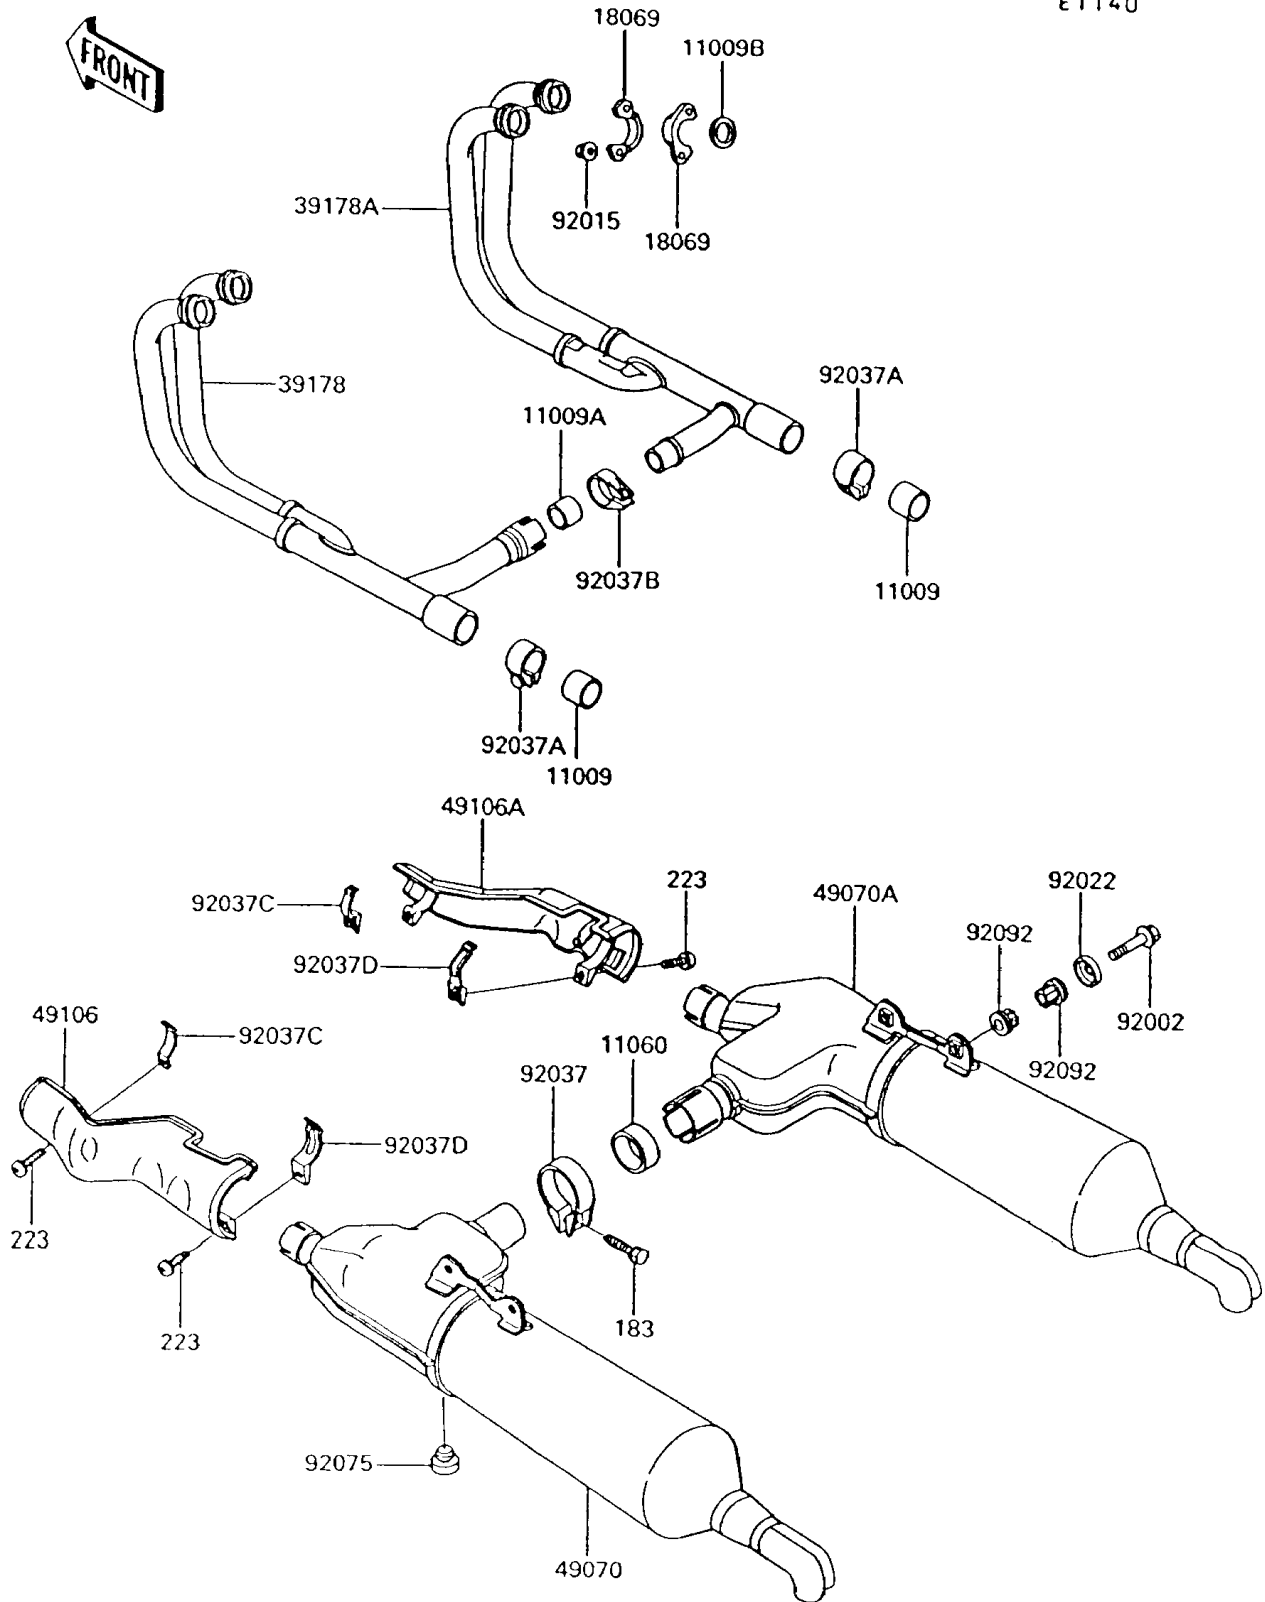

# 1993 Voyager XII

## PARTS DIAGRAM

### Muffler(s)

E1140