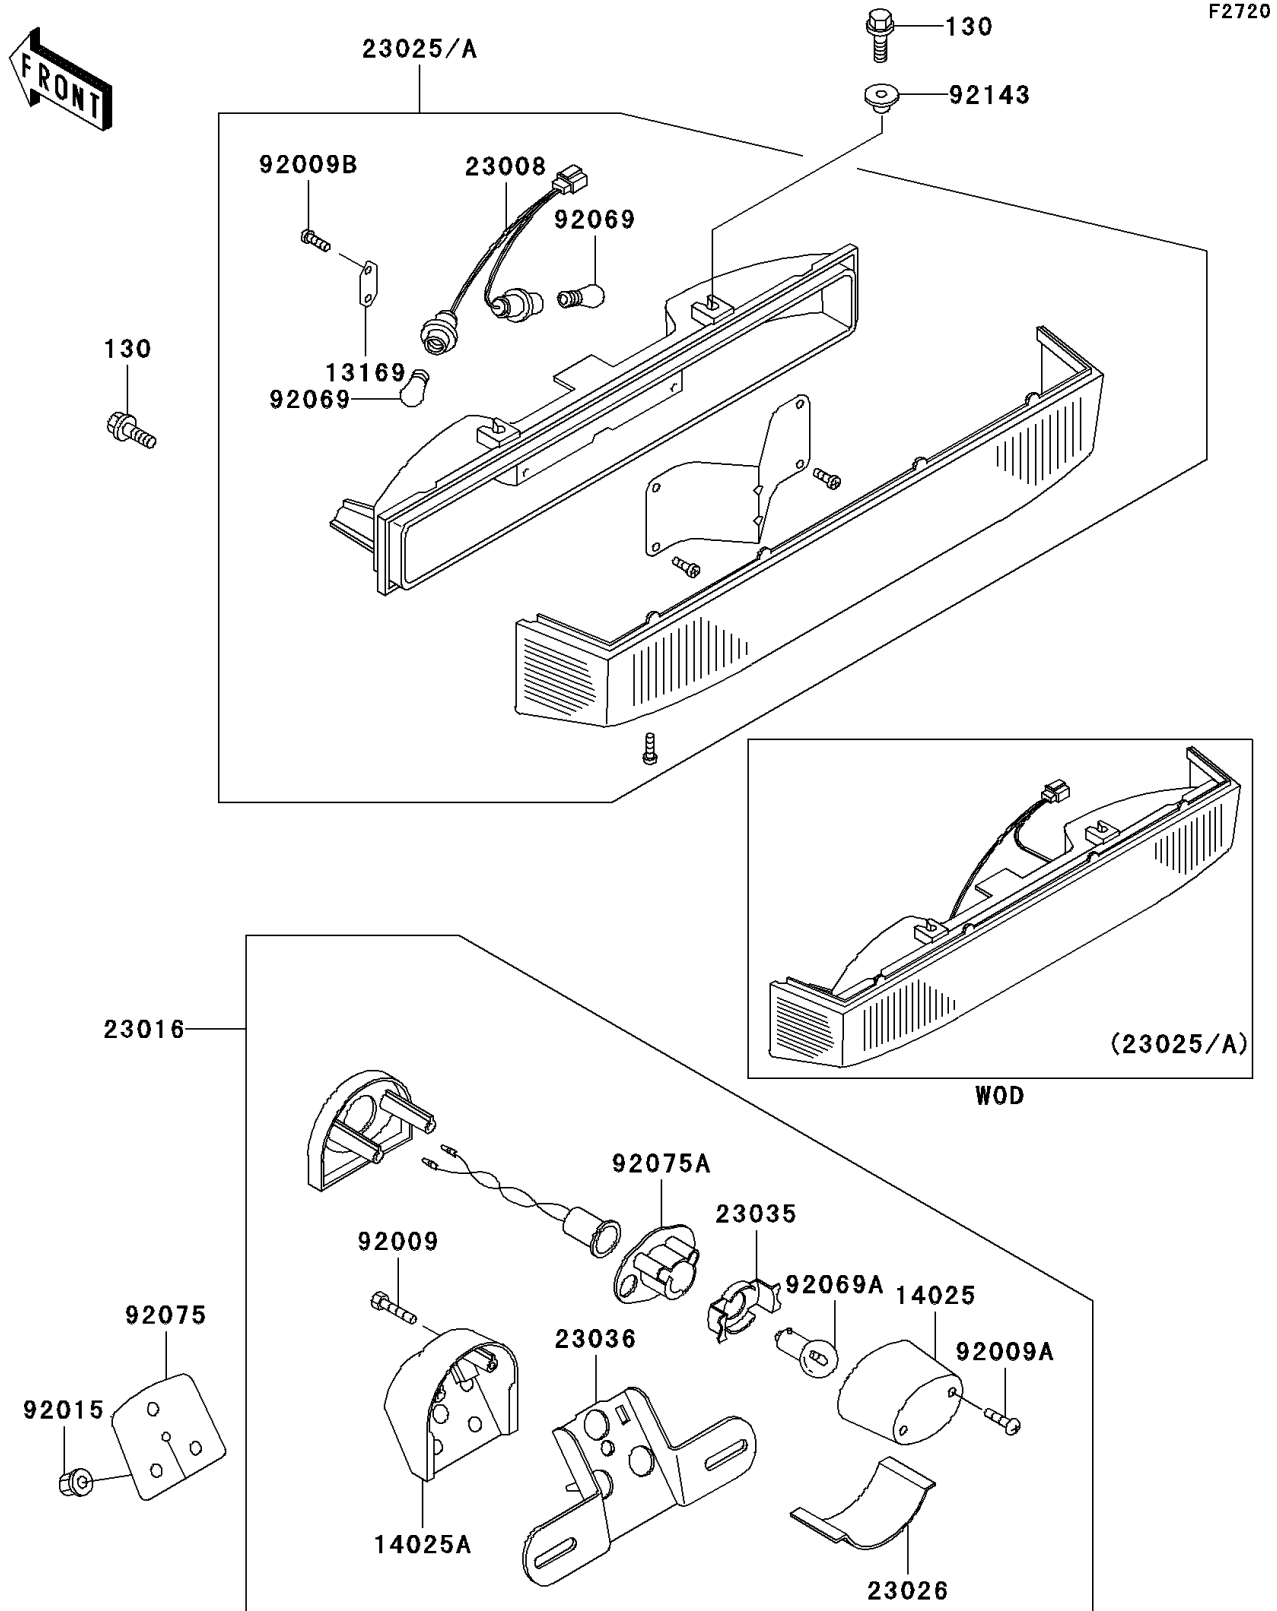

2001 Voyager XII

PARTS DIAGRAM

Taillight(s)

2001 Voyager XII

PARTS LIST

Taillight(s)

ITEM NAME	PART NUMBER	QUANTITY
BOLT-FLANGED,6X20 (Ref # 130)	130C0620	4
PLATE,TAIL LAMP (Ref # 13169)	13169-1680	1
COVER,LICENSE LAMP (Ref # 14025)	14025-1725	1
COVER,LICENSE LAMP (Ref # 14025A)	14025-1728	1
SOCKET-ASSY,TAIL LAMP (Ref # 23008)	23008-1300	1
LAMP-ASSY,LICENSE (Ref # 23016)	23016-1190	1
LAMP-TAIL,L.V.RED (Ref # 23025)	23025-1303-P5	1
LENS,LICENSE LAMP (Ref # 23026)	23026-1064	1
REFLECTOR-LAMP,LICENSE (Ref # 23035)	23035-1060	1
BRACKET-TAIL LAMP (Ref # 23036)	23036-1105	1
SCREW,TAPPING,5X40 (Ref # 92009)	92009-1263	2
SCREW,TAPPING,4X20 (Ref # 92009A)	92009-1378	2
SCREW,TAPPING,4X12 (Ref # 92009B)	92009-1395	1
NUT,FLANGED,6MM (Ref # 92015)	92015-1367	3
BULB,12V 21/5W (Ref # 92069)	92069-063	2
BULB,12V 5W (Ref # 92069A)	92069-1055	1
DAMPER,LICENSE LAMP (Ref # 92075)	92075-1676	1
DAMPER,LICENSE LAMP (Ref # 92075A)	92075-1694	1
COLLAR,L=6.5 (Ref # 92143)	92143-1025	2