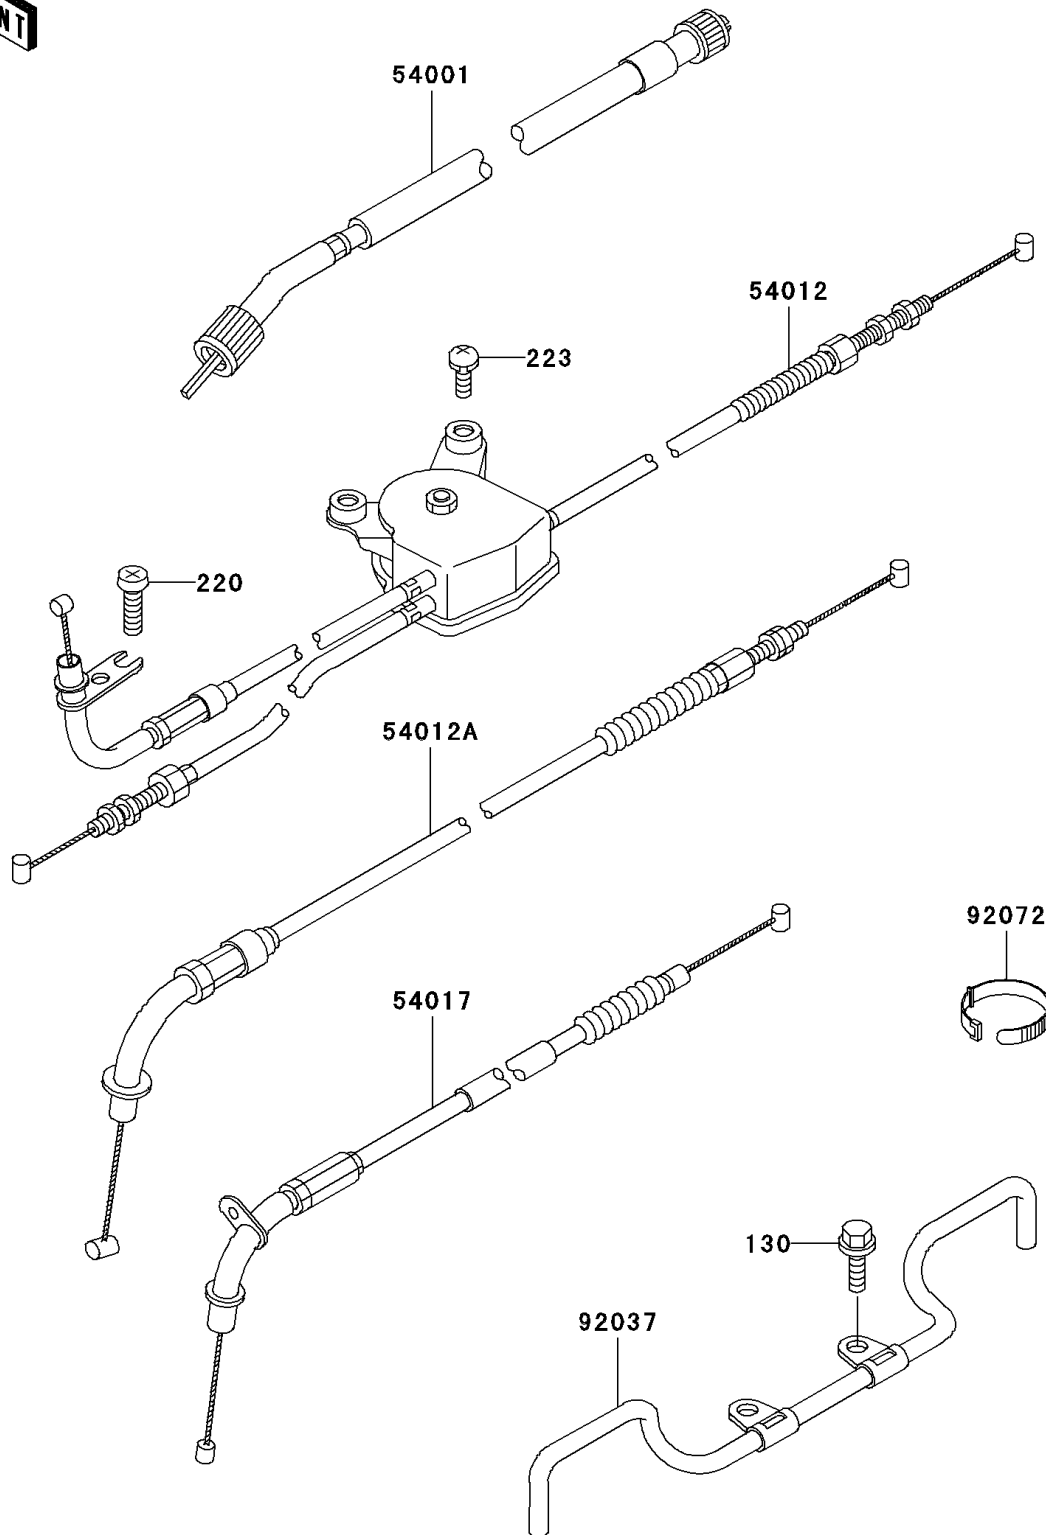

2002 Voyager XII

PARTS DIAGRAM

Cables

F2540

2002 Voyager XII

PARTS LIST

Cables

ITEM NAME

PART NUMBER

QUANTITY
