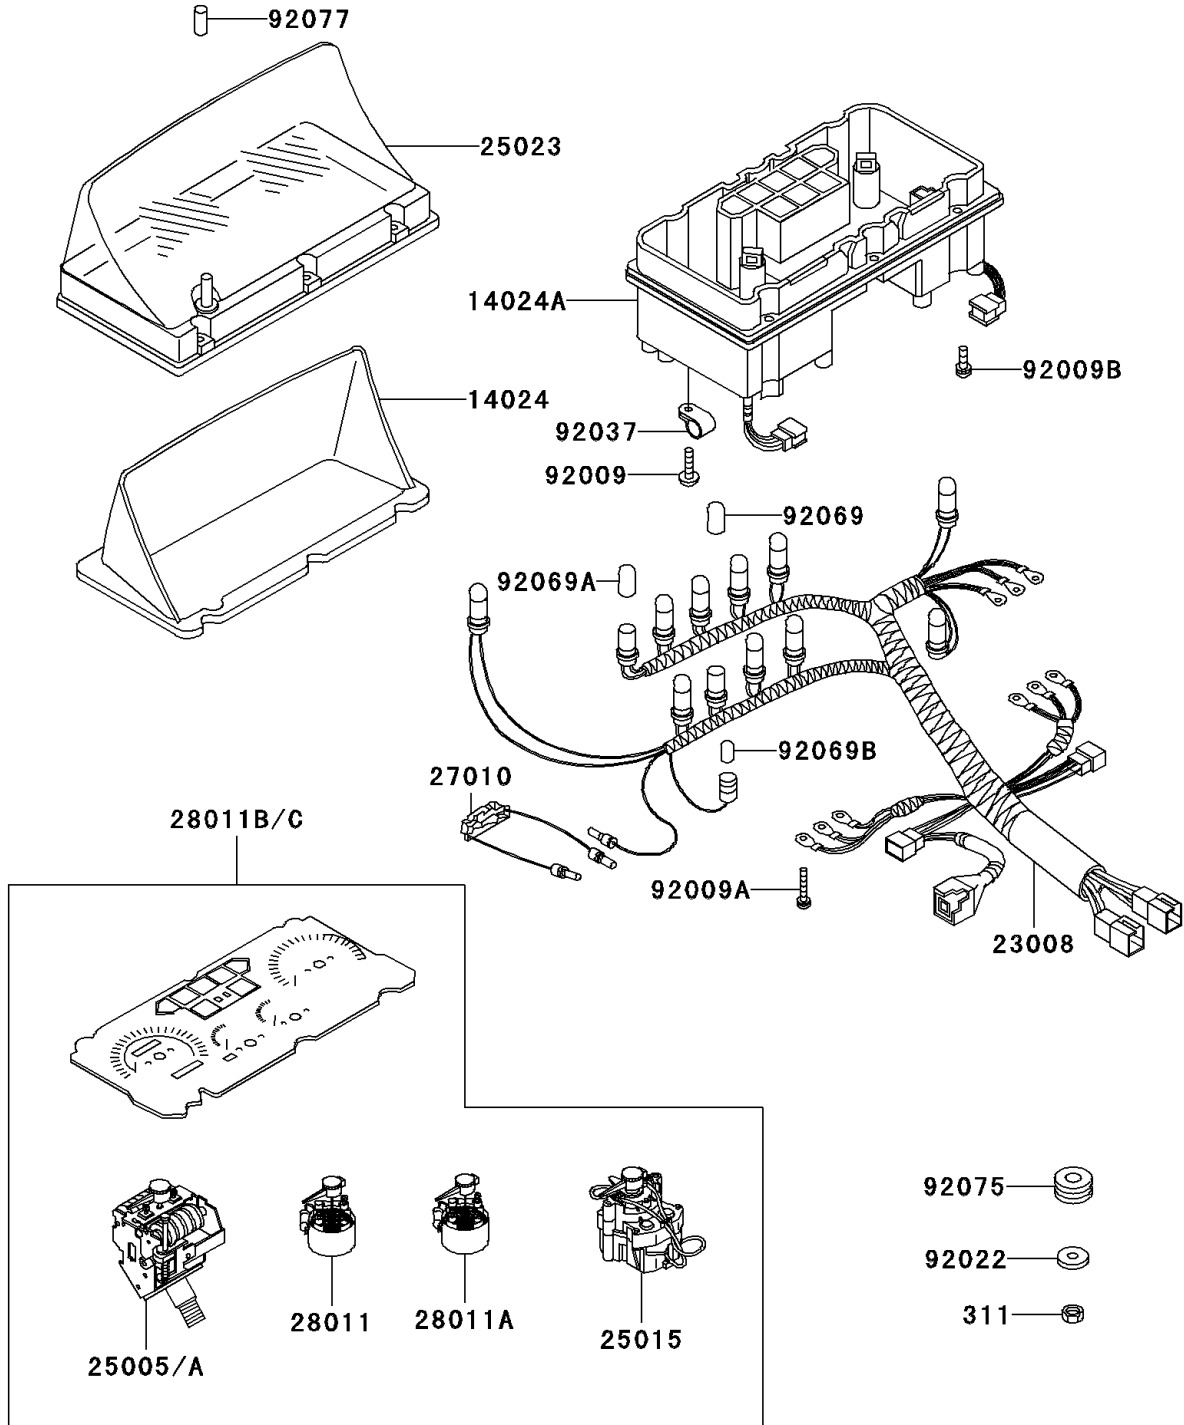

2002 Voyager XII

PARTS DIAGRAM

Meter(s)

F2530

2002 Voyager XII

PARTS LIST

Meter(s)

ITEM NAME

PART NUMBER

QUANTITY
