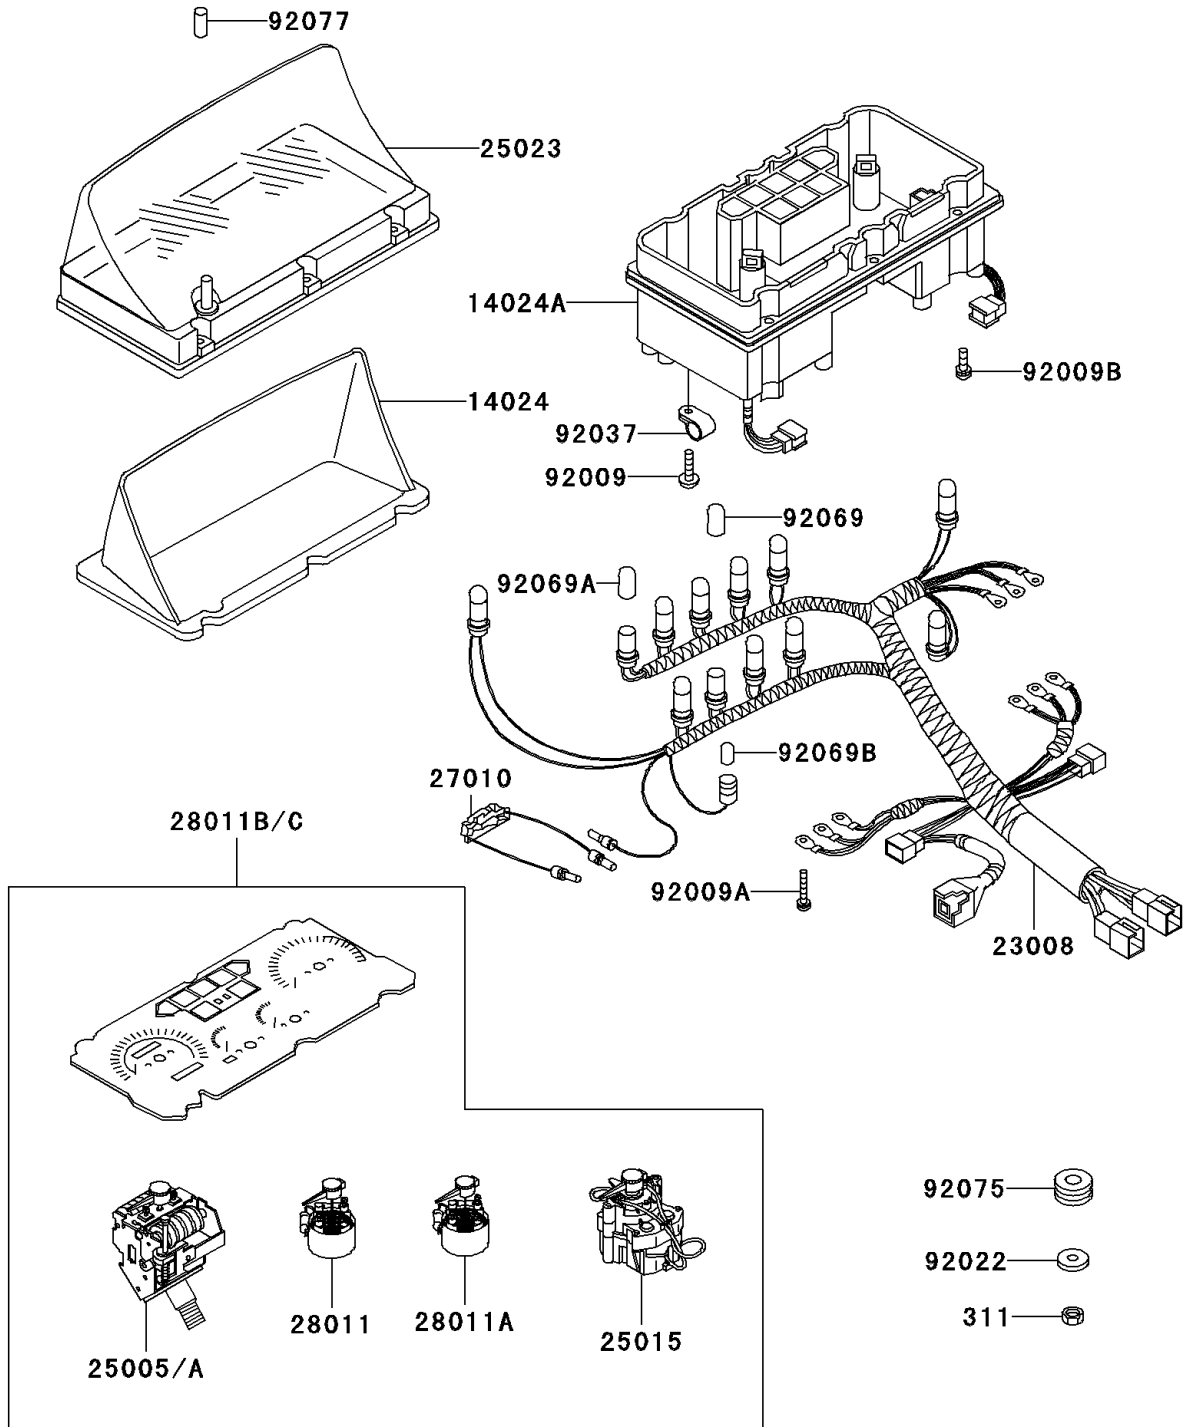

2001 Voyager XII

PARTS DIAGRAM

Meter(s)

F2530

2001 Voyager XII

PARTS LIST

Meter(s)

ITEM NAME

PART NUMBER

QUANTITY
