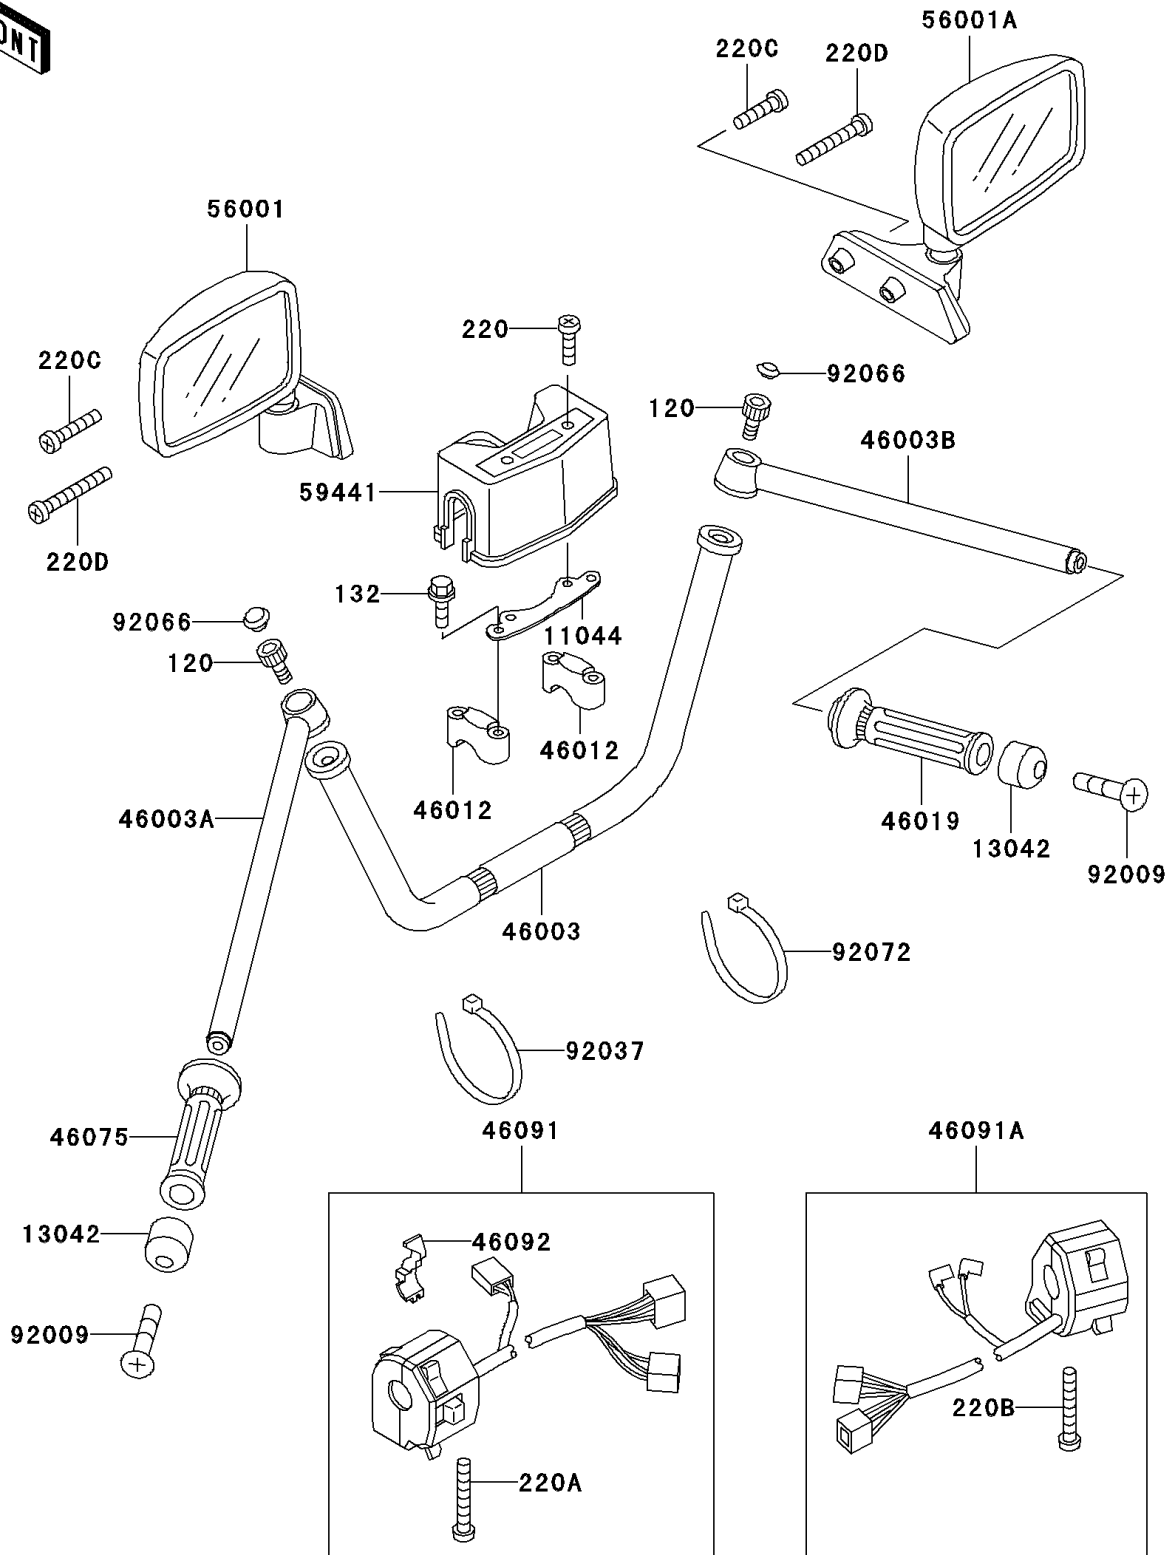

2001 Voyager XII

PARTS DIAGRAM

Handlebar

F2310

2001 Voyager XII

PARTS LIST

Handlebar

ITEM NAME

PART NUMBER

QUANTITY
