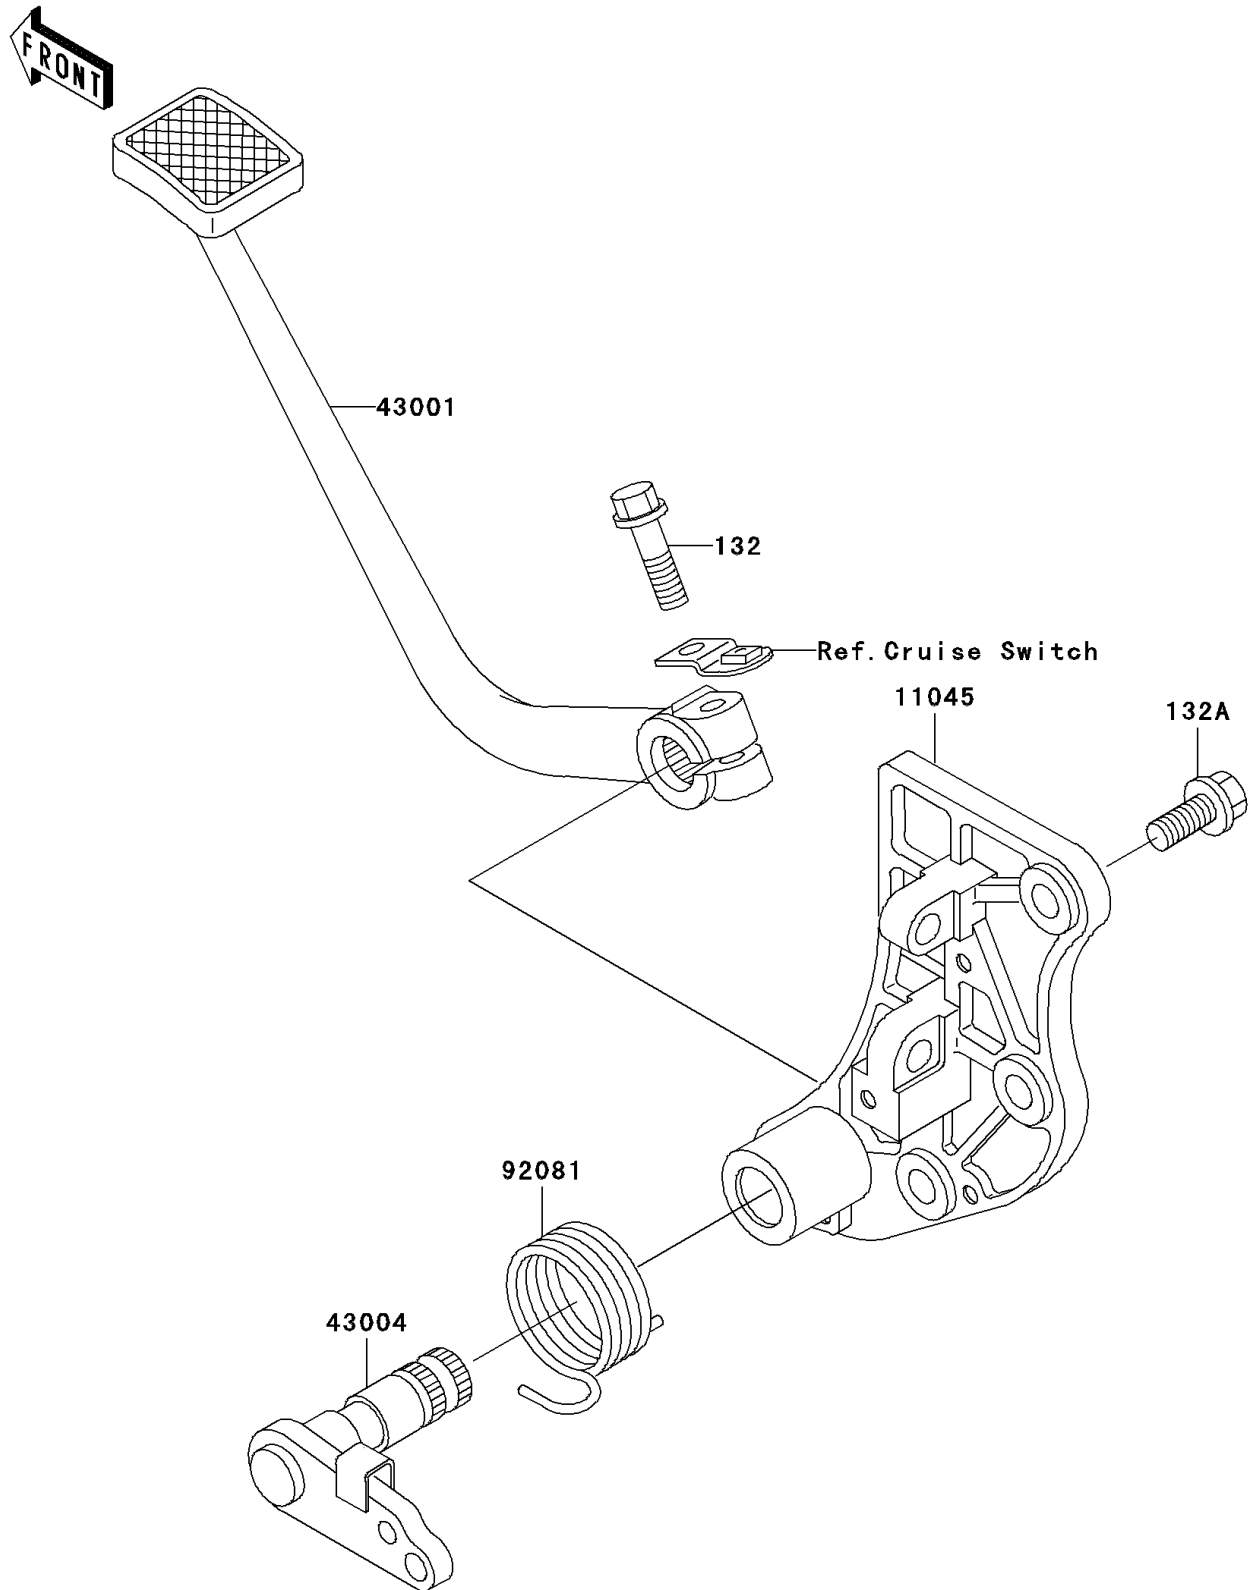

# 2001 Voyager XII

## PARTS DIAGRAM

### Brake Pedal/Torque Link

F2260

## PARTS LIST