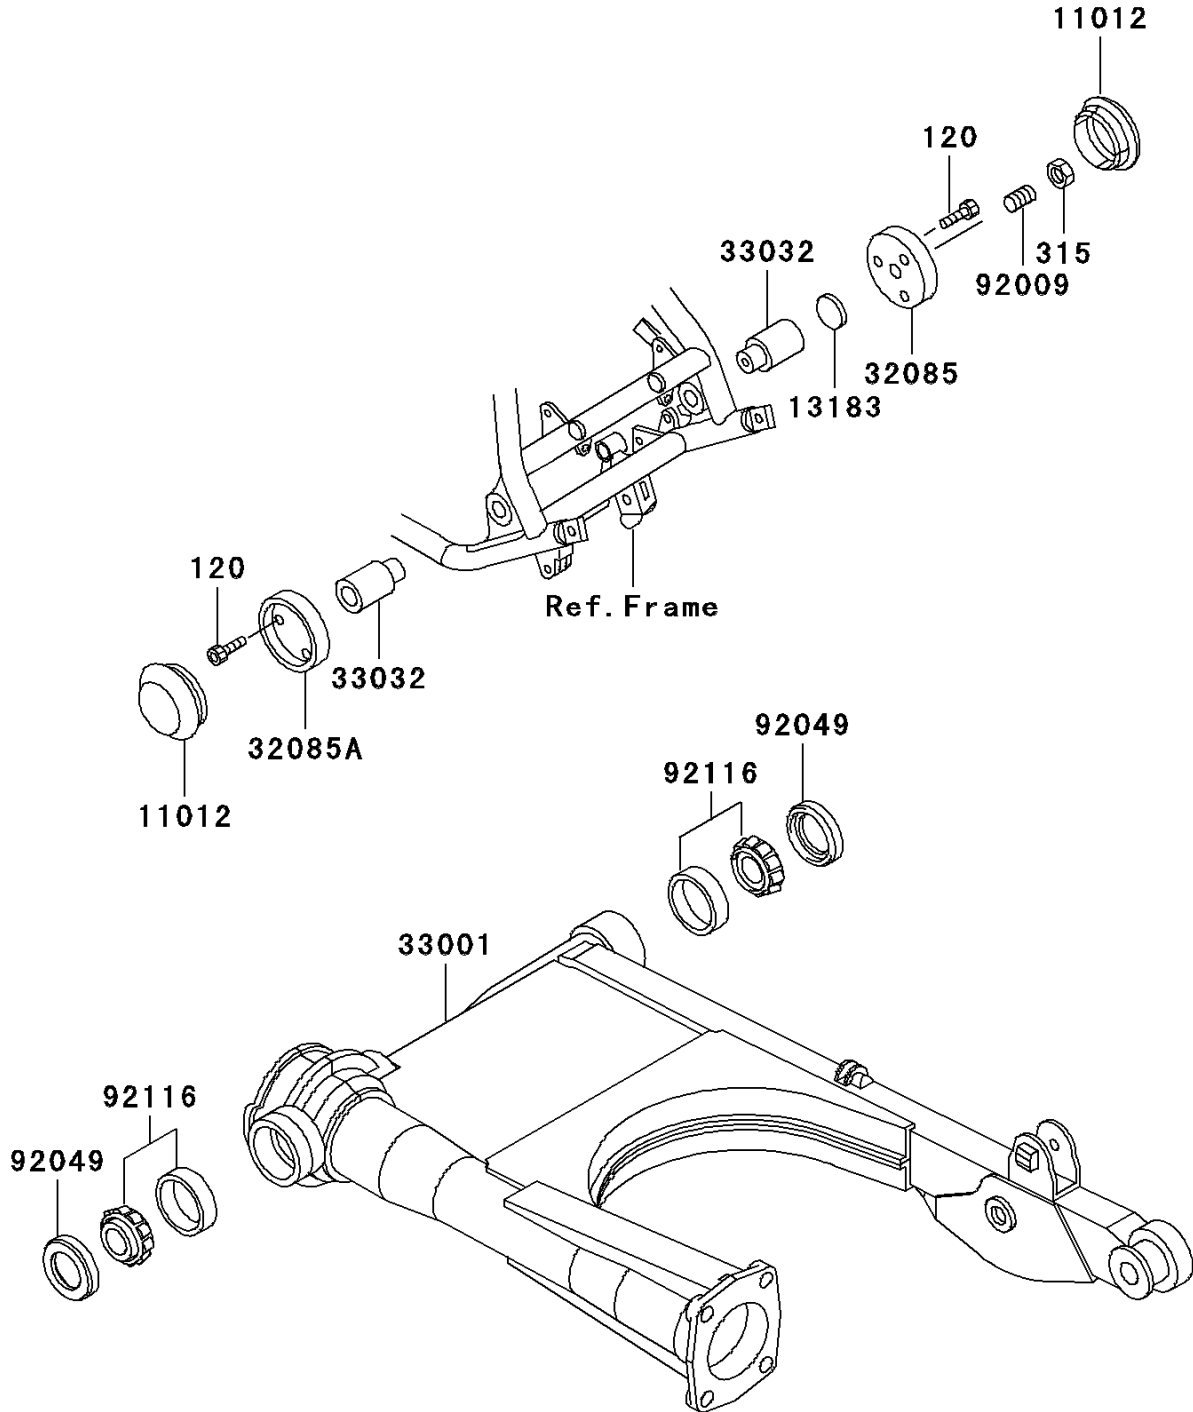

2002 Voyager XII

PARTS DIAGRAM

Swingarm

F2141

2002 Voyager XII

PARTS LIST

Swingarm

ITEM NAME

PART NUMBER

QUANTITY
