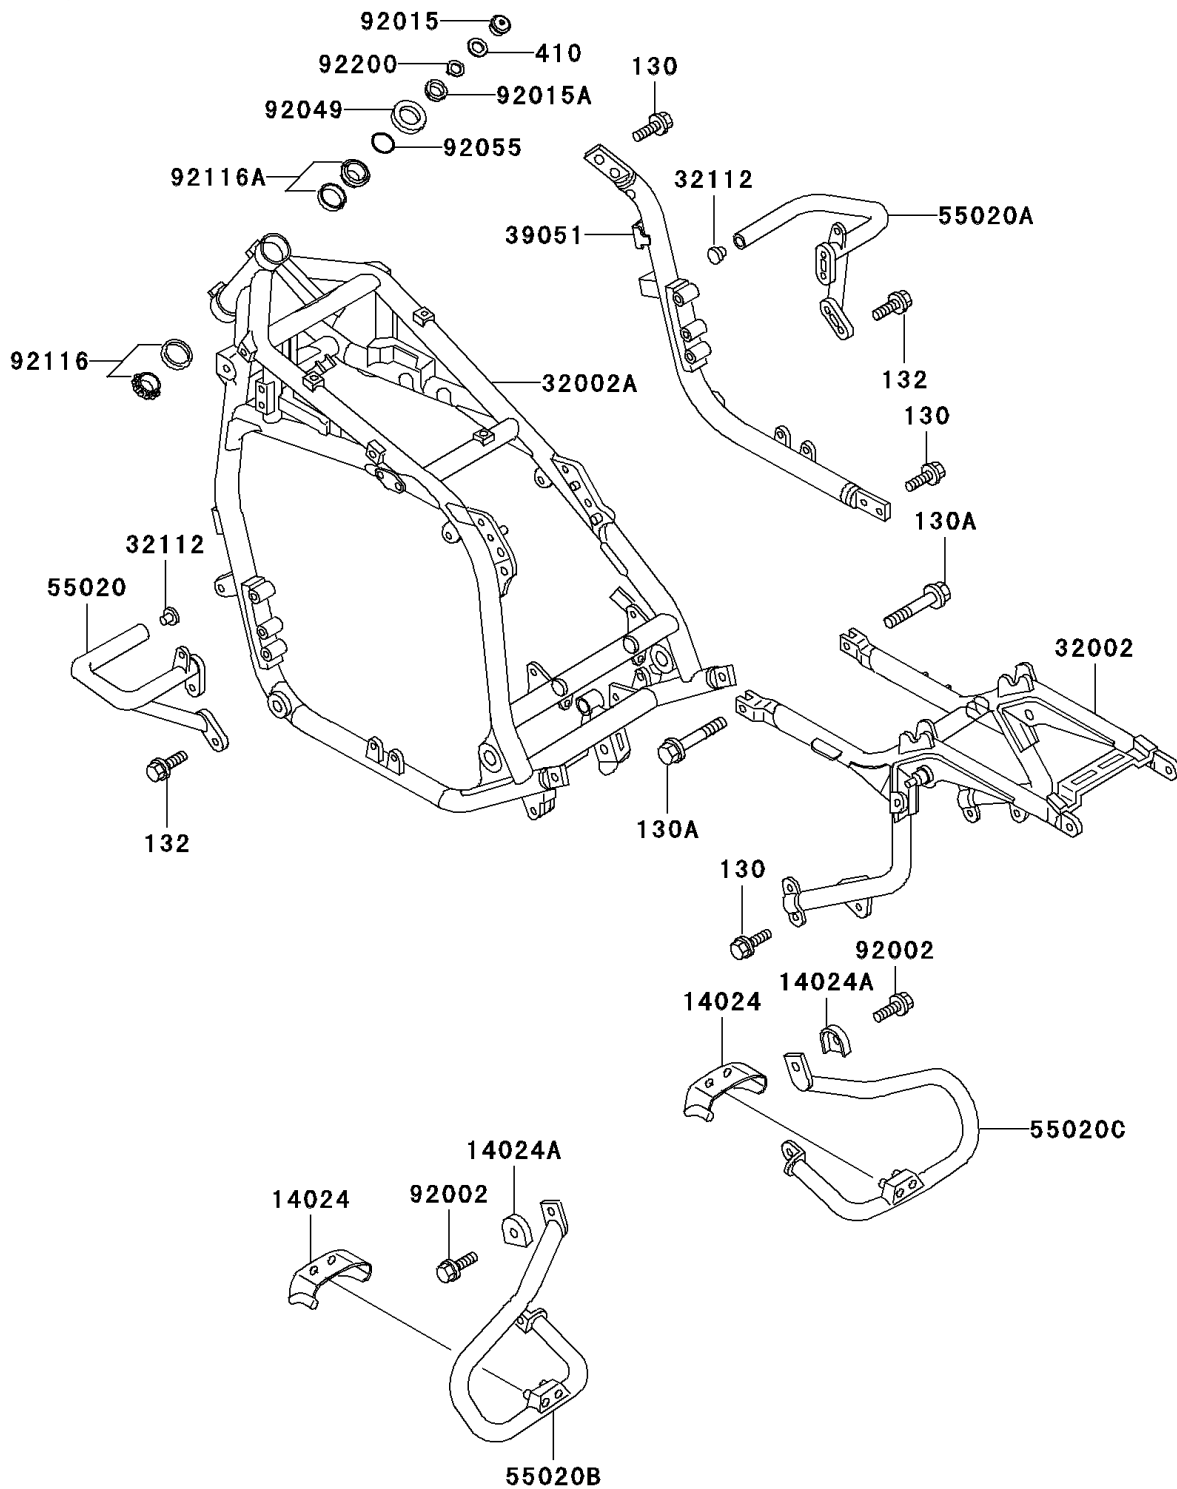

2001 Voyager XII

PARTS DIAGRAM

Frame

F2120

2001 Voyager XII

PARTS LIST

Frame

ITEM NAME

PART NUMBER

QUANTITY
