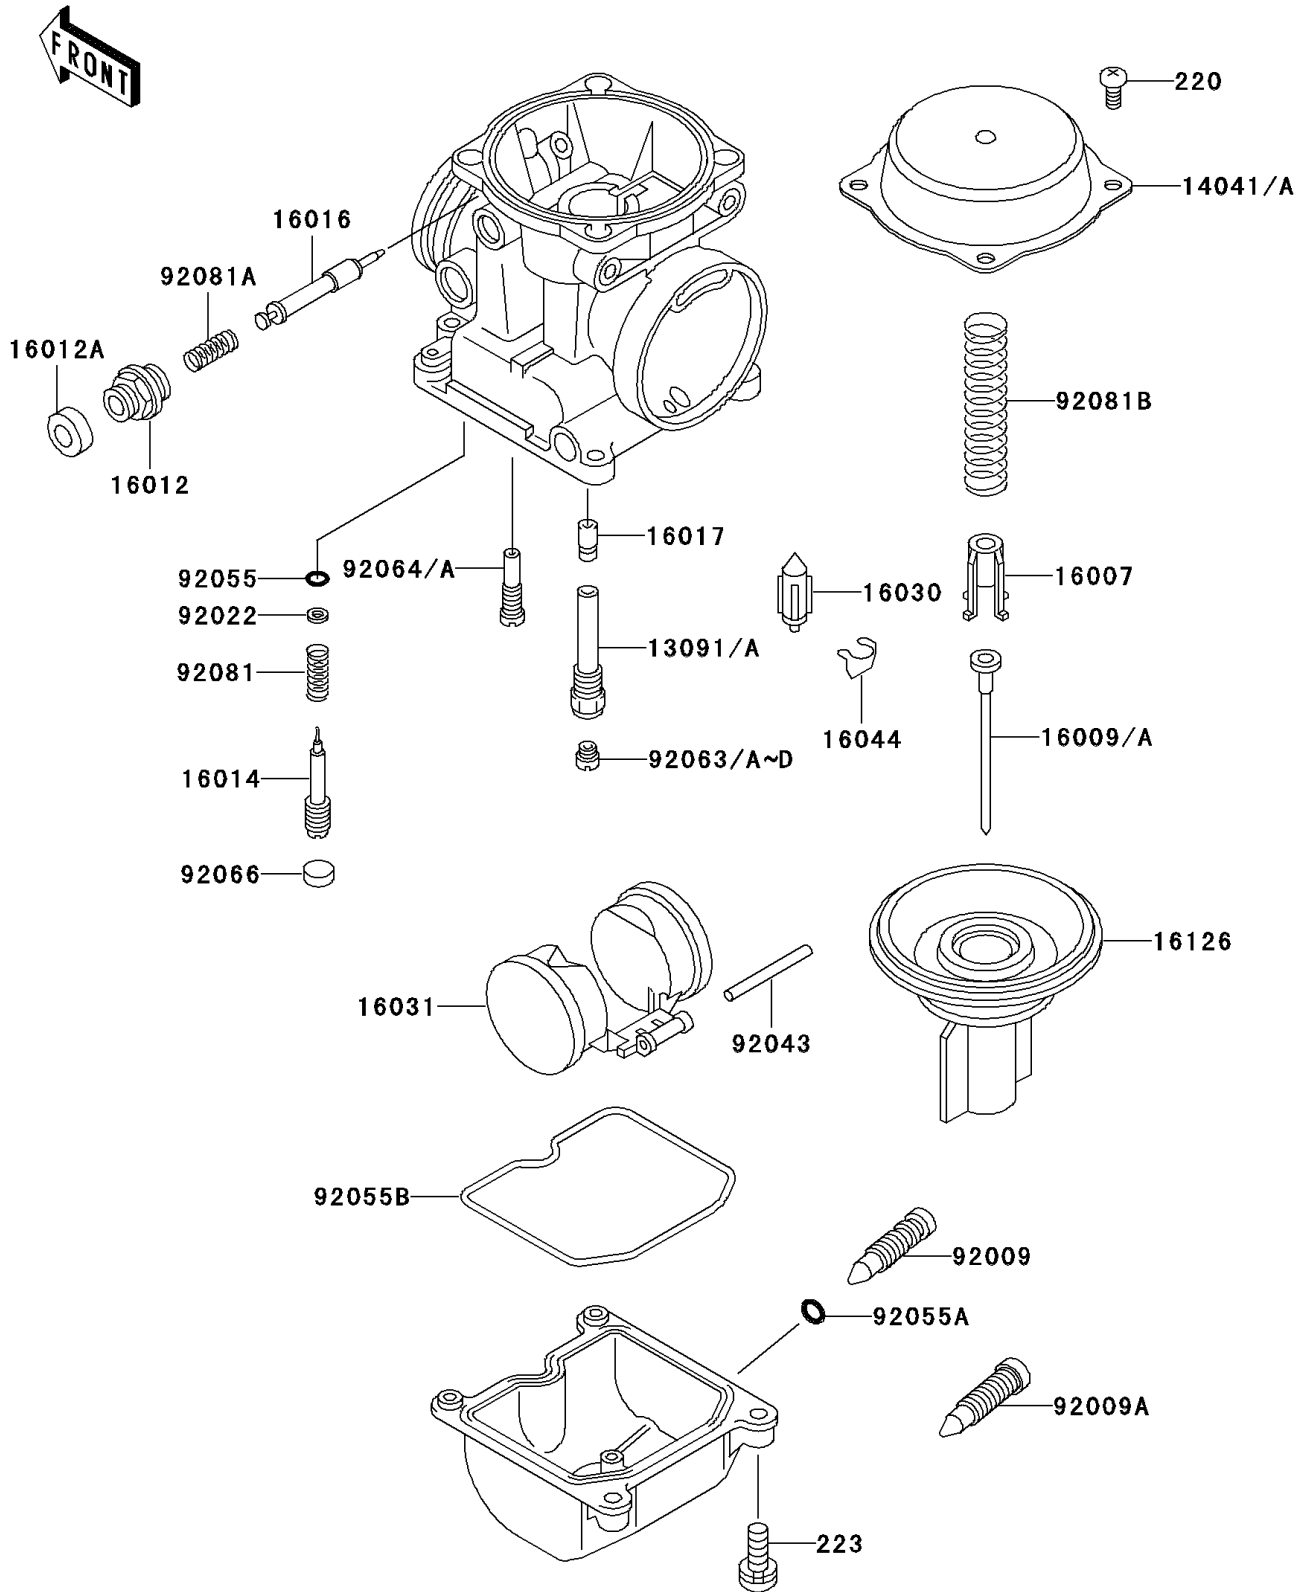

2002 Voyager XII

PARTS DIAGRAM

Carburetor Parts

E1612

2002 Voyager XII

PARTS LIST

Carburetor Parts

ITEM NAME

PART NUMBER

QUANTITY
