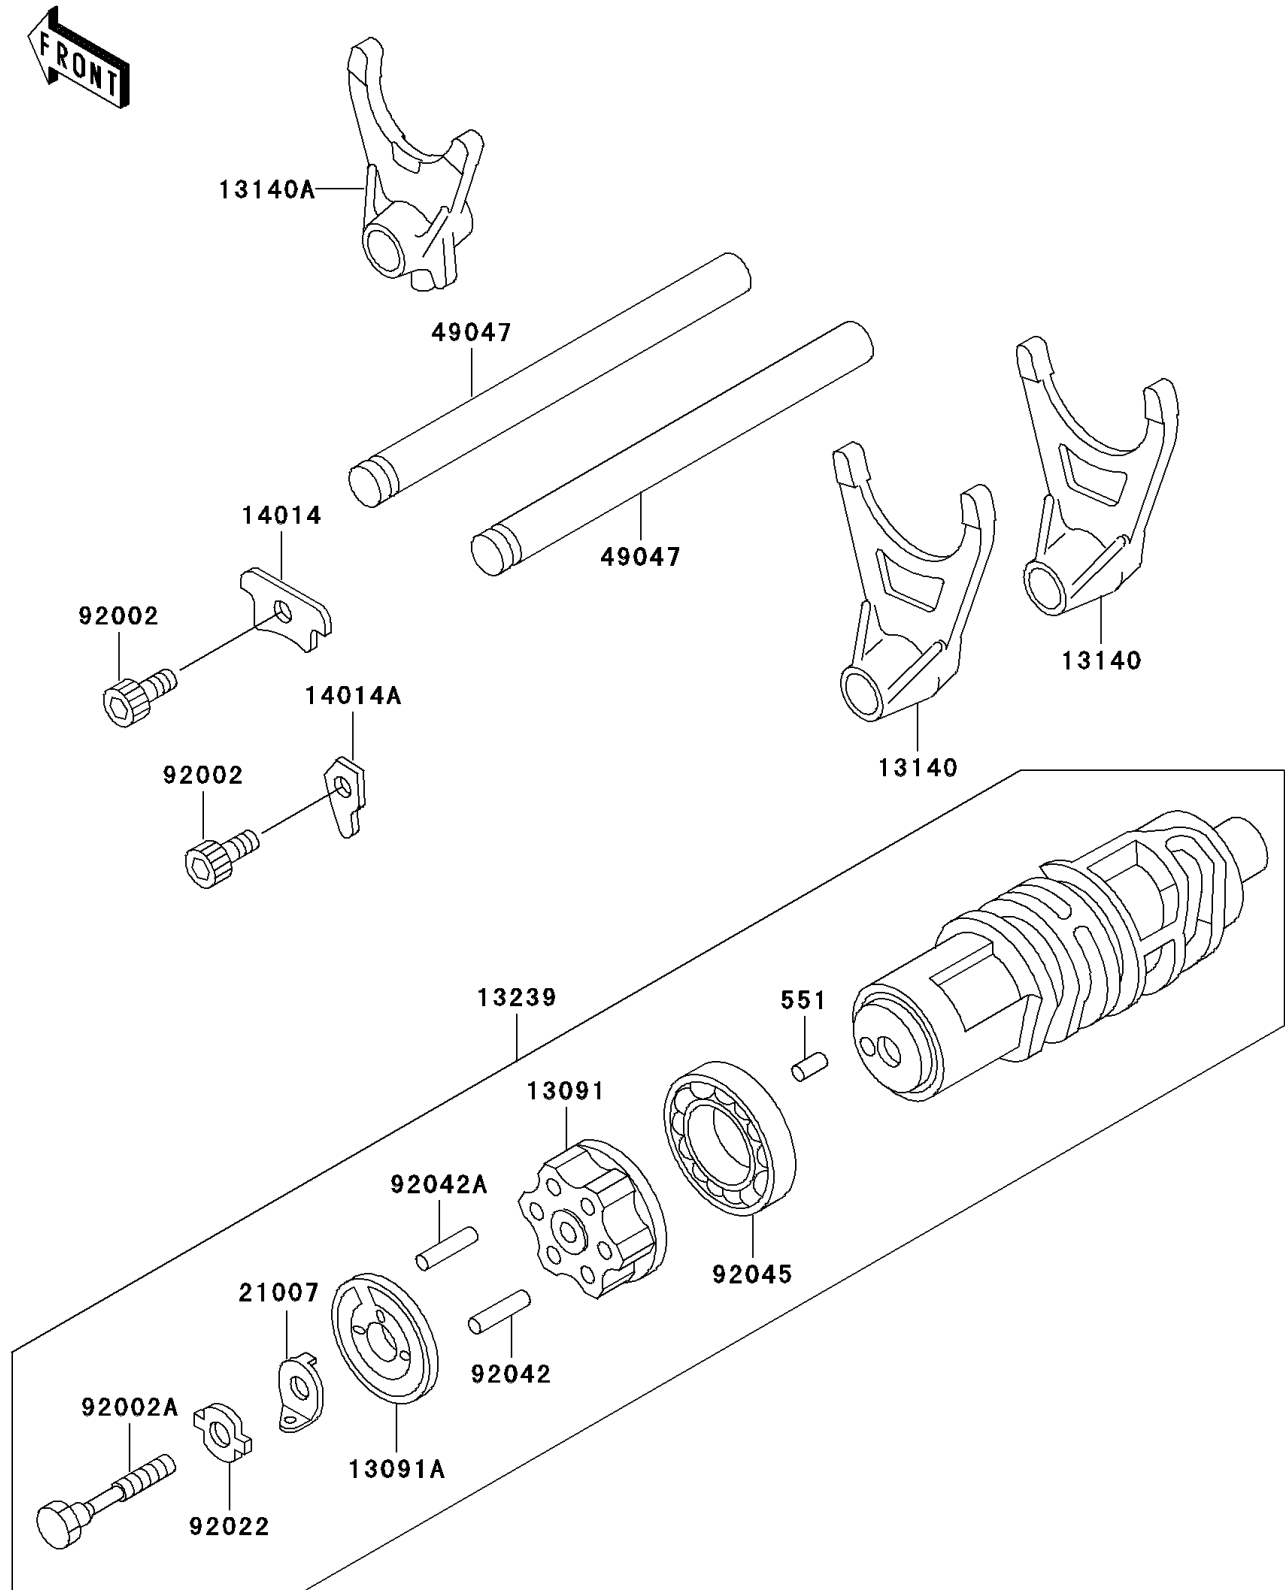

2002 Voyager XII

PARTS DIAGRAM

Gear Change Drum/Shift Fork(s)

E1362

2002 Voyager XII

PARTS LIST

Gear Change Drum/Shift Fork(s)

ITEM NAME

PART NUMBER

QUANTITY
