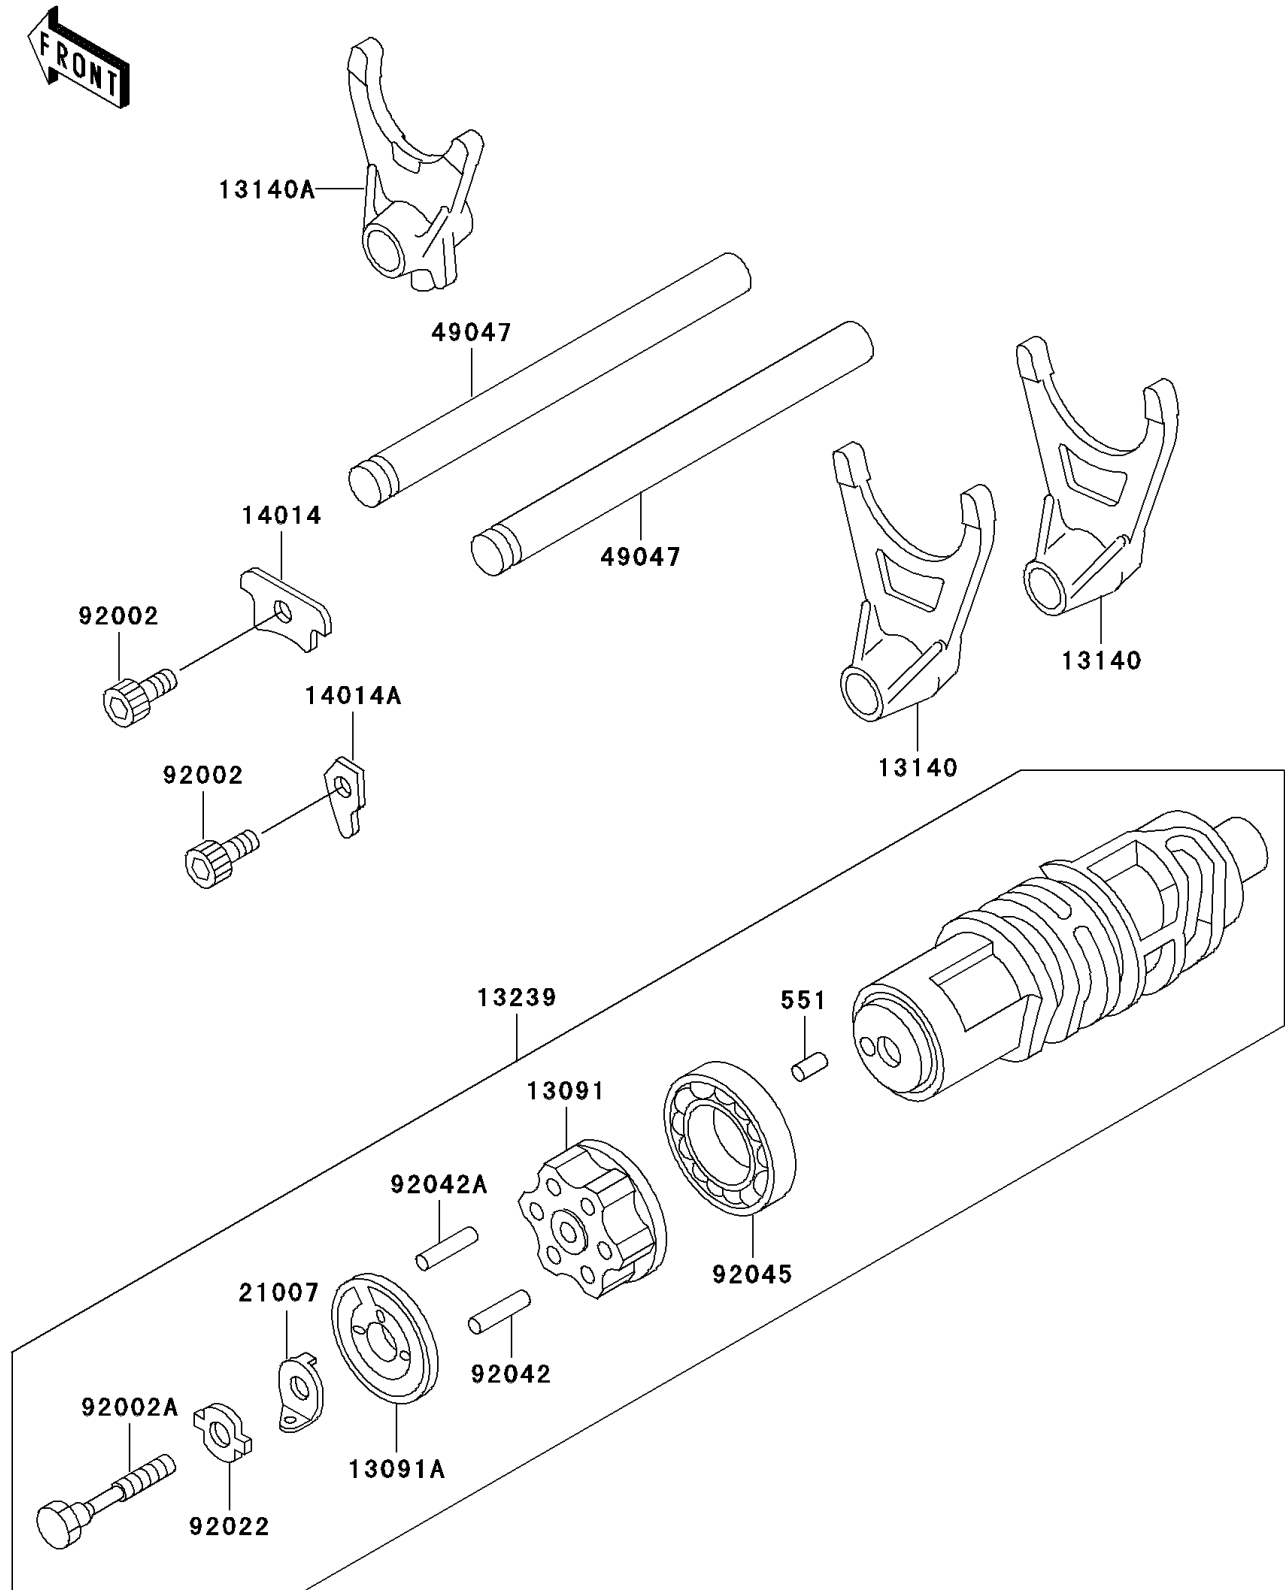

# 2001 Voyager XII

## PARTS DIAGRAM

### Gear Change Drum/Shift Fork(s)

E1362

## PARTS LIST

Gear Change Drum/Shift Fork(s)

**ITEM NAME**

**PART NUMBER**

**QUANTITY**

---