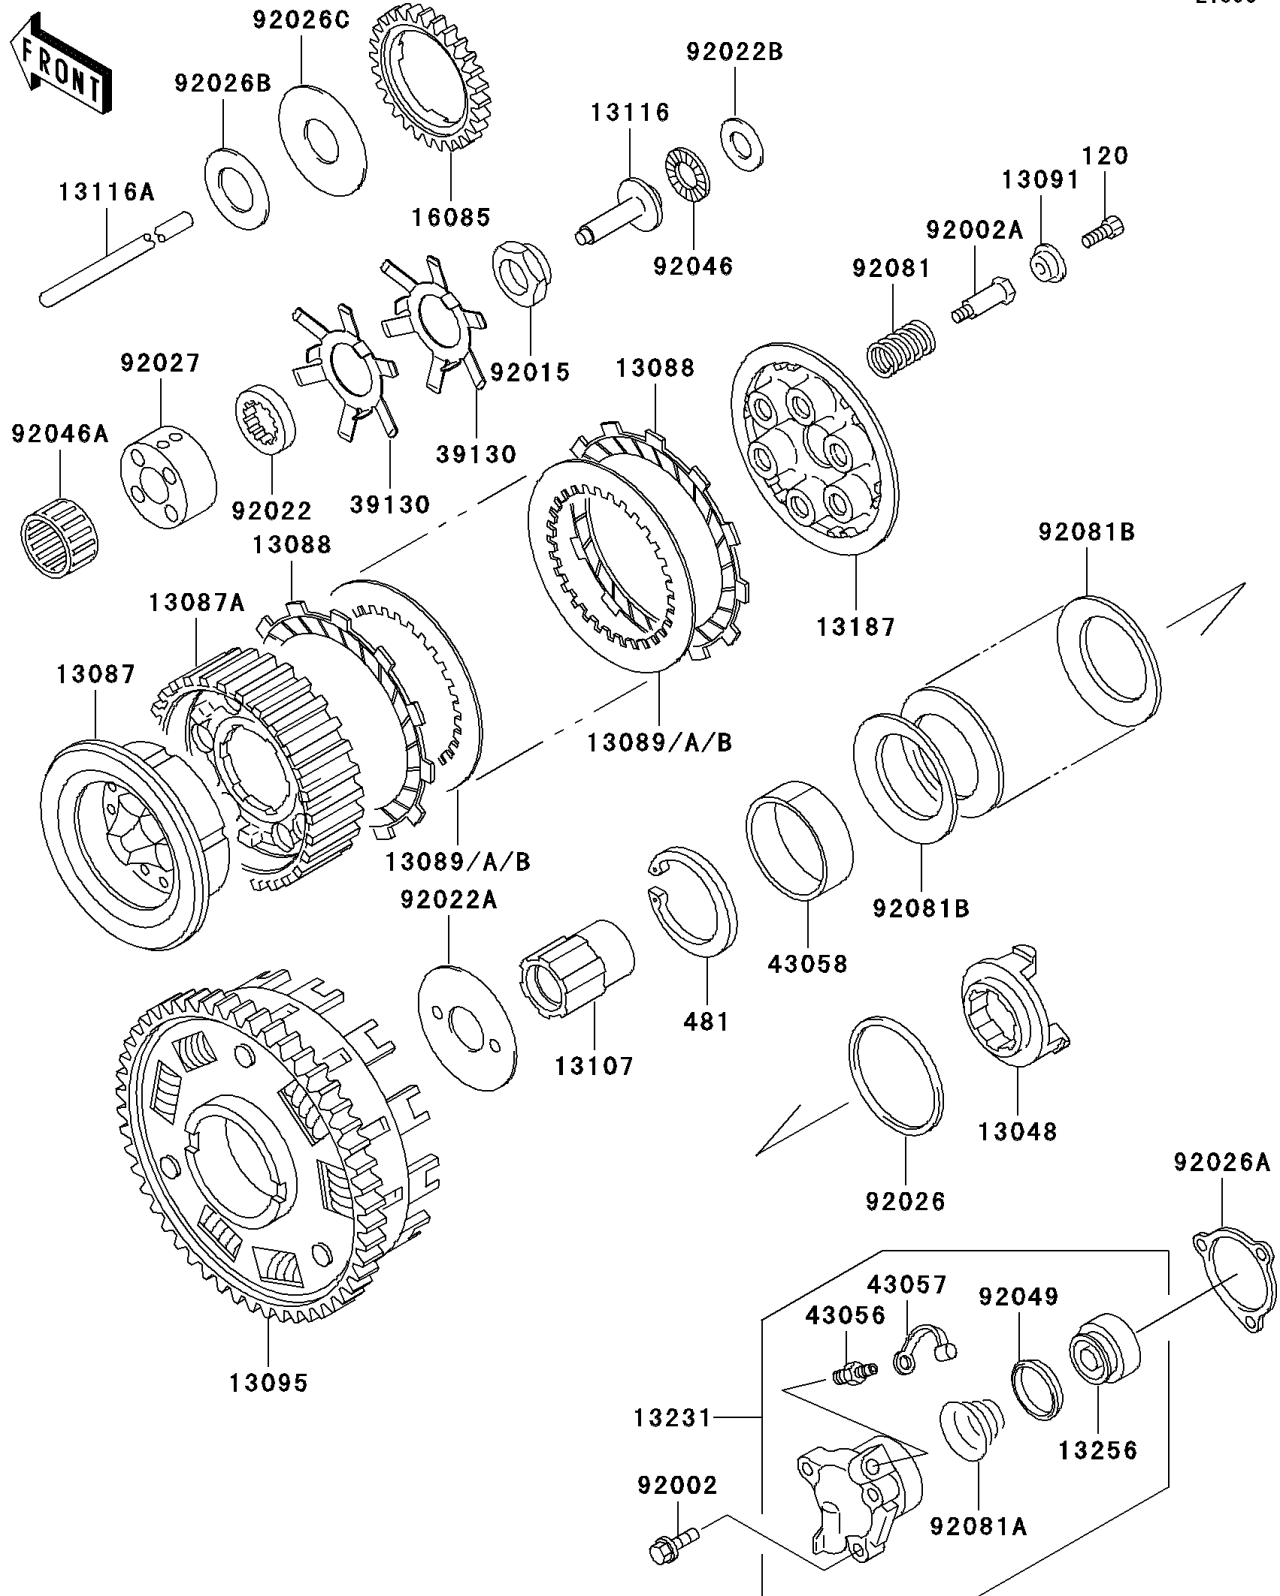

2002 Voyager XII

PARTS DIAGRAM

Clutch

Kawasaki

Let the Good Times Roll®

E1350

2002 Voyager XII

PARTS LIST

Clutch

ITEM NAME

PART NUMBER

QUANTITY
