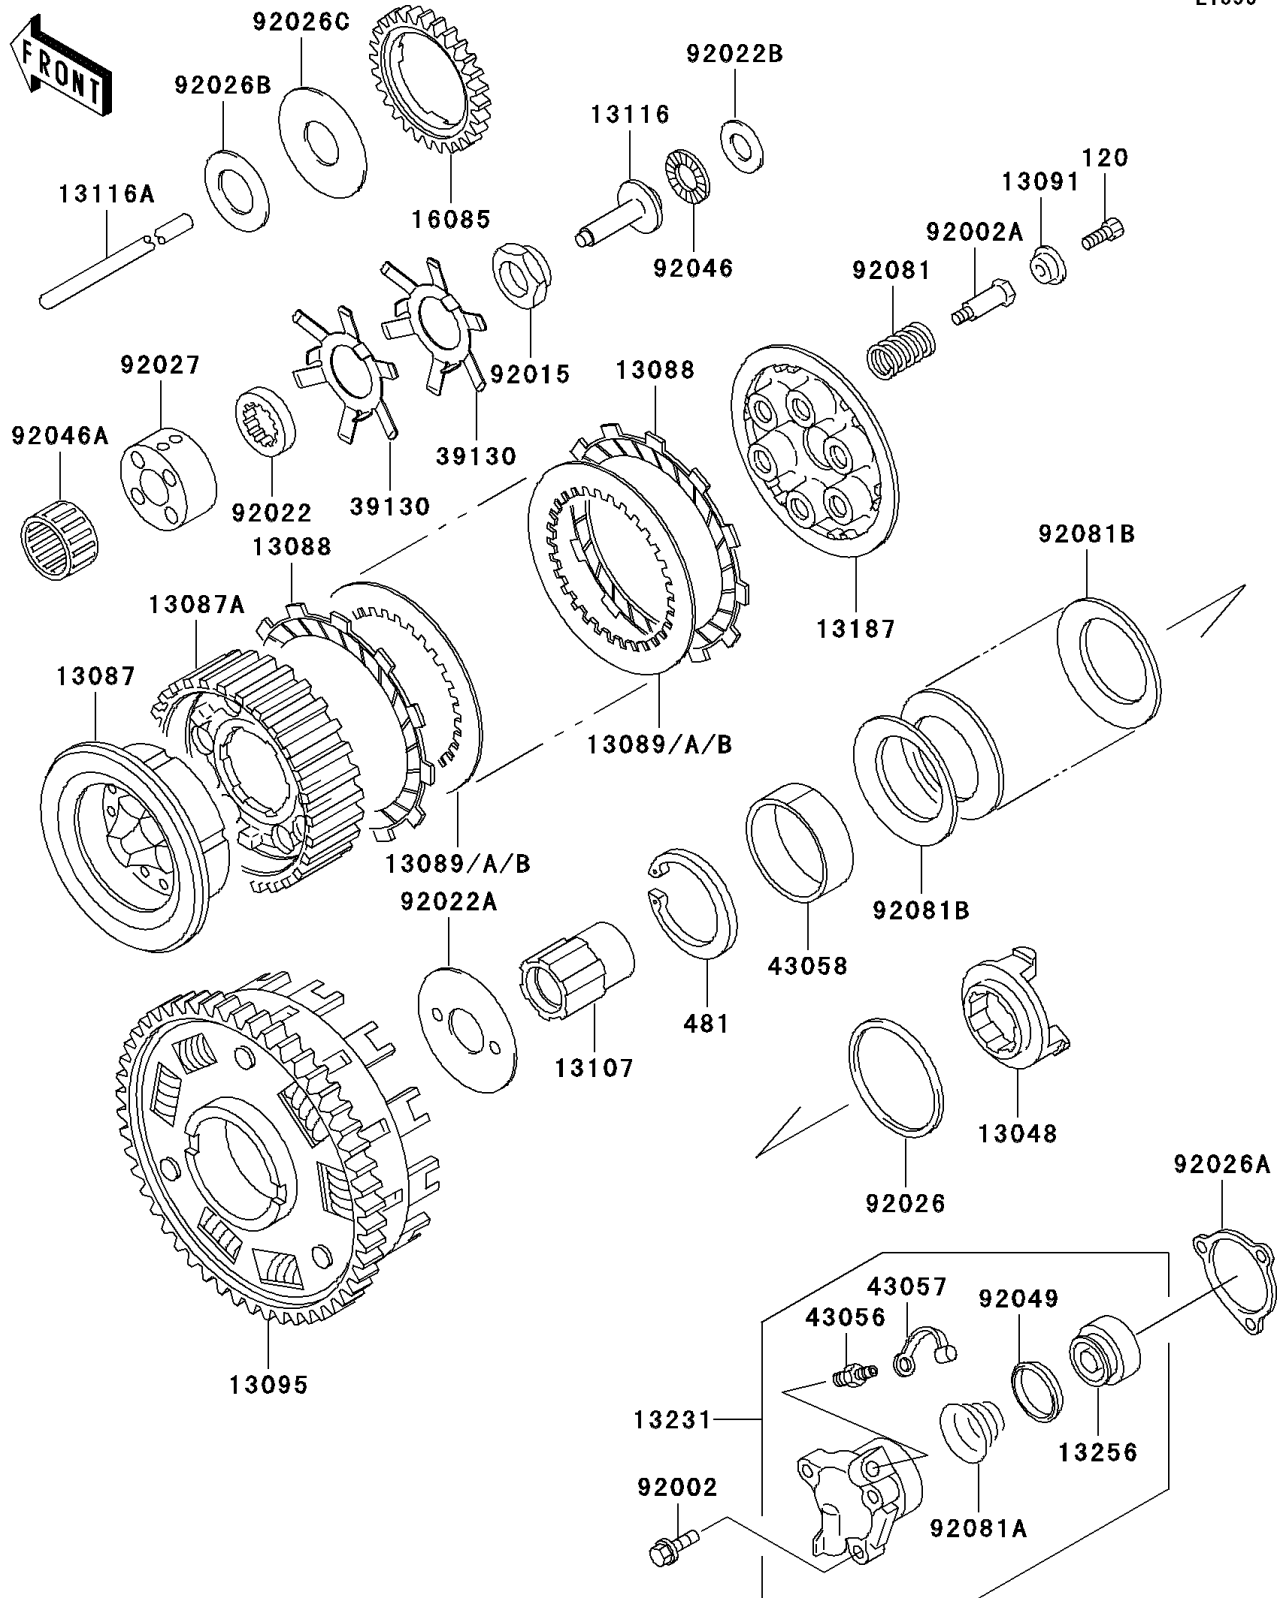

2001 Voyager XII

PARTS DIAGRAM

Clutch

Kawasaki

Let the Good Times Roll®

E1350

2001 Voyager XII

PARTS LIST

Clutch

ITEM NAME

PART NUMBER

QUANTITY
