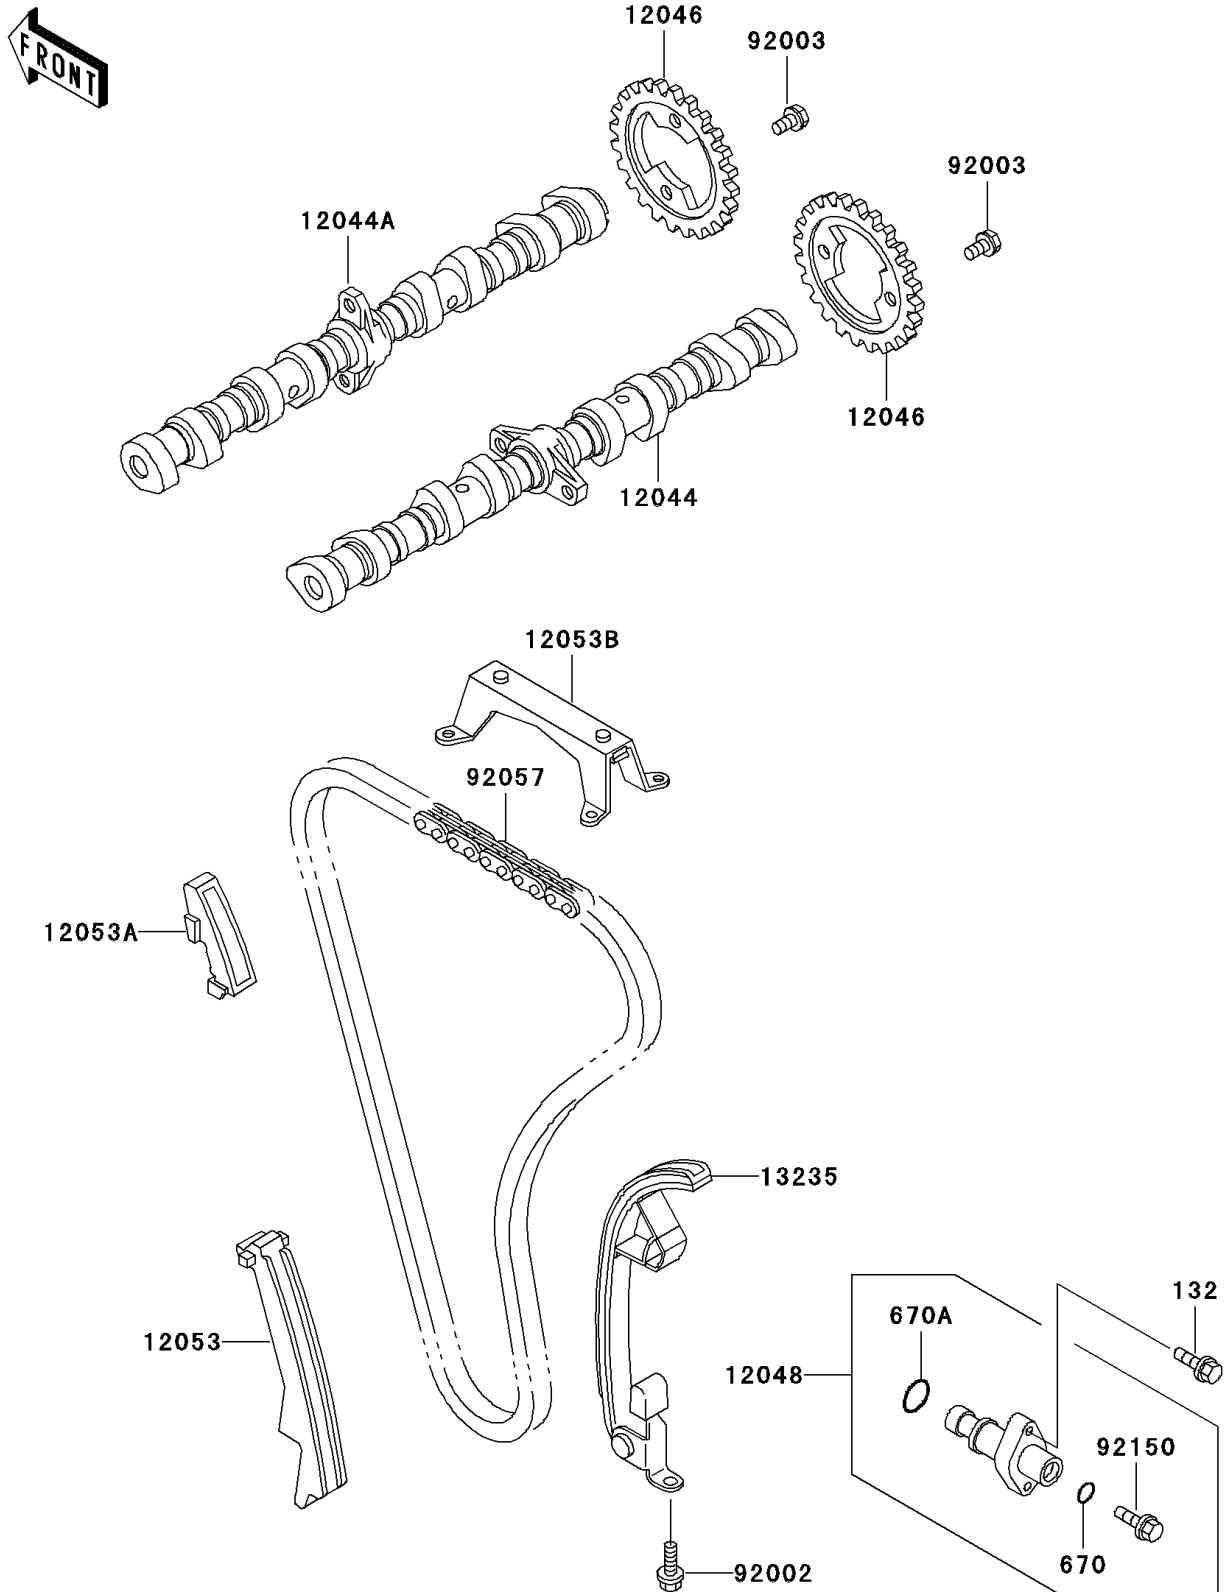

2002 Voyager XII

PARTS DIAGRAM

Camshaft(s)/Tensioner

E1230

2002 Voyager XII

PARTS LIST

Camshaft(s)/Tensioner

ITEM NAME

PART NUMBER

QUANTITY
