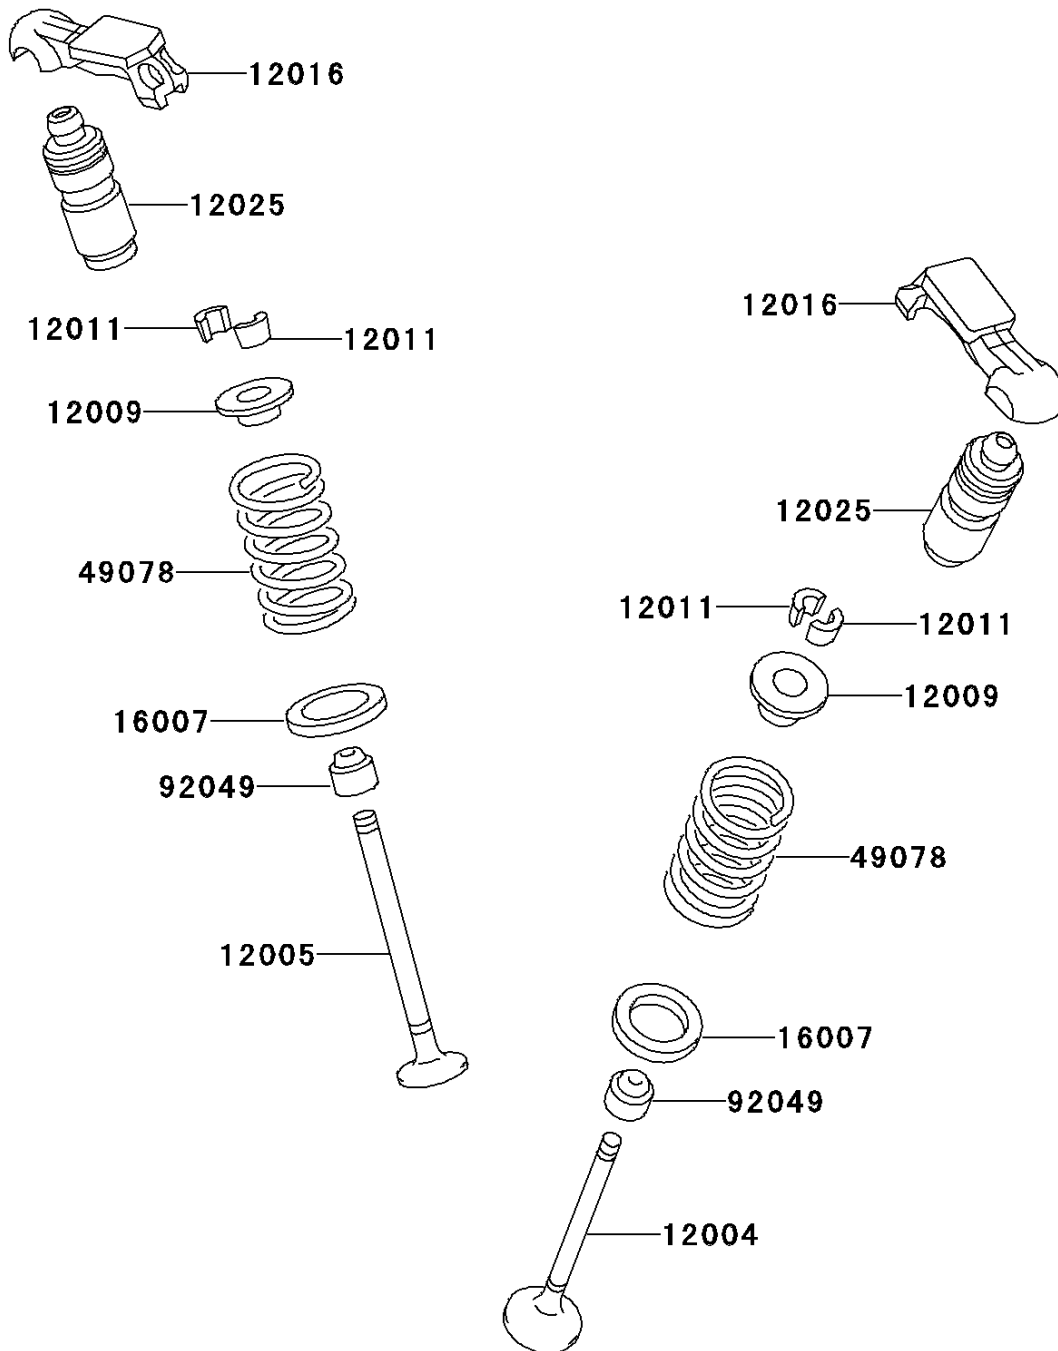

2002 Voyager XII

PARTS DIAGRAM

Valve(s)

E1210

2002 Voyager XII

PARTS LIST

Valve(s)

ITEM NAME

PART NUMBER

QUANTITY
