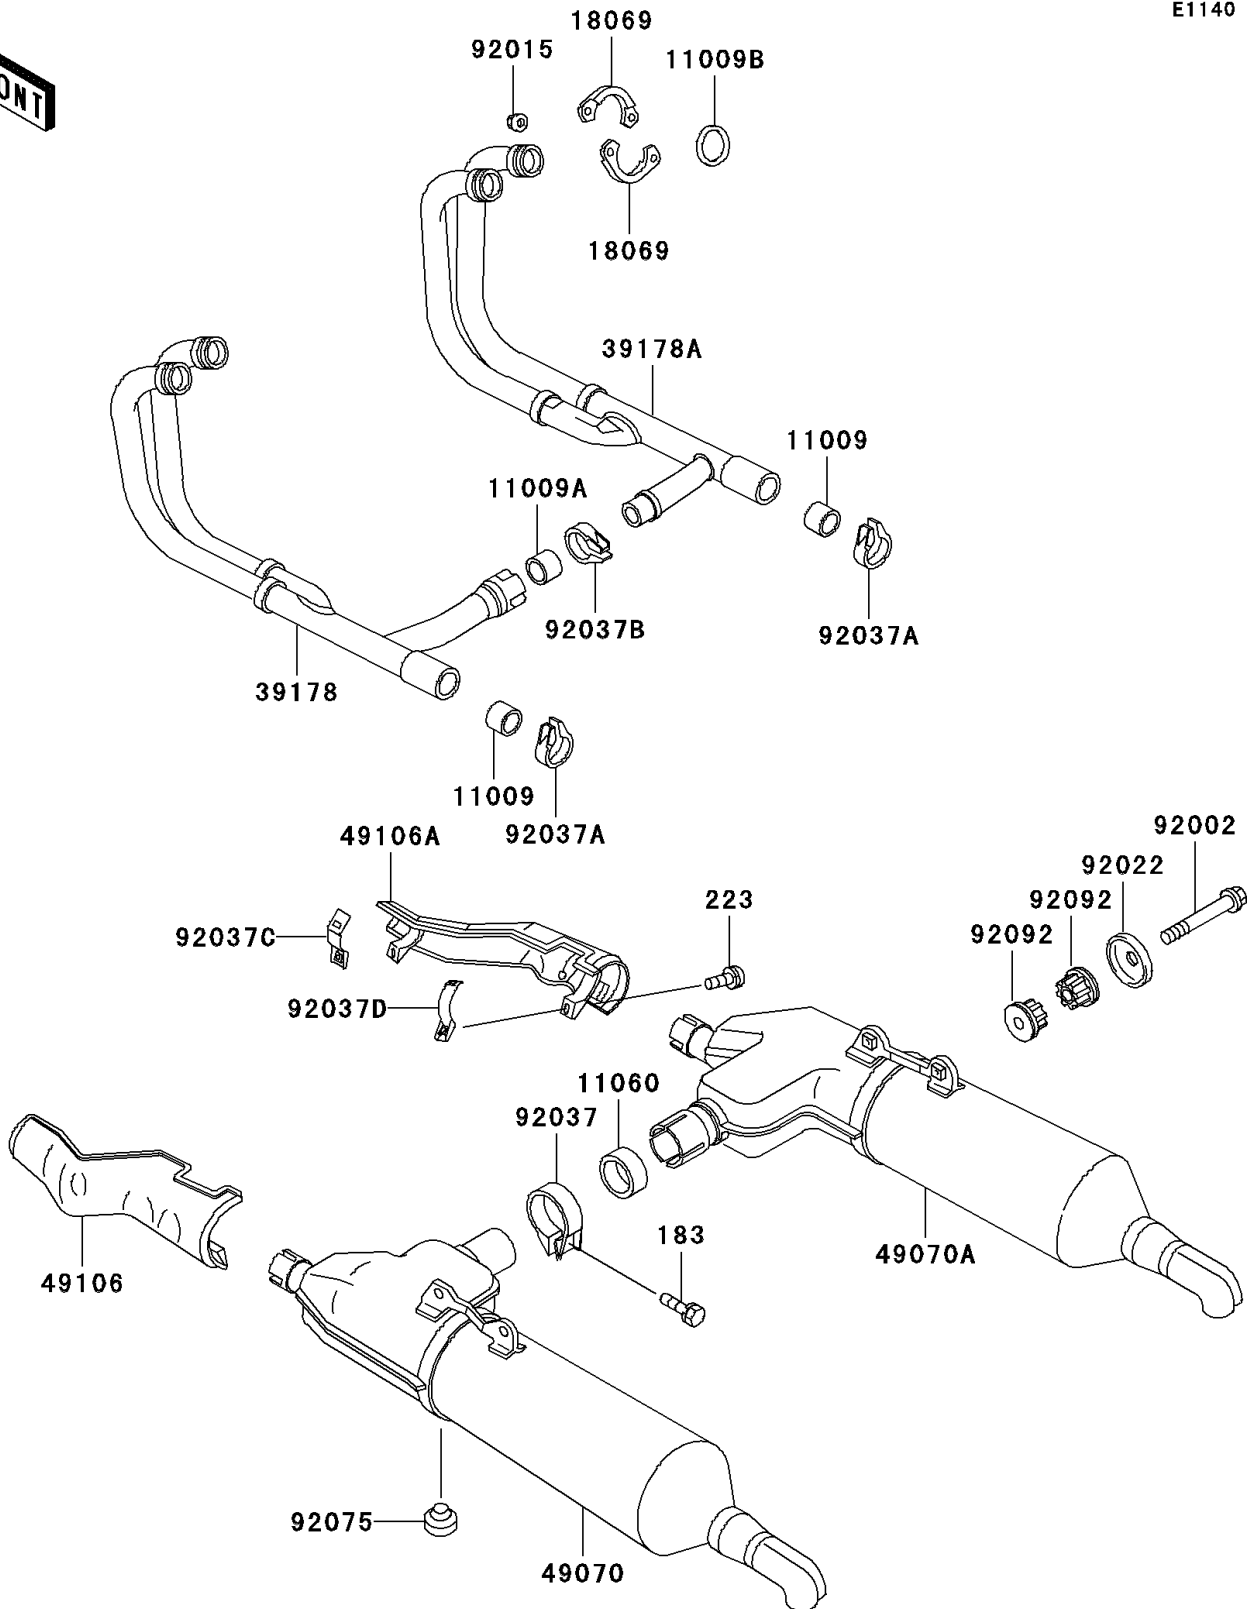

2002 Voyager XII

PARTS DIAGRAM

Muffler(s)

E1140

2002 Voyager XII

PARTS LIST

Muffler(s)

ITEM NAME

PART NUMBER

QUANTITY
