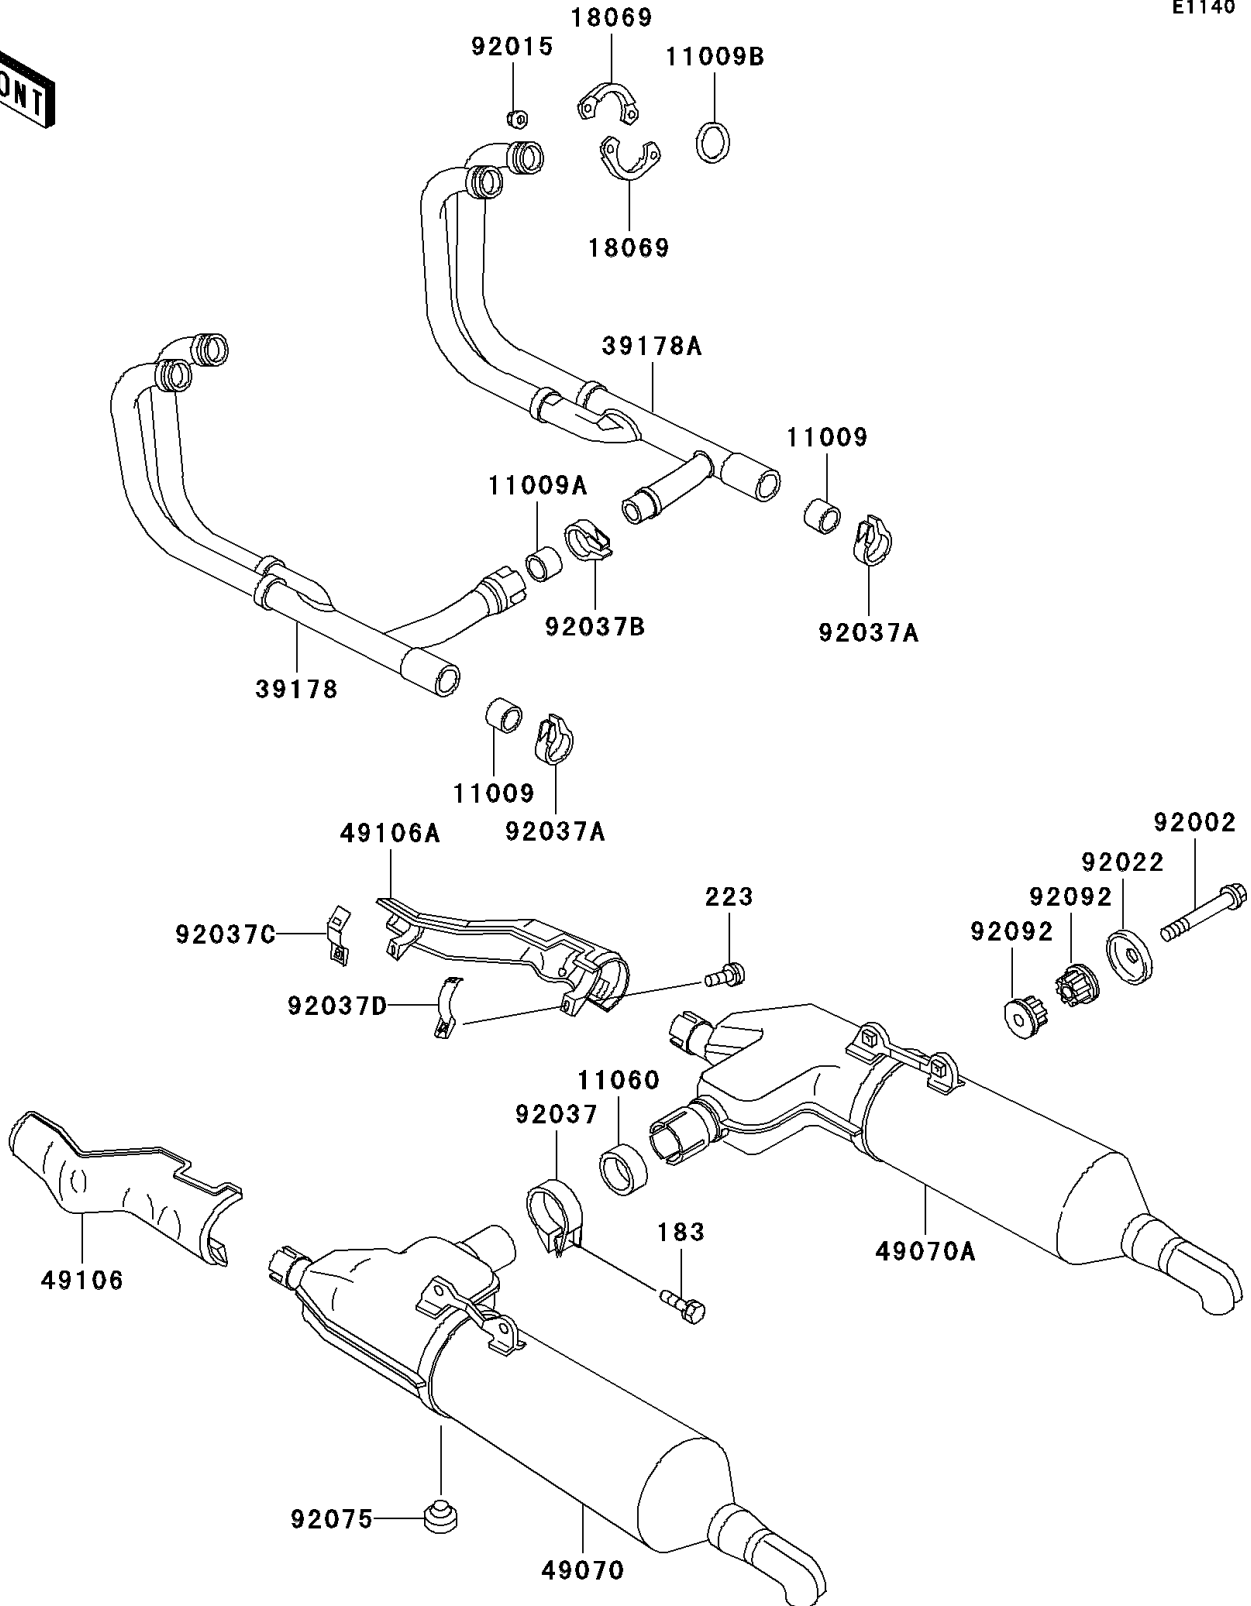

2001 Voyager XII

PARTS DIAGRAM

Muffler(s)

E1140

2001 Voyager XII

PARTS LIST

Muffler(s)

ITEM NAME

PART NUMBER

QUANTITY
