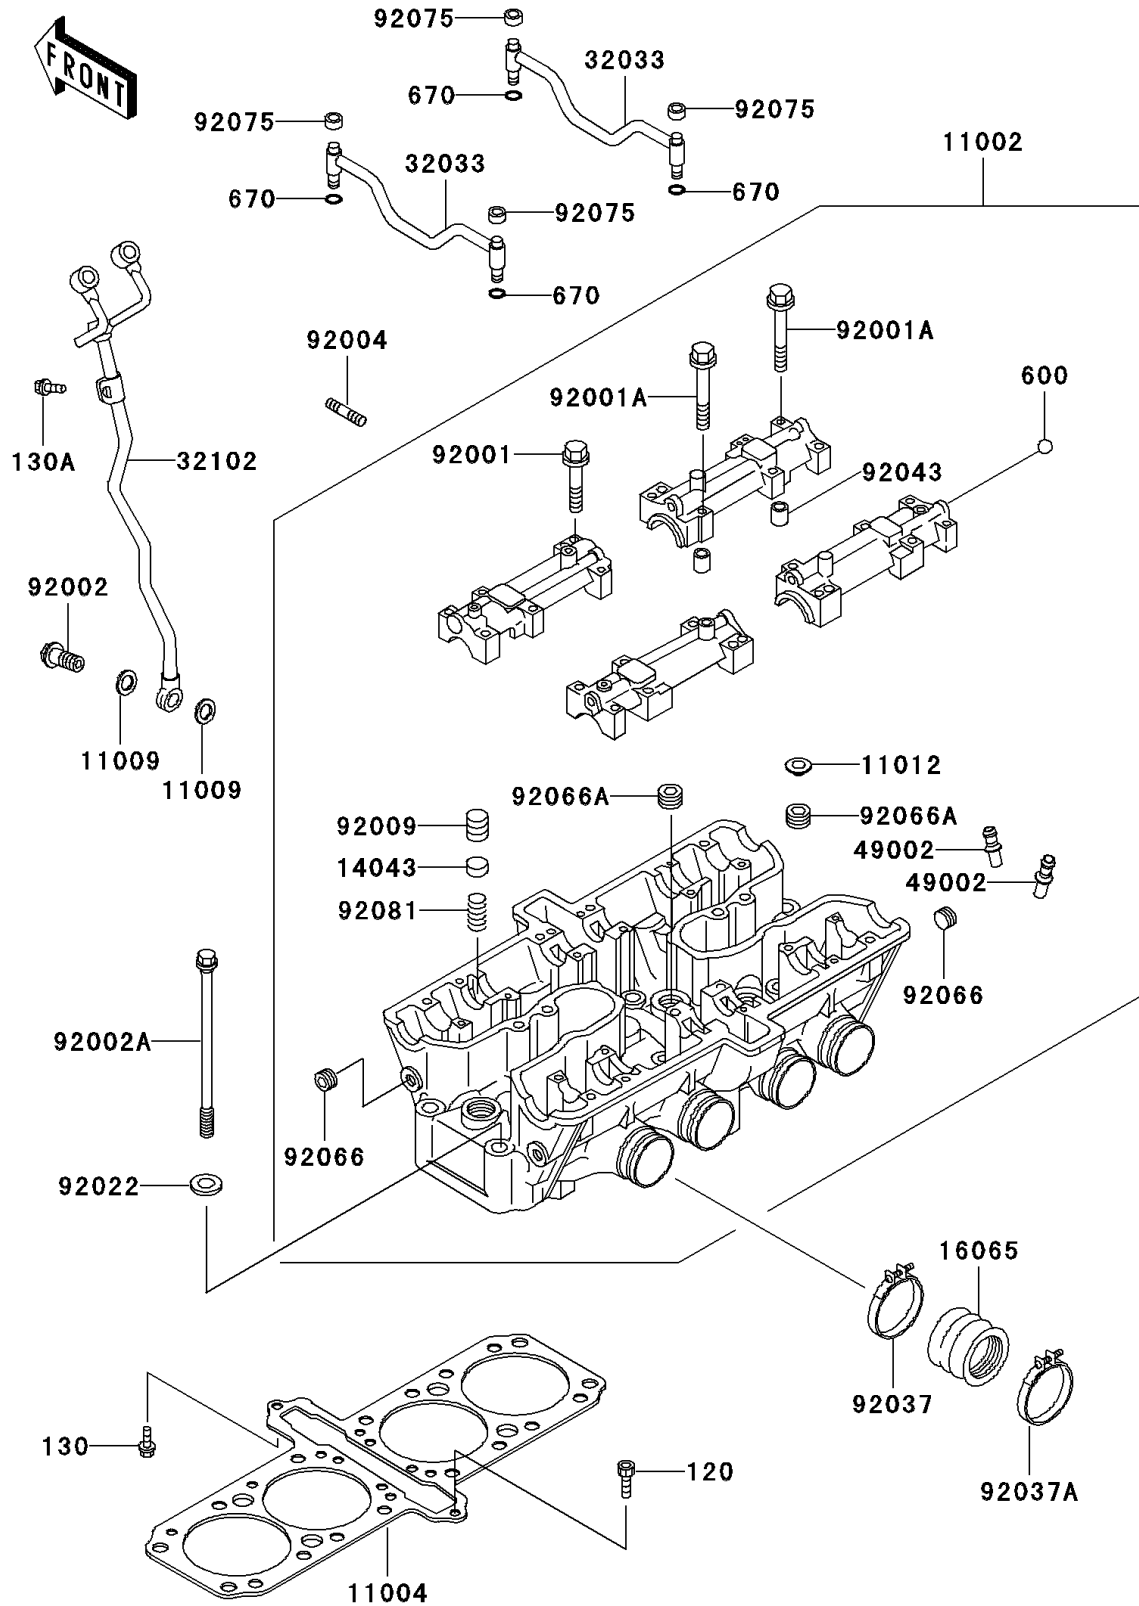

2001 Voyager XII

PARTS DIAGRAM

Cylinder Head

E1111

2001 Voyager XII

PARTS LIST

Cylinder Head

ITEM NAME	PART NUMBER	QUANTITY
-----------	-------------	----------
