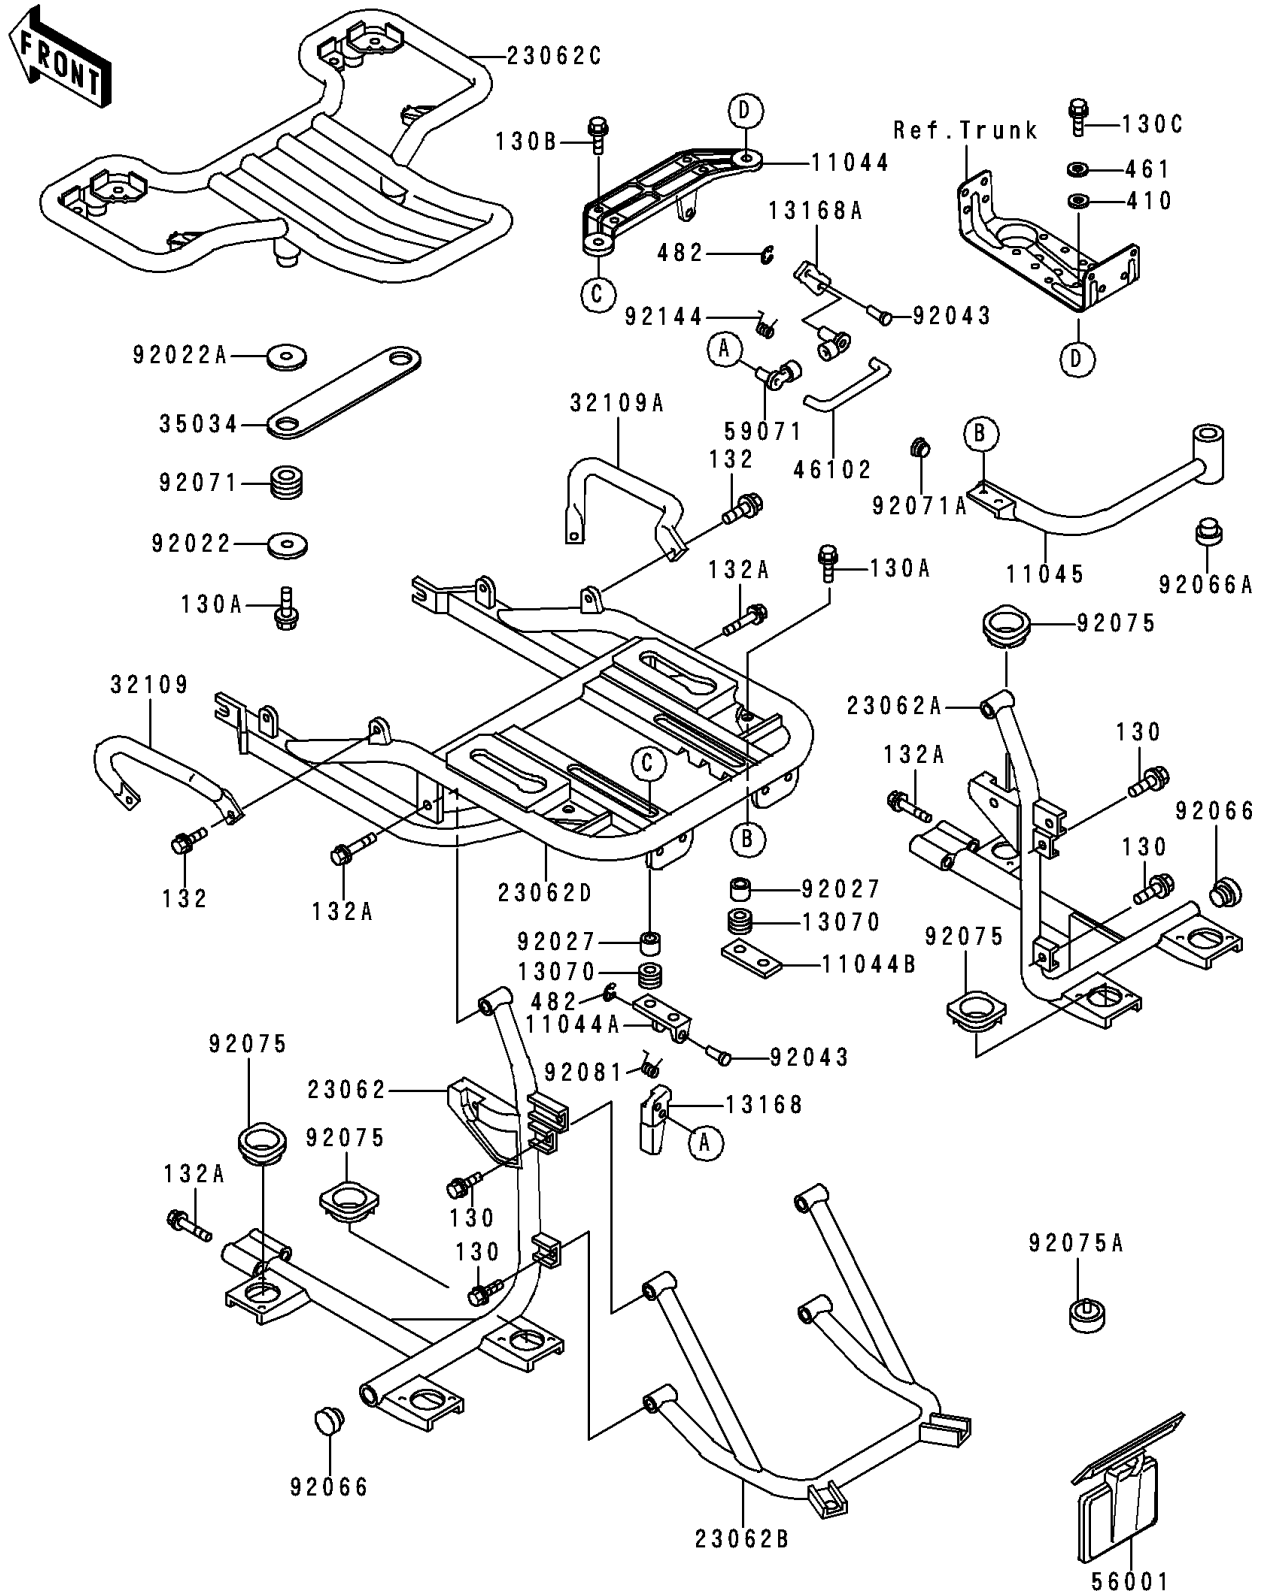

1999 Voyager XII

PARTS DIAGRAM

Accessory(Trunk Bracket)

F2910

1999 Voyager XII

PARTS LIST

Accessory(Trunk Bracket)

ITEM NAME	PART NUMBER	QUANTITY
BOLT-FLANGED (Ref # 130)	130B0614	4
BOLT-FLANGED,6X10,BLACK (Ref # 130A)	130C0610	6
BOLT-FLANGED,6X20 (Ref # 130B)	130C0620	4
BOLT-FLANGED,8X20 (Ref # 130C)	130J0820	2
BOLT-FLANGED-SMALL,8X16 (Ref # 132)	132E0816	4
BOLT-FLANGED-SMALL,8X55 (Ref # 132A)	132E0855	6
WASHER-PLAIN-SMALL,8MM,BLACK (Ref # 410)	410F0800	2
WASHER-SPRING,8MM,BLACK (Ref # 461)	461K0800	2
CIRCLIP-TYPE-E,4MM (Ref # 482)	482L4000	2
BRACKET,TRUNK (Ref # 11044)	11044-1637	1
BRACKET,TRUNK,LH (Ref # 11044A)	11044-1676	1
BRACKET,TRUNK,RH (Ref # 11044B)	11044-1677	1
BRACKET,ANTENNA (Ref # 11045)	11045-1920	1
GUIDE (Ref # 13070)	13070-1151	4
LEVER (Ref # 13168)	13168-1307	1
LEVER (Ref # 13168A)	13168-1329	1
BRACKET-COMP,LH (Ref # 23062)	23062-1060	1
BRACKET-COMP,RH (Ref # 23062A)	23062-1061	1
BRACKET-COMP,TAIL (Ref # 23062B)	23062-1062	1
BRACKET-COMP,REAR SPEAKER (Ref # 23062C)	23062-1073	1
BRACKET-COMP,CNT (Ref # 23062D)	23062-1074	1
GRIP-FRAME,LH (Ref # 32109)	32109-1137	1
GRIP-FRAME,RH (Ref # 32109A)	32109-1138	1
REINFORCE,TRUNK COVER (Ref # 35034)	35034-1220	1
ROD (Ref # 46102)	46102-1182	1
MIRROR-ASSY,VANITY (Ref # 56001)	56001-1268	1
JOINT (Ref # 59071)	59071-1103	2
WASHER,6.5X26X1,BLACK (Ref # 92022)	92022-1248	4
WASHER,CAP TYPE (Ref # 92022A)	92022-1638	4

1999 Voyager XII

PARTS LIST

Accessory(Trunk Bracket)

ITEM NAME	PART NUMBER	QUANTITY
COLLAR,6.8X10X9.5 (Ref # 92027)	92027-1983	4
PIN,6X28 (Ref # 92043)	92043-1308	2
PLUG (Ref # 92066)	92066-1220	4
PLUG (Ref # 92066A)	92066-1287	1
GROMMET (Ref # 92071)	92071-1131	4
GROMMET (Ref # 92071A)	92071-1156	1
DAMPER (Ref # 92075)	92075-1840	6
DAMPER,MIRROR STOPPER (Ref # 92075A)	92075-1844	1
SPRING,RETURN (Ref # 92081)	92081-1967	1
SPRING (Ref # 92144)	92144-1045	1