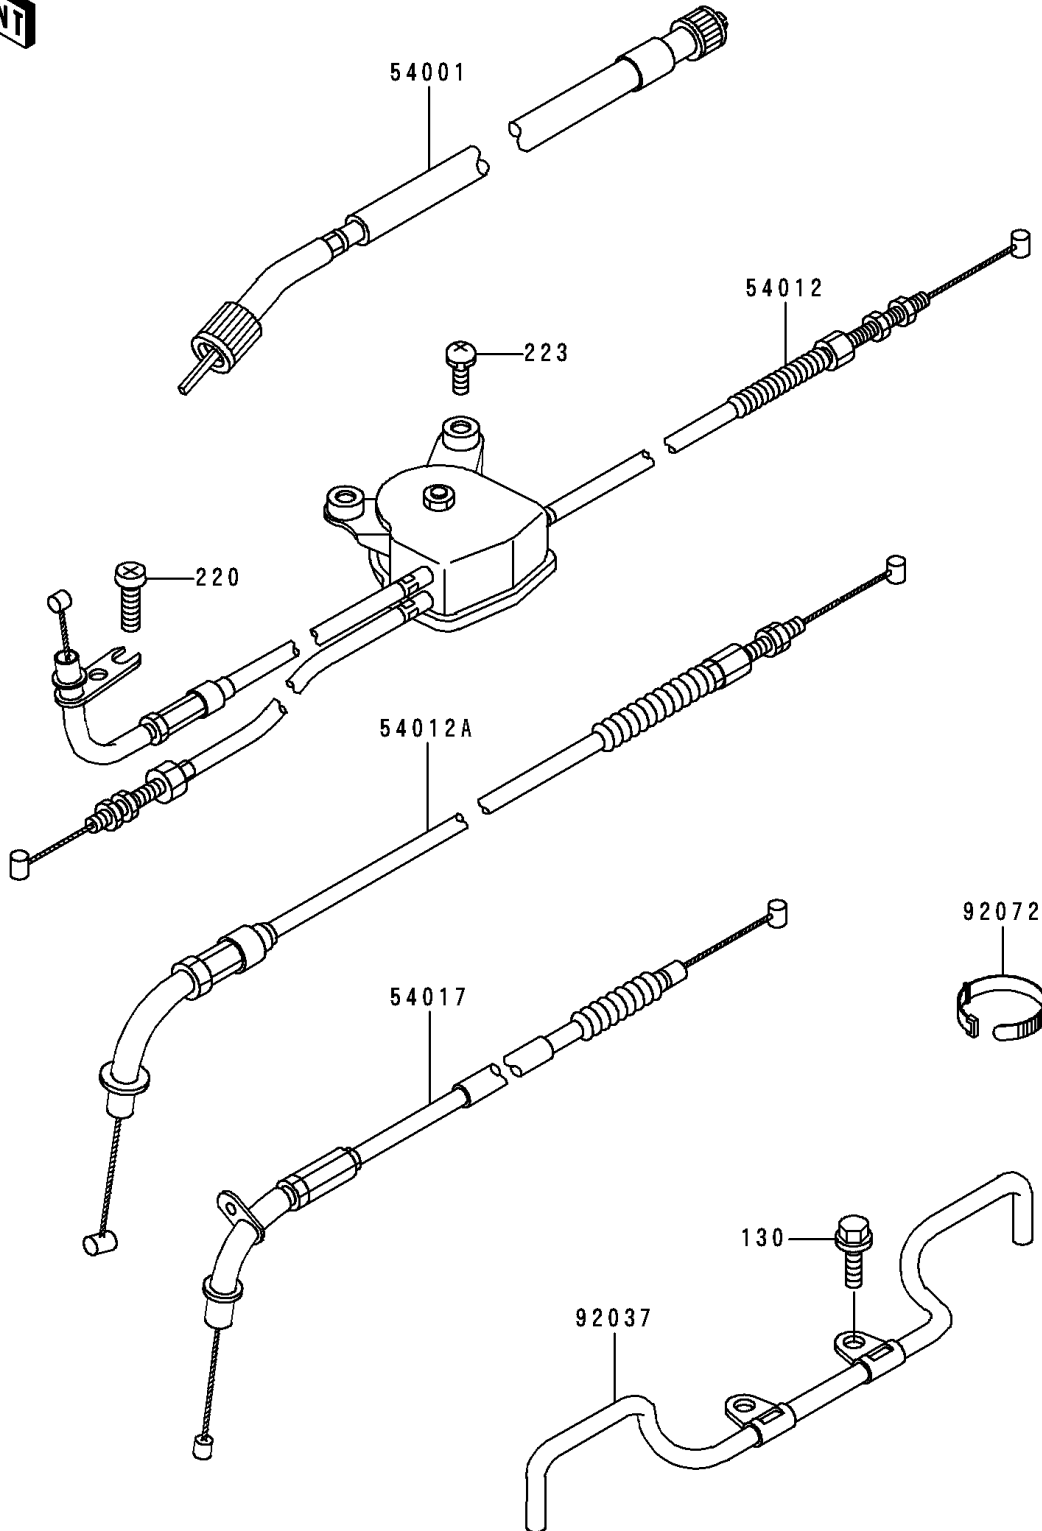

1996 Voyager XII

PARTS DIAGRAM

Cables

F2540

1996 Voyager XII

PARTS LIST

Cables

ITEM NAME

PART NUMBER

QUANTITY
