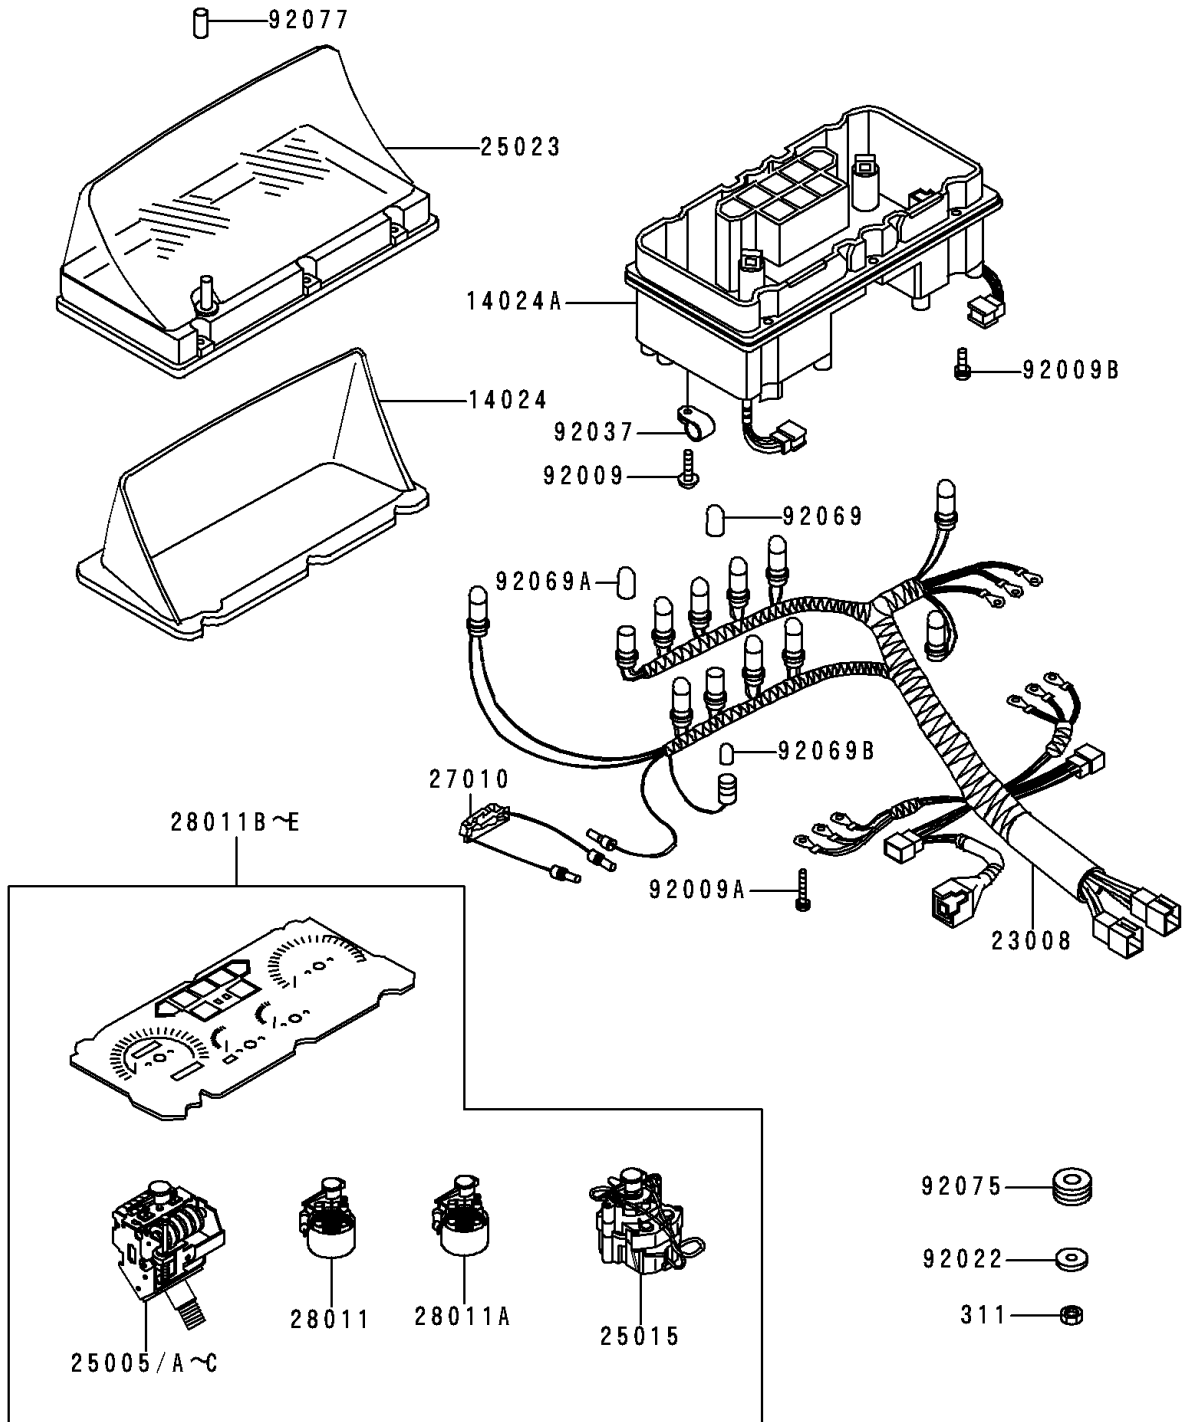

1997 Voyager XII

PARTS DIAGRAM

Meter(s)

F2530

1997 Voyager XII

PARTS LIST

Meter(s)

ITEM NAME

PART NUMBER

QUANTITY
