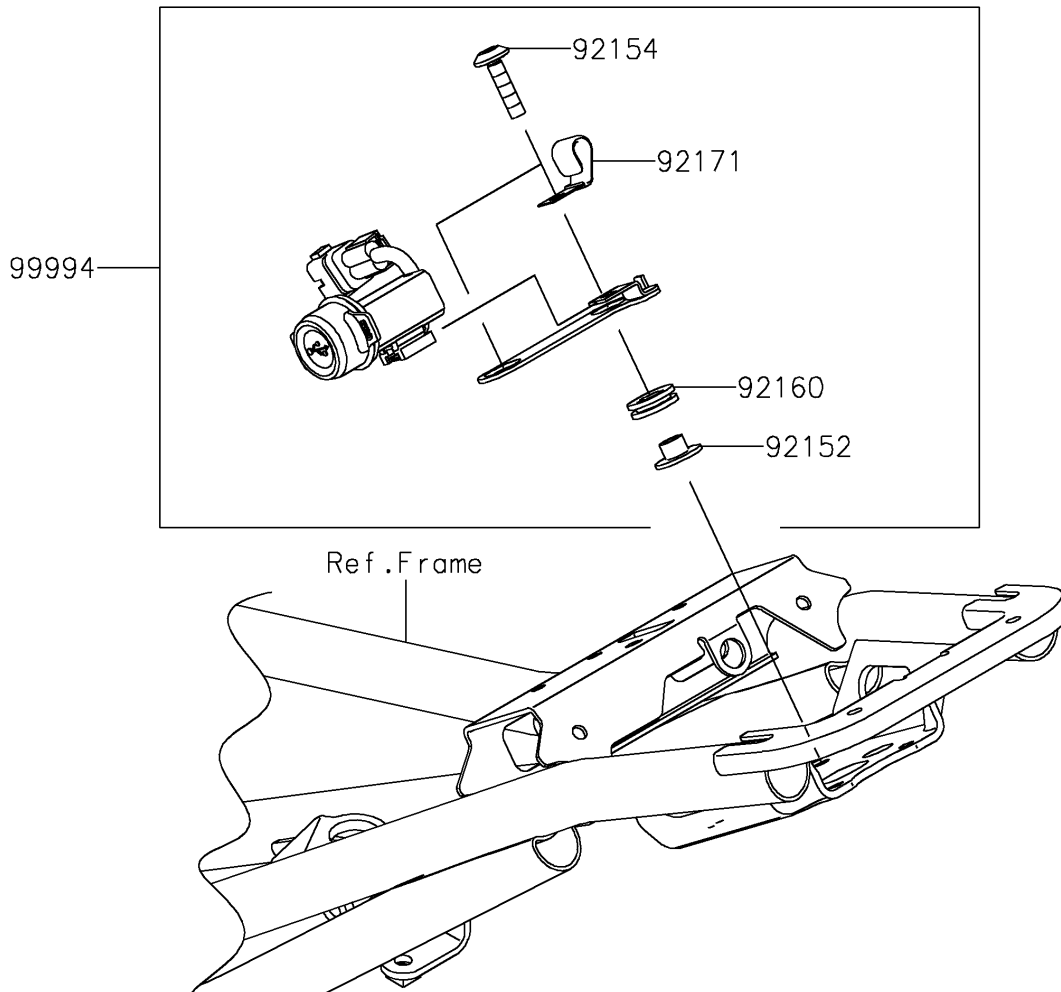

2024 Z900 SE

PARTS DIAGRAM

Accessory(USB Socket)

F2910B

2024 Z900 SE

PARTS LIST

Accessory(USB Socket)

ITEM NAME

PART NUMBER

QUANTITY
