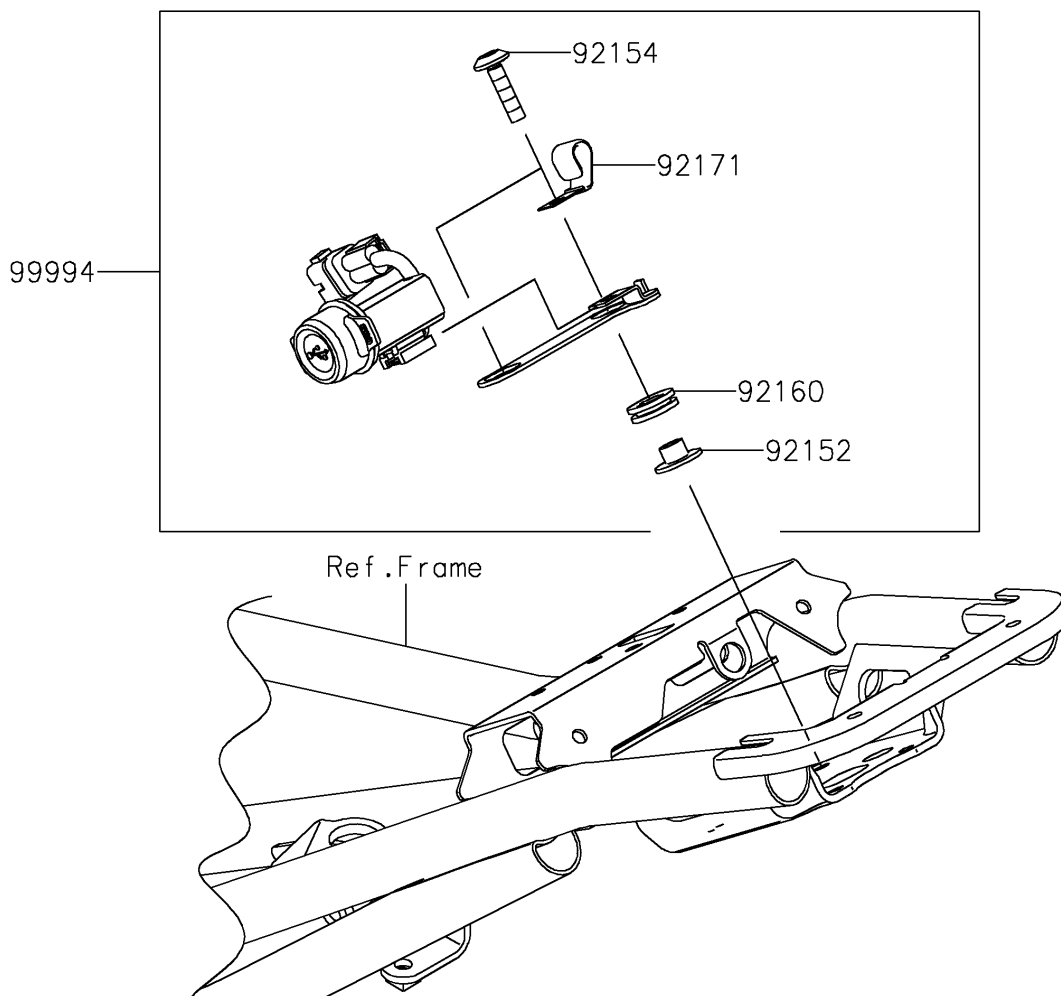

2024 Z900 SE

PARTS DIAGRAM

Accessory(USB Socket)

Kawasaki

Let the Good Times Roll®

F2910B

2024 Z900 SE

PARTS LIST

Accessory(USB Socket)

ITEM NAME

PART NUMBER

QUANTITY
