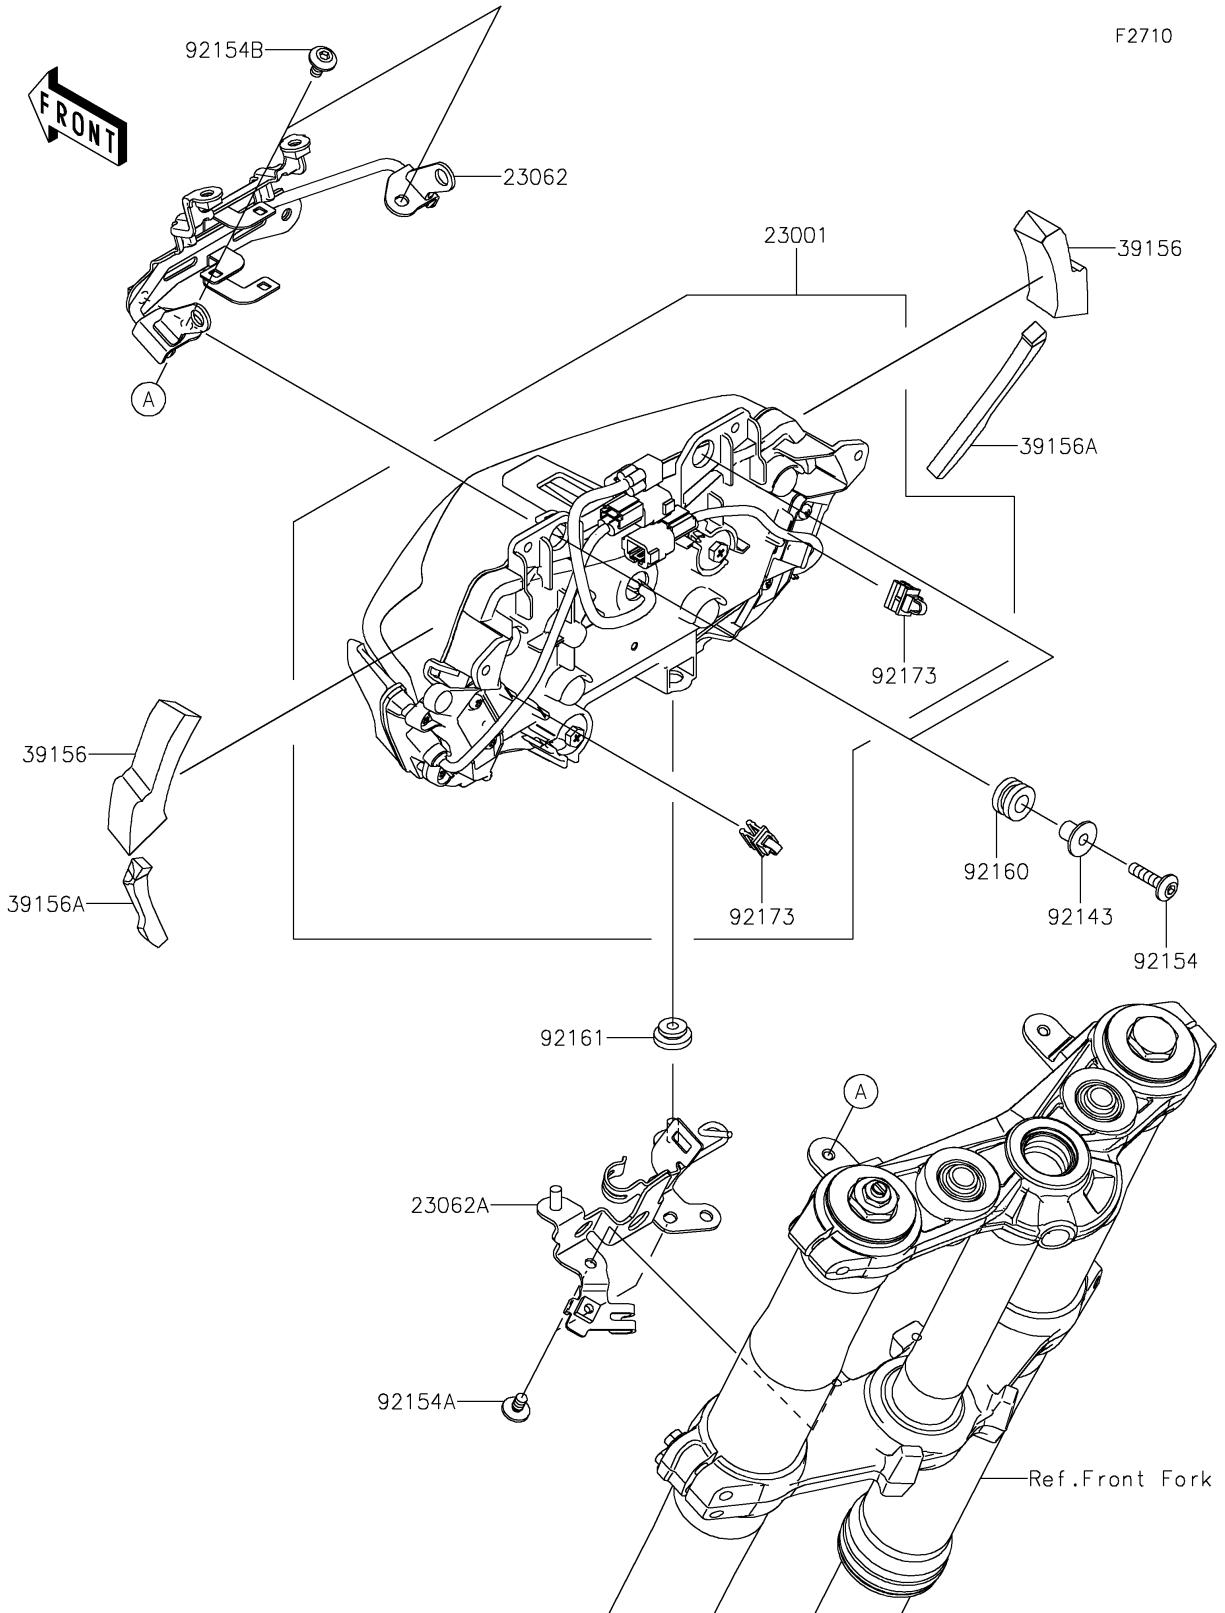

2024 Z900 SE

PARTS DIAGRAM

Headlight(s)

2024 Z900 SE

PARTS LIST

Headlight(s)

Kawasaki

Let the Good Times Roll®

ITEM NAME

PART NUMBER

QUANTITY
