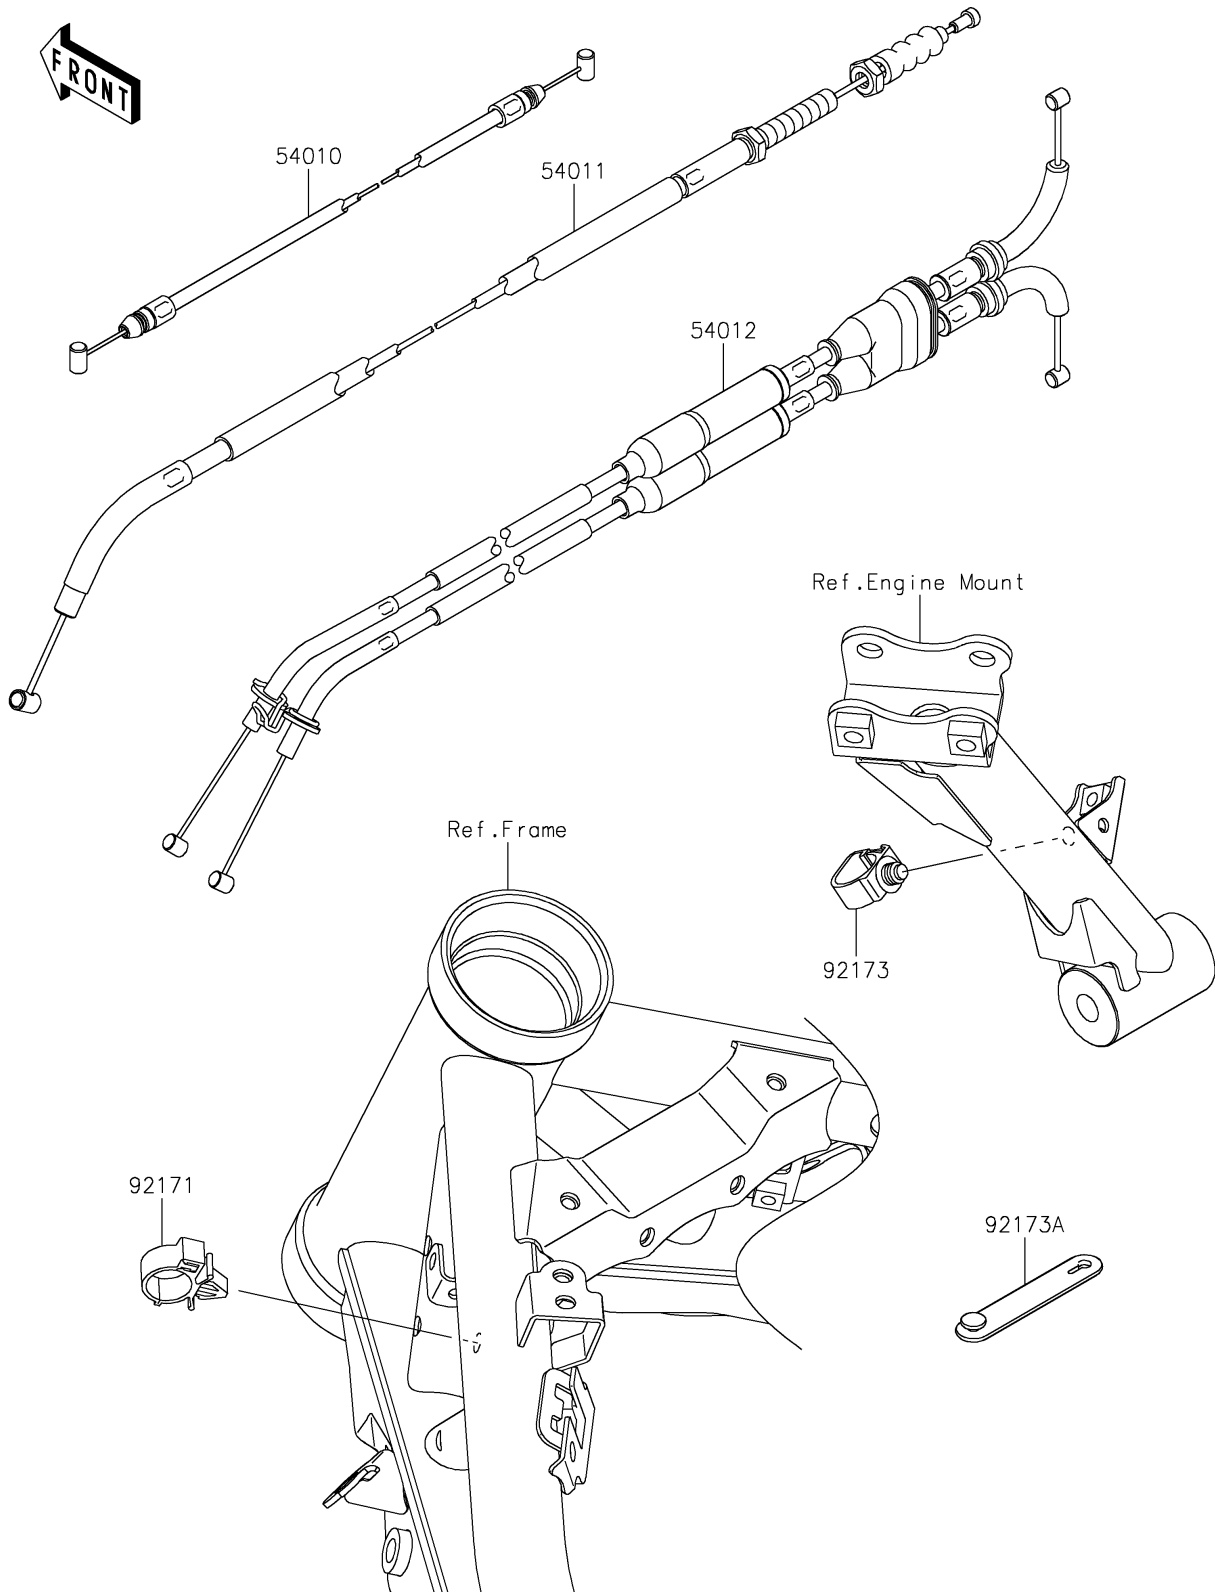

2024 Z900 SE

PARTS DIAGRAM

Cables

F2540

2024 Z900 SE

PARTS LIST

Cables

ITEM NAME

PART NUMBER

QUANTITY
