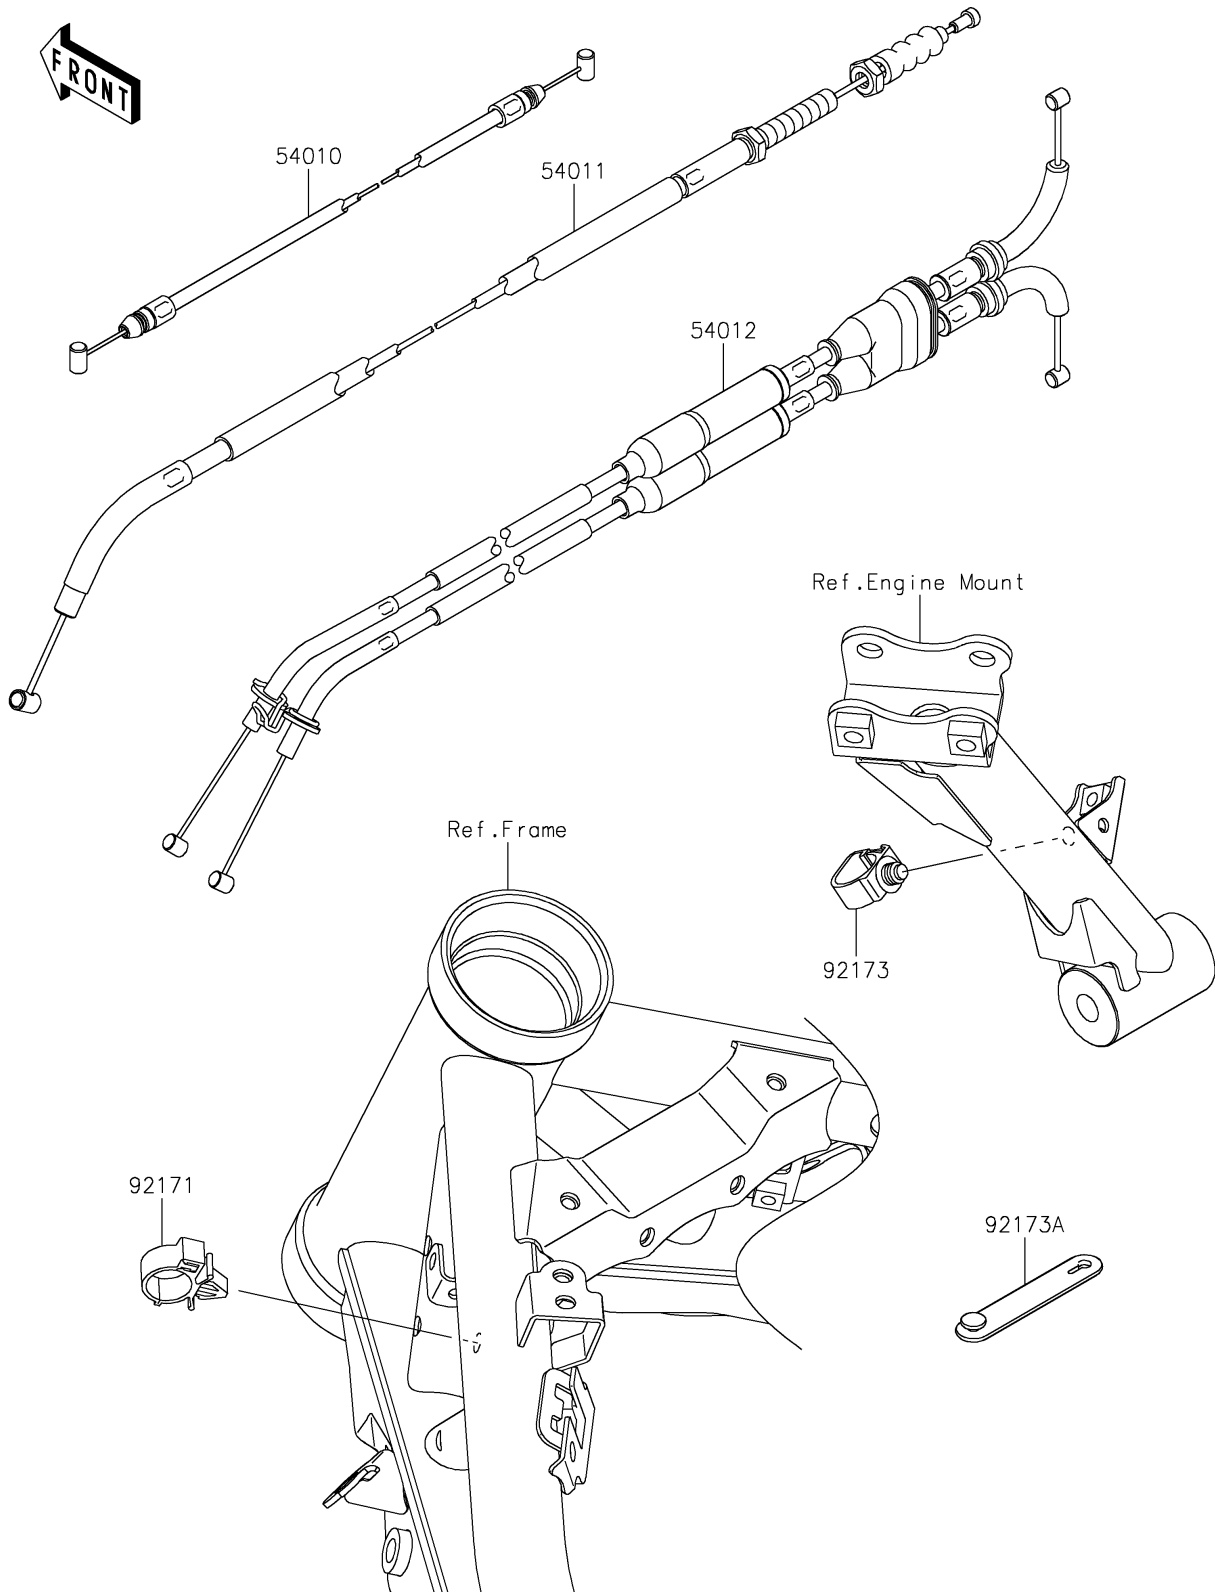

2024 Z900 SE ABS

PARTS DIAGRAM

Cables

F2540

2024 Z900 SE ABS

PARTS LIST

Cables

ITEM NAME

PART NUMBER

QUANTITY
