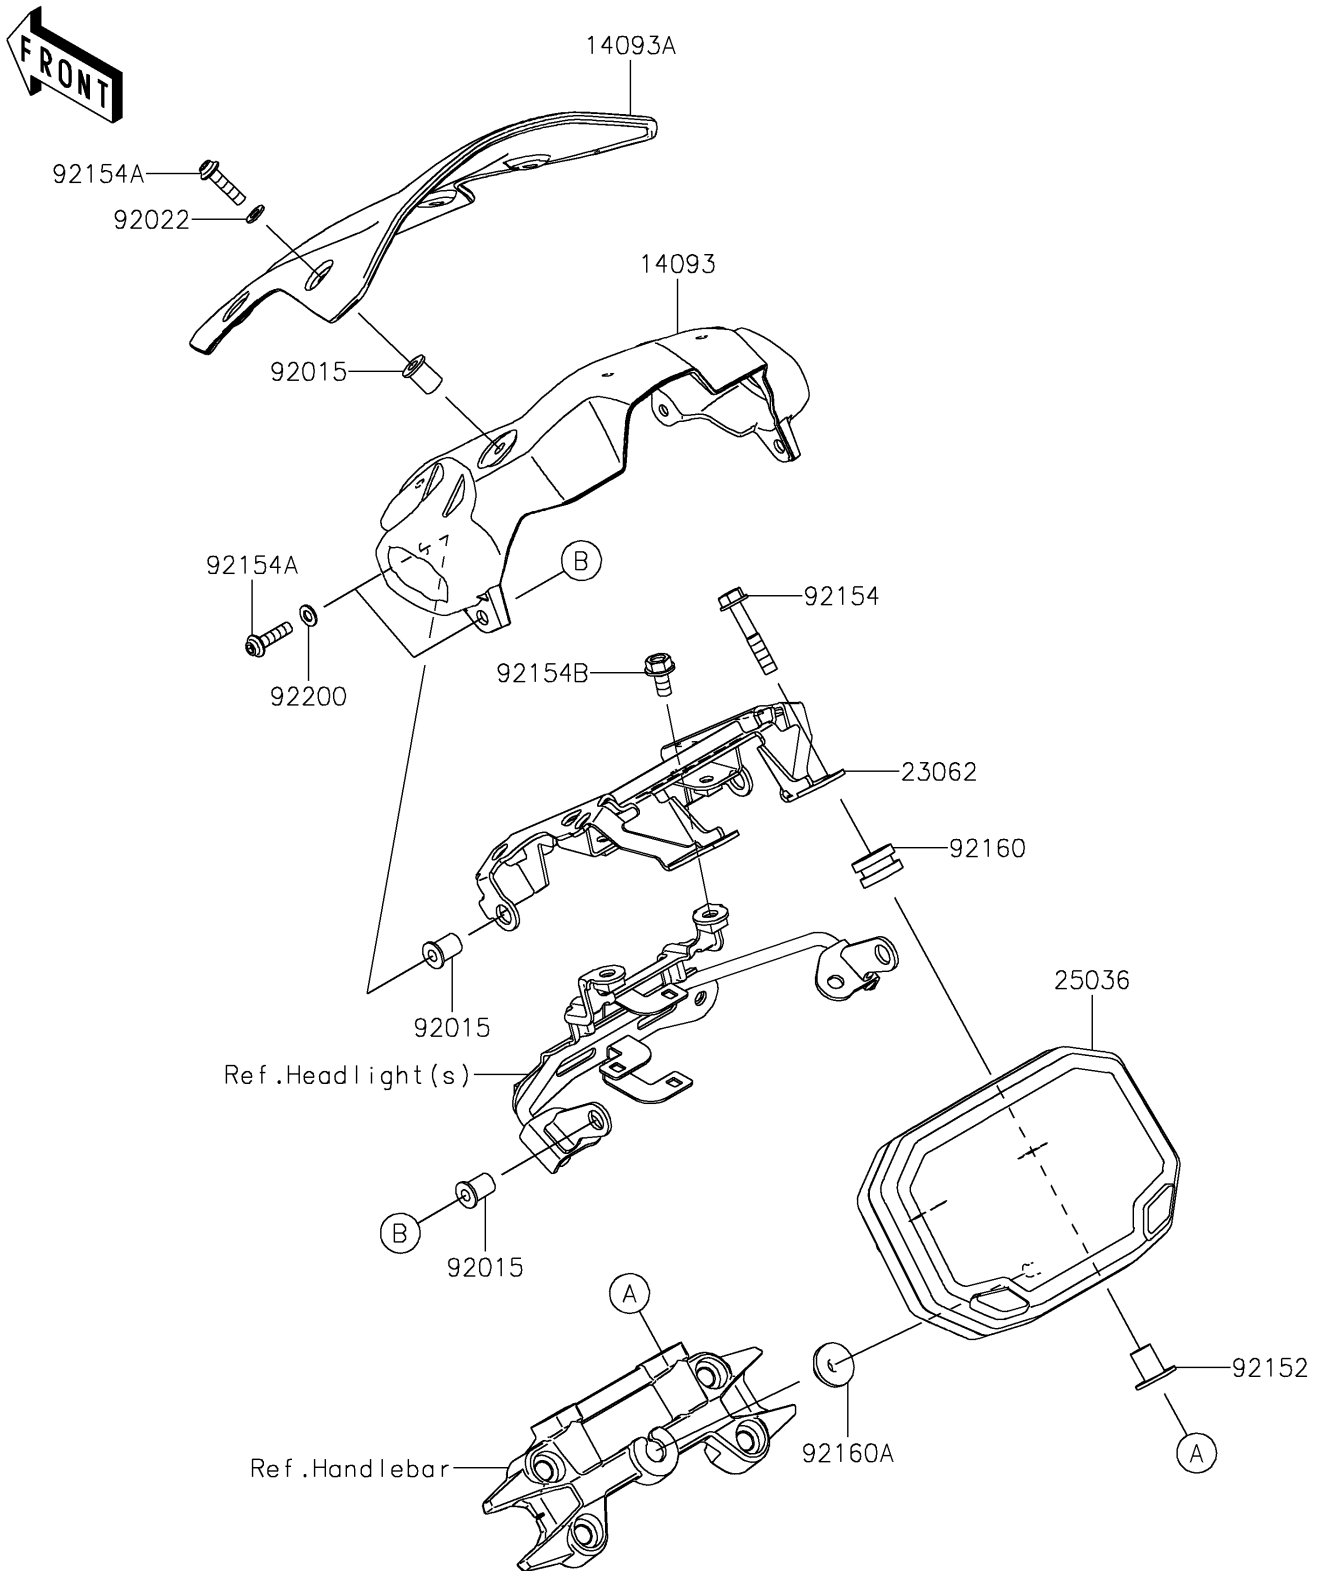

2024 Z900 SE

PARTS DIAGRAM

Meter(s)

F2530

2024 Z900 SE

PARTS LIST

Meter(s)

Kawasaki

Let the Good Times Roll®

ITEM NAME

PART NUMBER

QUANTITY
