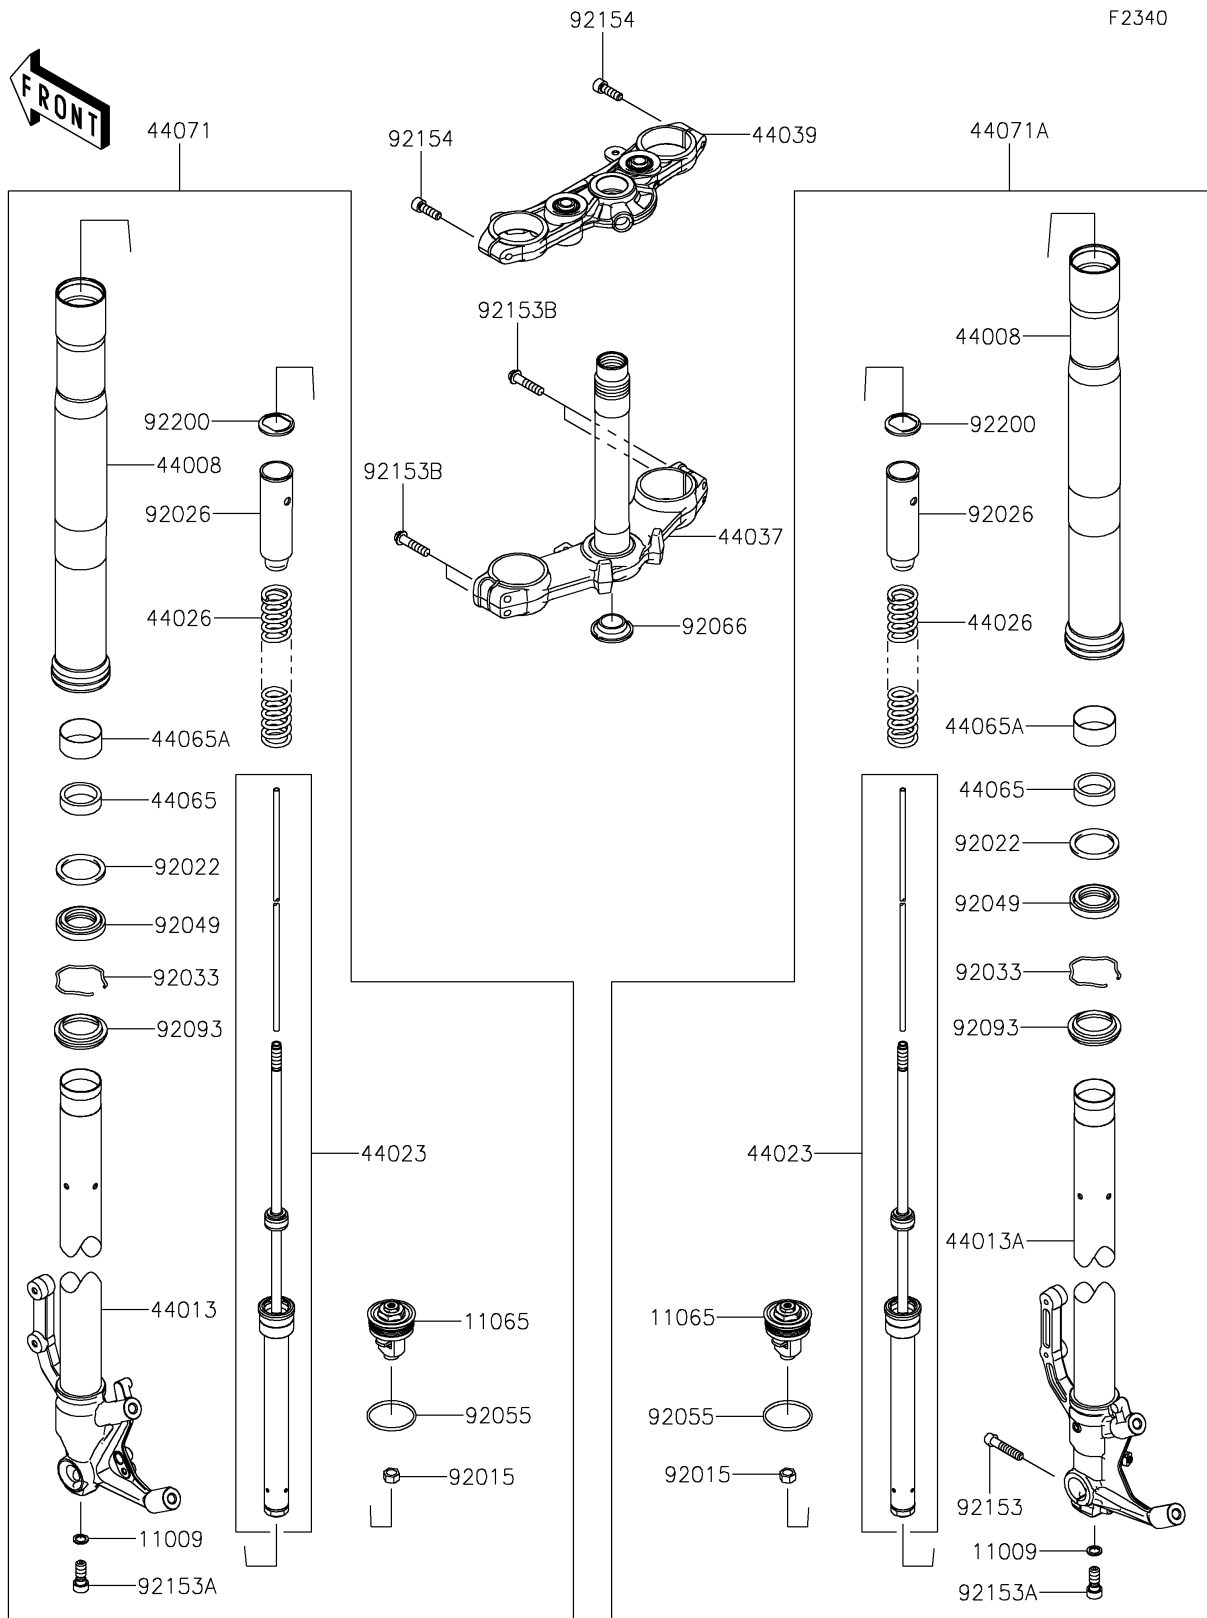

## PARTS DIAGRAM

### Front Fork

# 2024 Z900 SE

## PARTS LIST