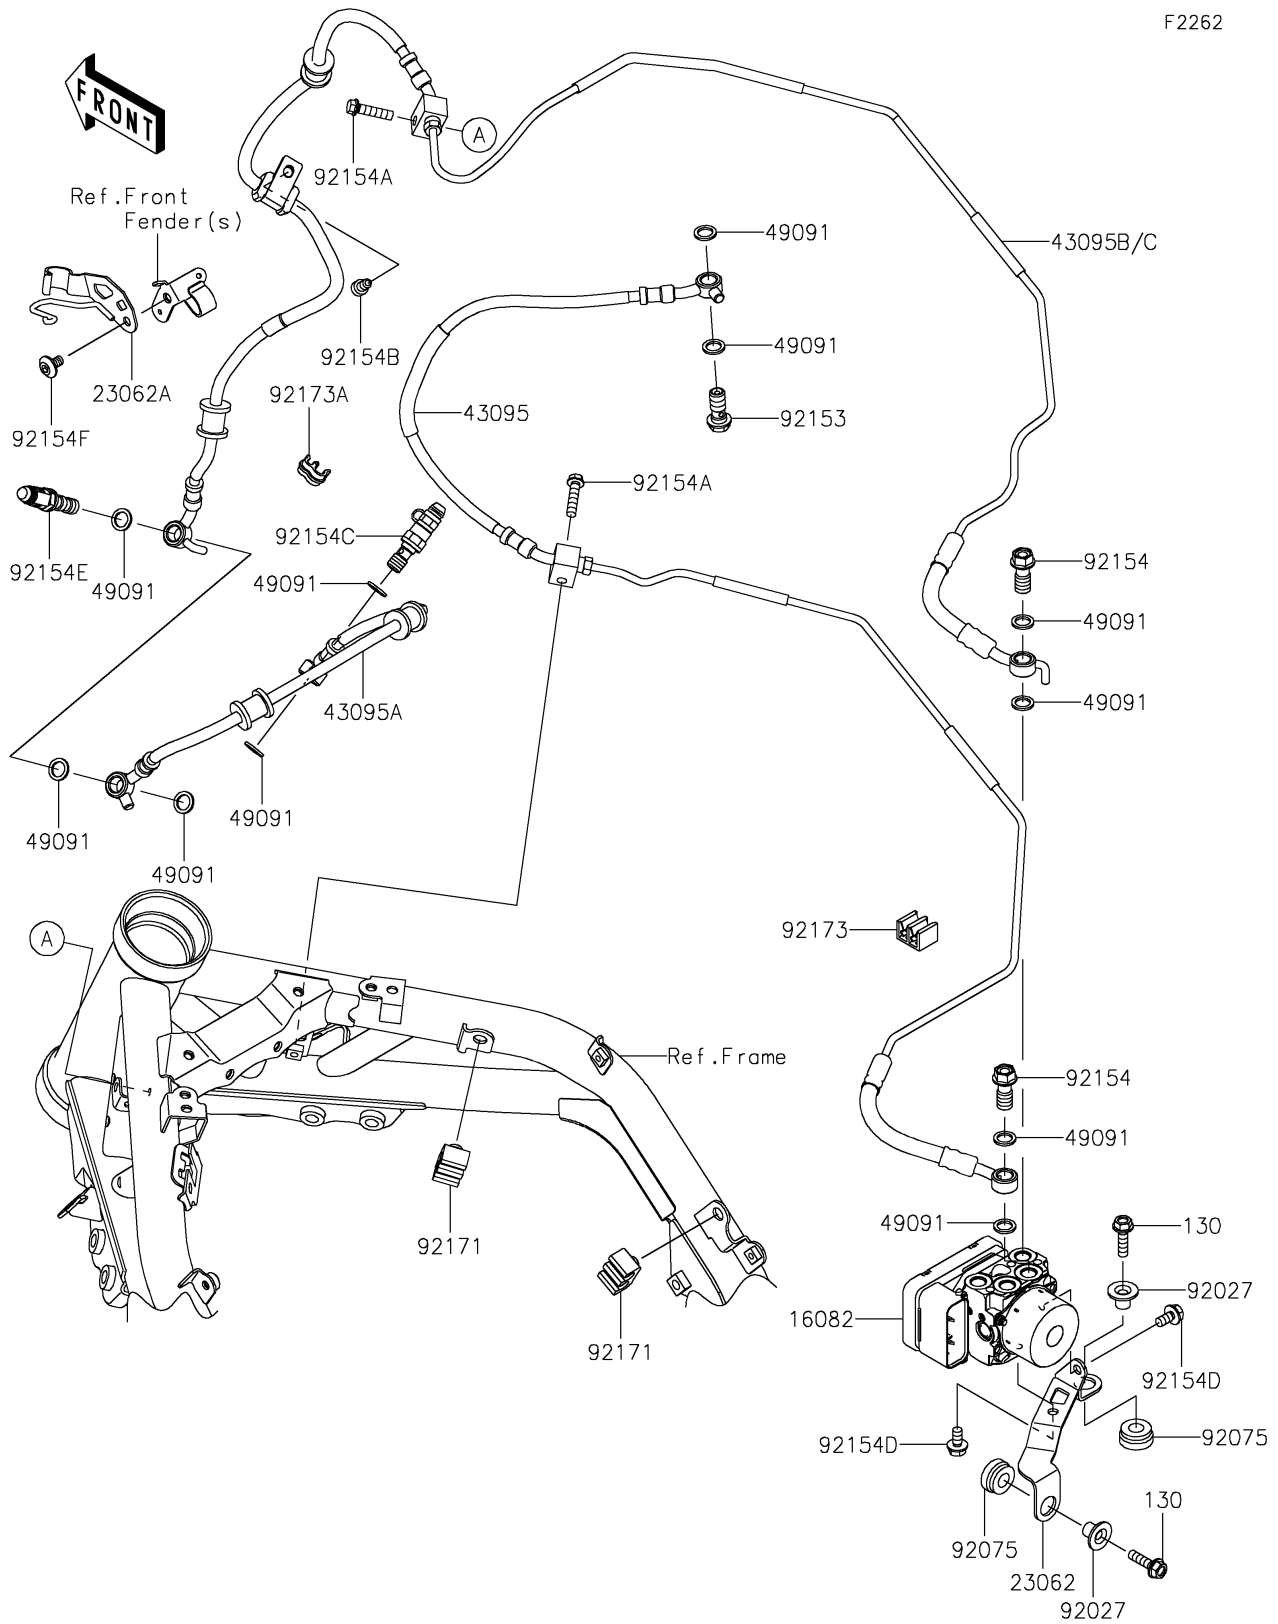

2024 Z900 SE

PARTS DIAGRAM

Brake Piping

F2262

2024 Z900 SE

PARTS LIST

Brake Piping

ITEM NAME	PART NUMBER	QUANTITY
-----------	-------------	----------
