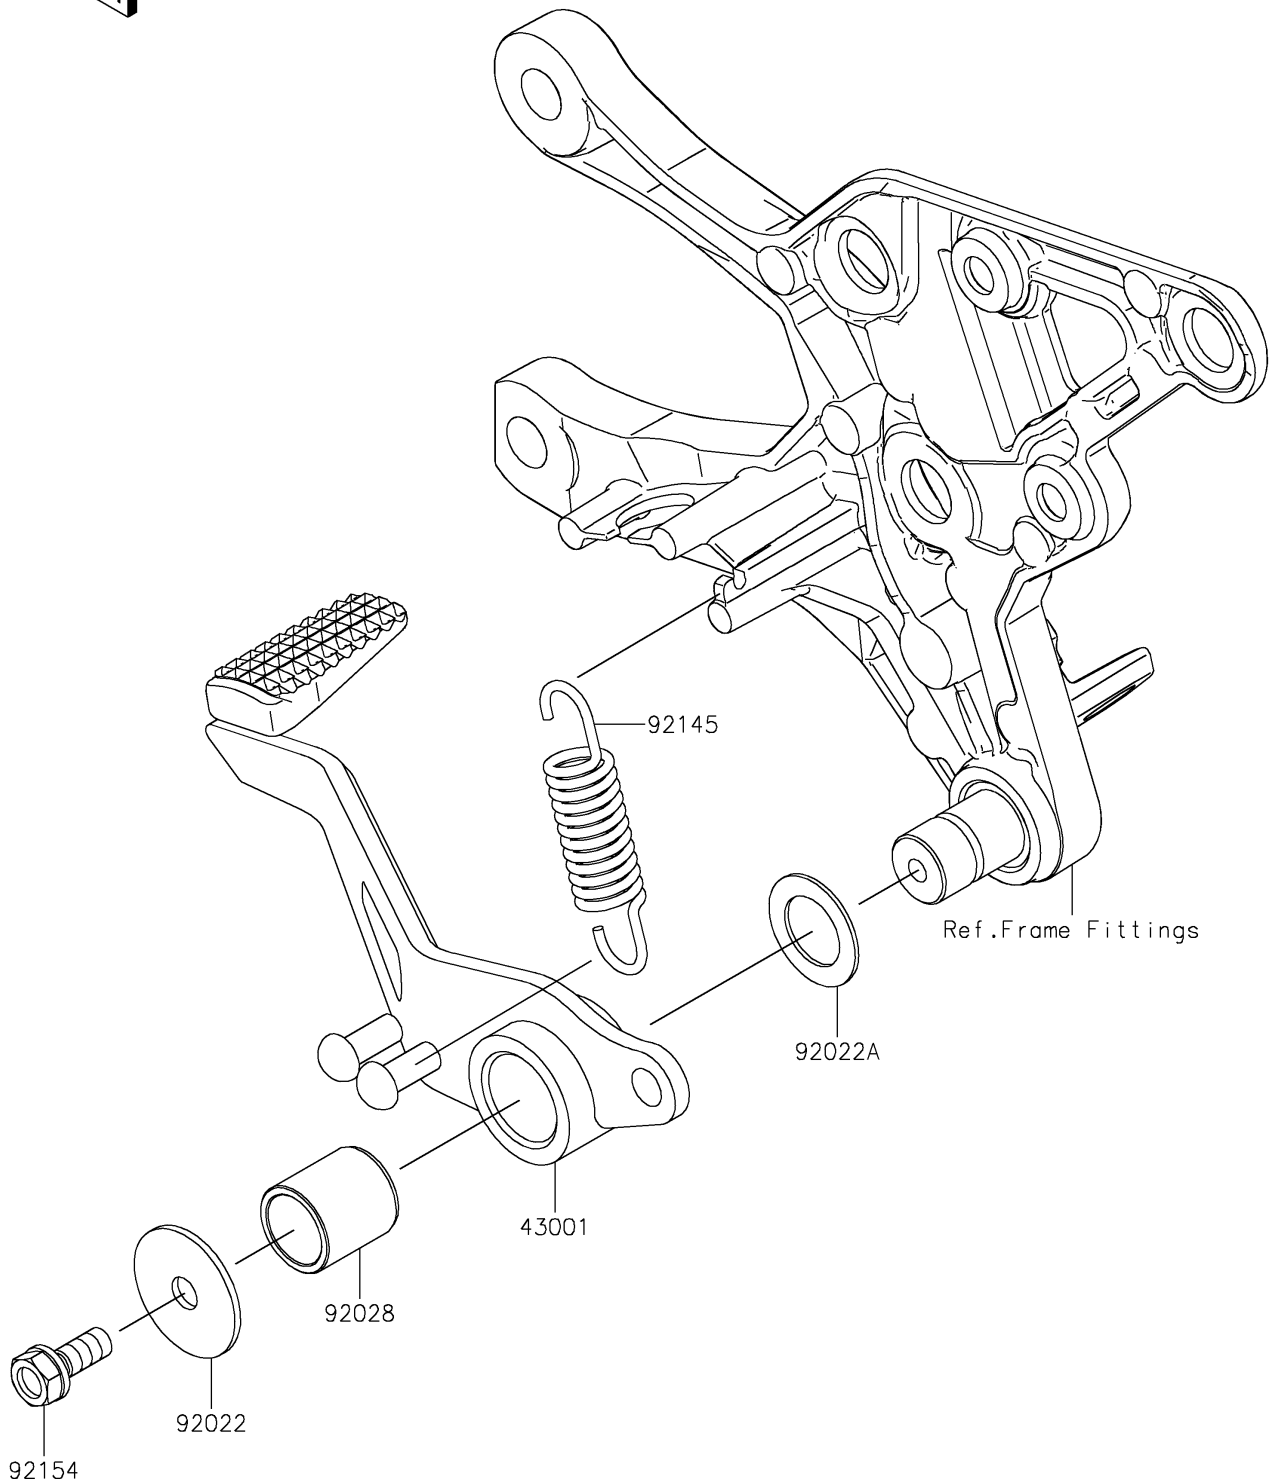

2024 Z900 SE

PARTS DIAGRAM

Brake Pedal/Torque Link

F2260

2024 Z900 SE

PARTS LIST

Brake Pedal/Torque Link

Kawasaki

Let the Good Times Roll®

ITEM NAME

PART NUMBER

QUANTITY
