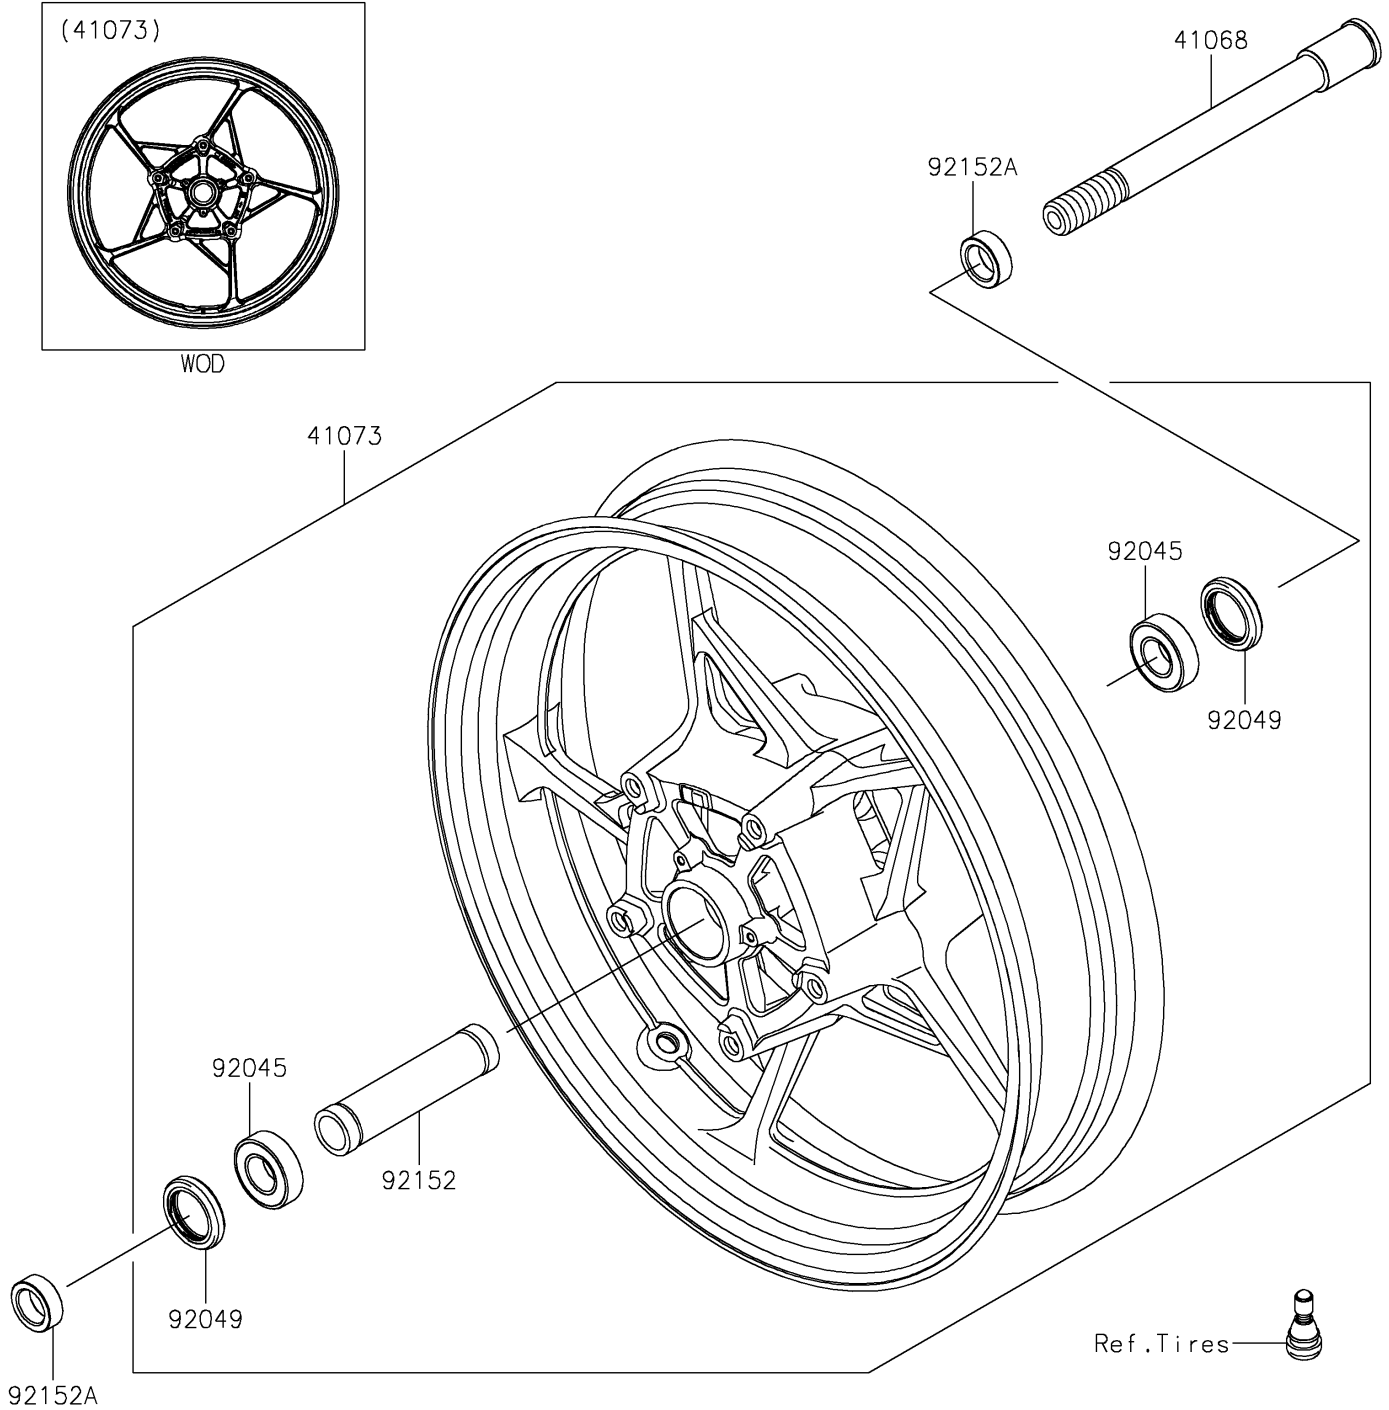

2024 Z900 SE

PARTS DIAGRAM

Front Wheel

F2230

WOD

2024 Z900 SE

PARTS LIST

Front Wheel

ITEM NAME

PART NUMBER

QUANTITY
