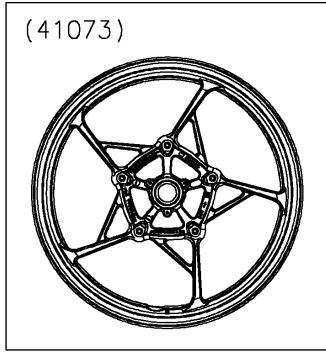

2024 Z900 SE

PARTS DIAGRAM

Front Wheel

F2230

WOD

2024 Z900 SE

PARTS LIST

Front Wheel

ITEM NAME

PART NUMBER

QUANTITY
