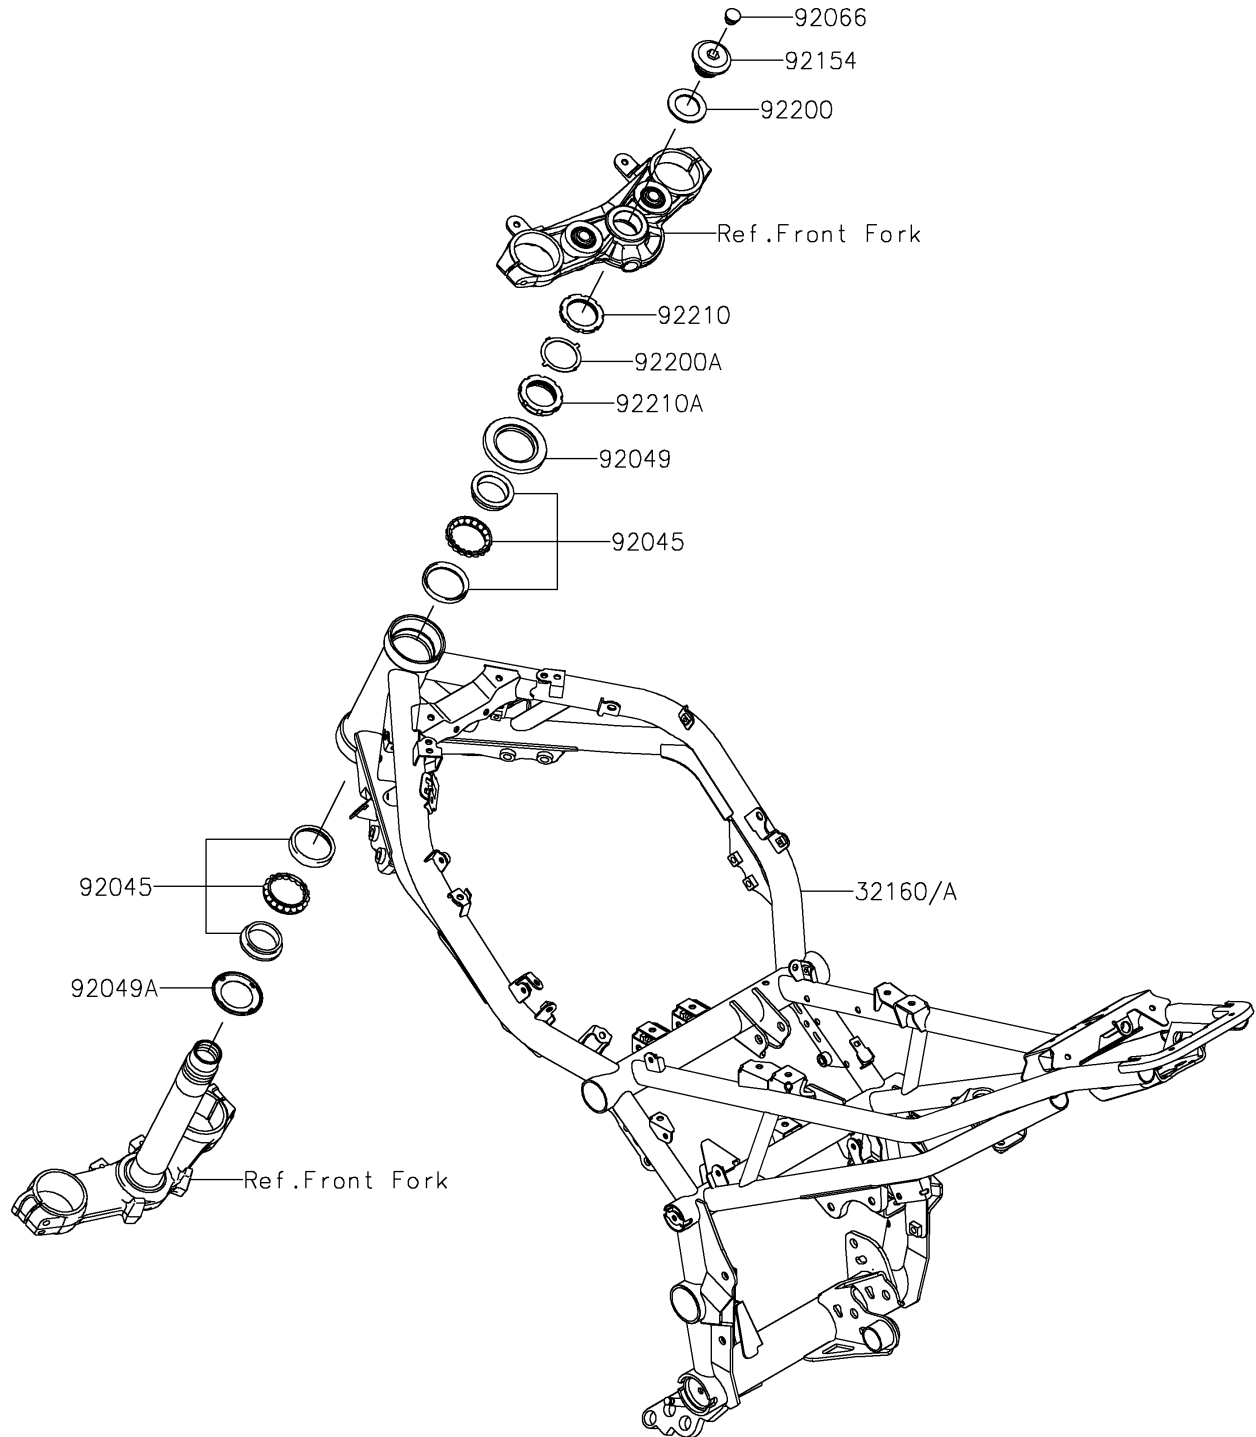

2024 Z900 SE

PARTS DIAGRAM

Frame

F2120

2024 Z900 SE

PARTS LIST

Frame

ITEM NAME

PART NUMBER

QUANTITY
