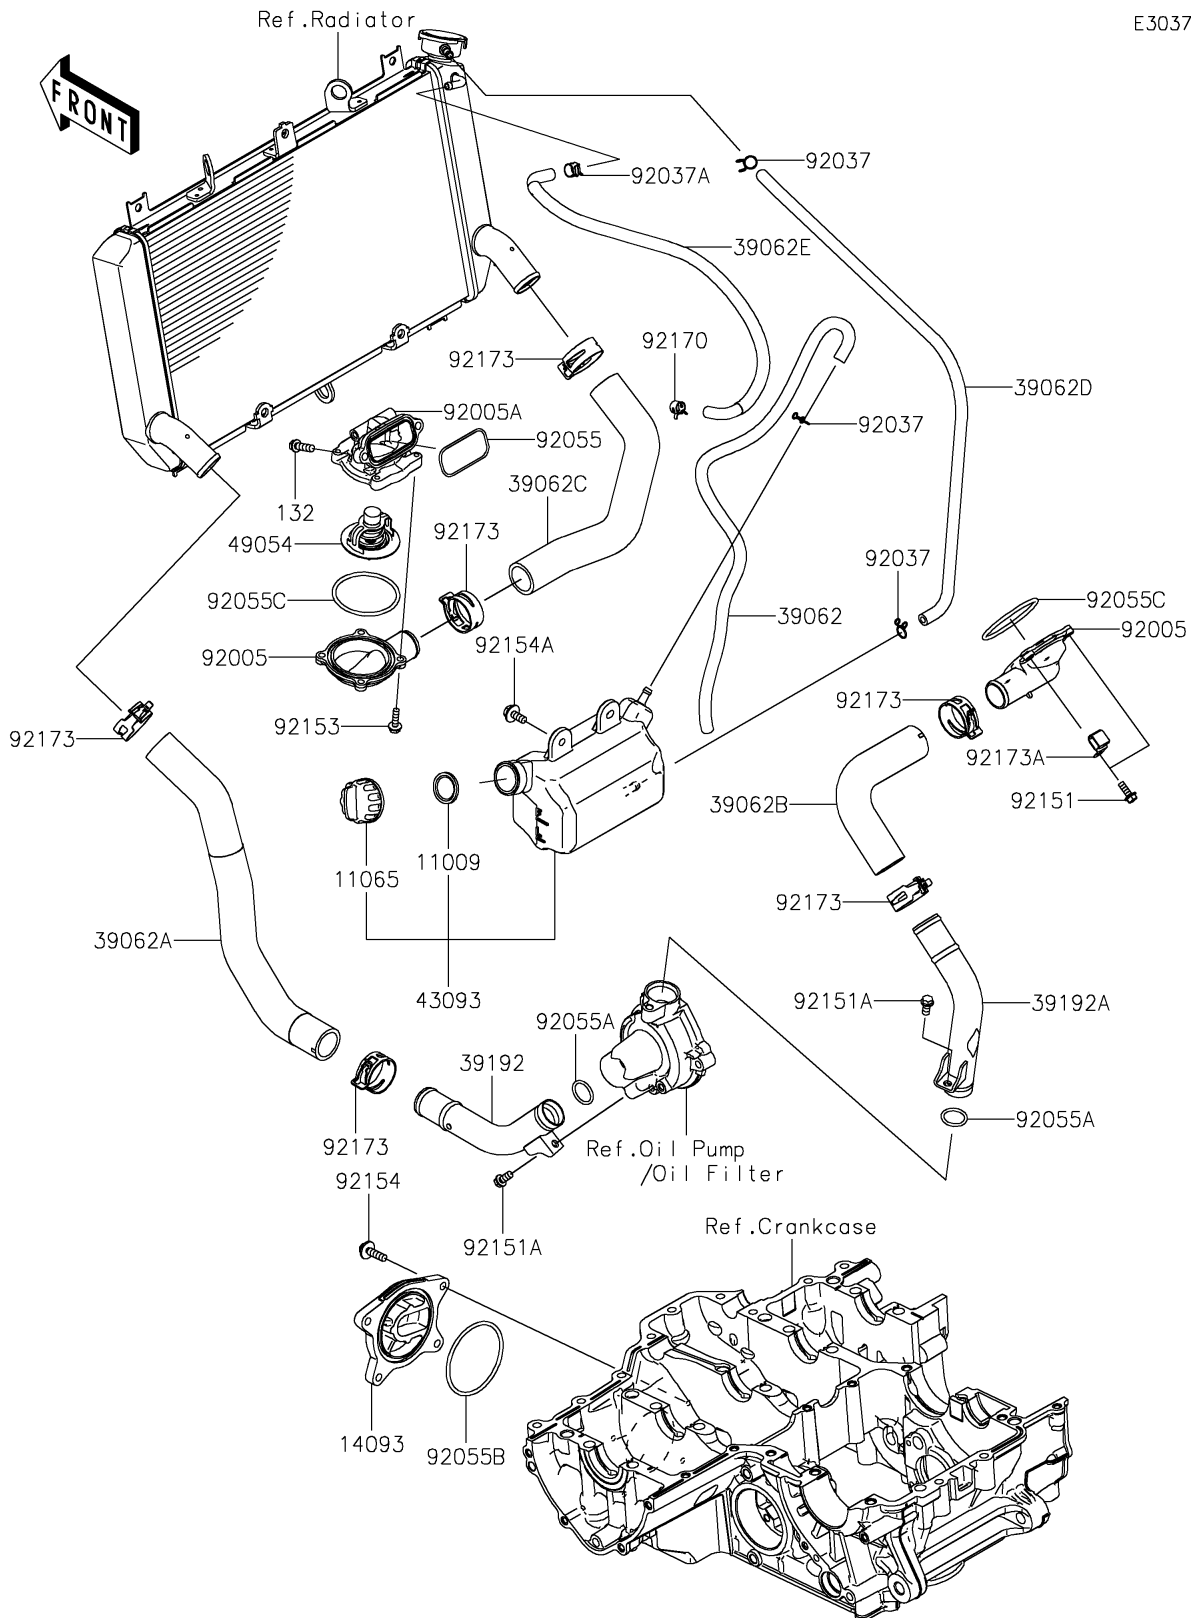

2024 Z900 SE

PARTS DIAGRAM

Water Pipe

E3037

2024 Z900 SE

PARTS LIST

Water Pipe

ITEM NAME

PART NUMBER

QUANTITY
