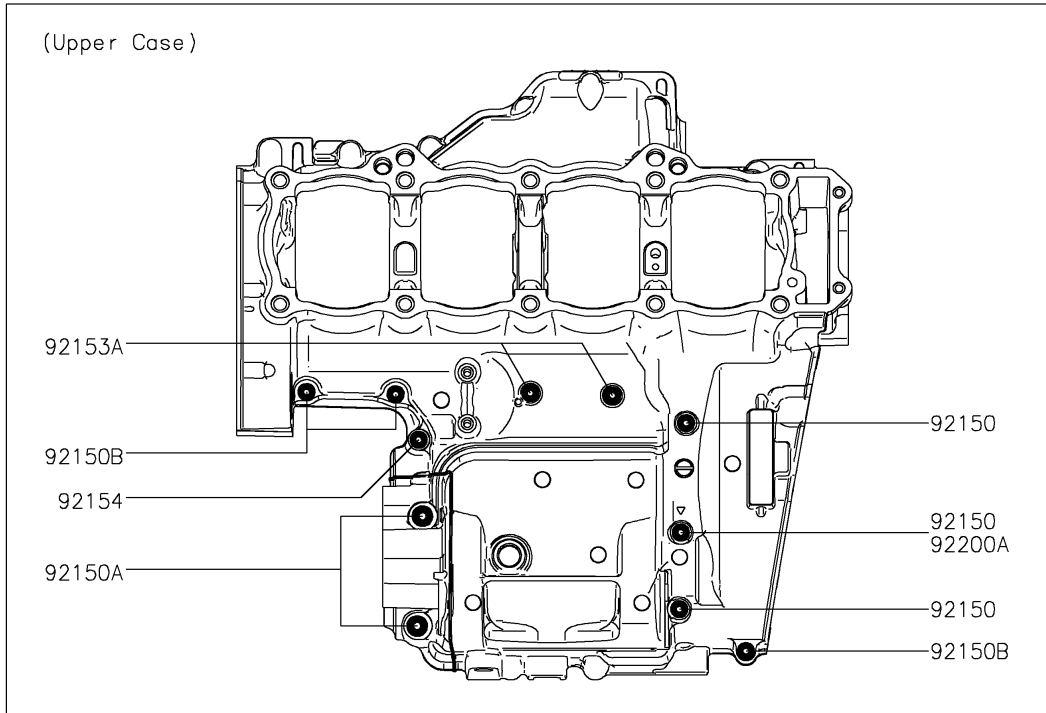

2023 Z900 SE

PARTS DIAGRAM

Crankcase Bolt Pattern

E1412

2023 Z900 SE

PARTS LIST

Crankcase Bolt Pattern

Kawasaki

Let the Good Times Roll®

ITEM NAME

PART NUMBER

QUANTITY
