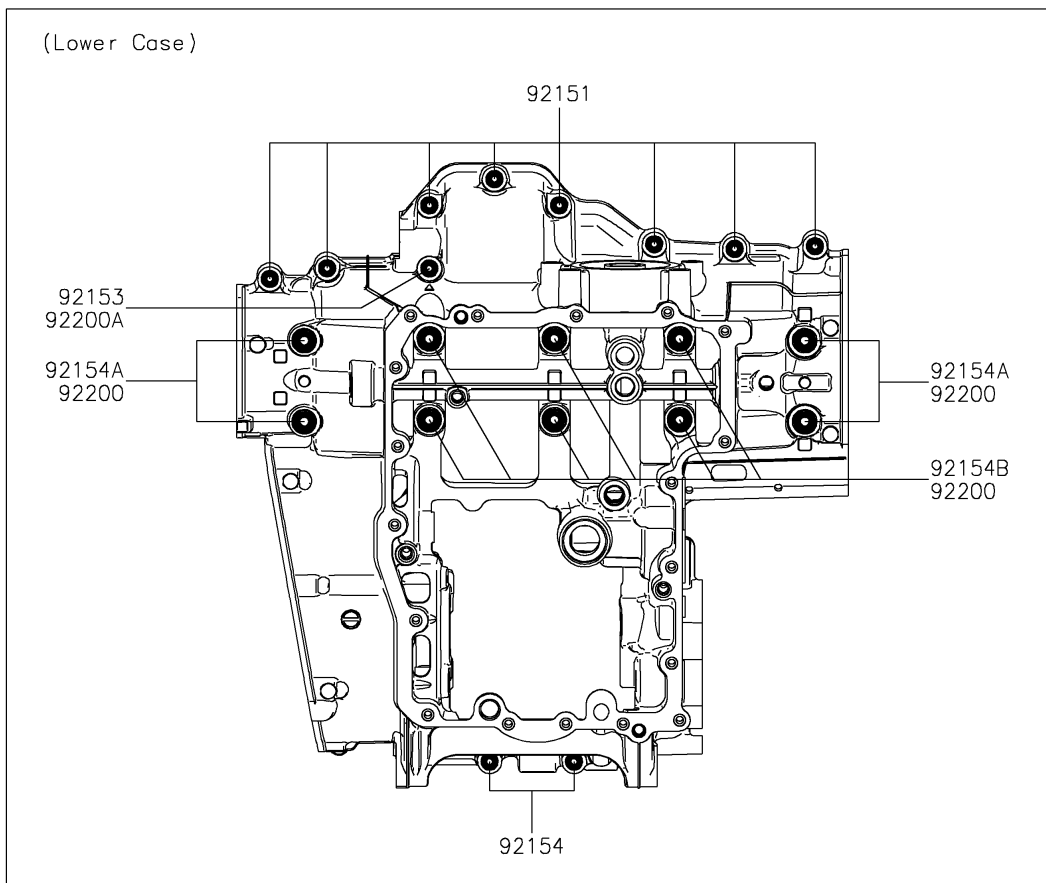

2023 Z900 SE

PARTS DIAGRAM

Crankcase Bolt Pattern

E1412

2023 Z900 SE

PARTS LIST

Crankcase Bolt Pattern

Kawasaki

Let the Good Times Roll®

ITEM NAME

PART NUMBER

QUANTITY
