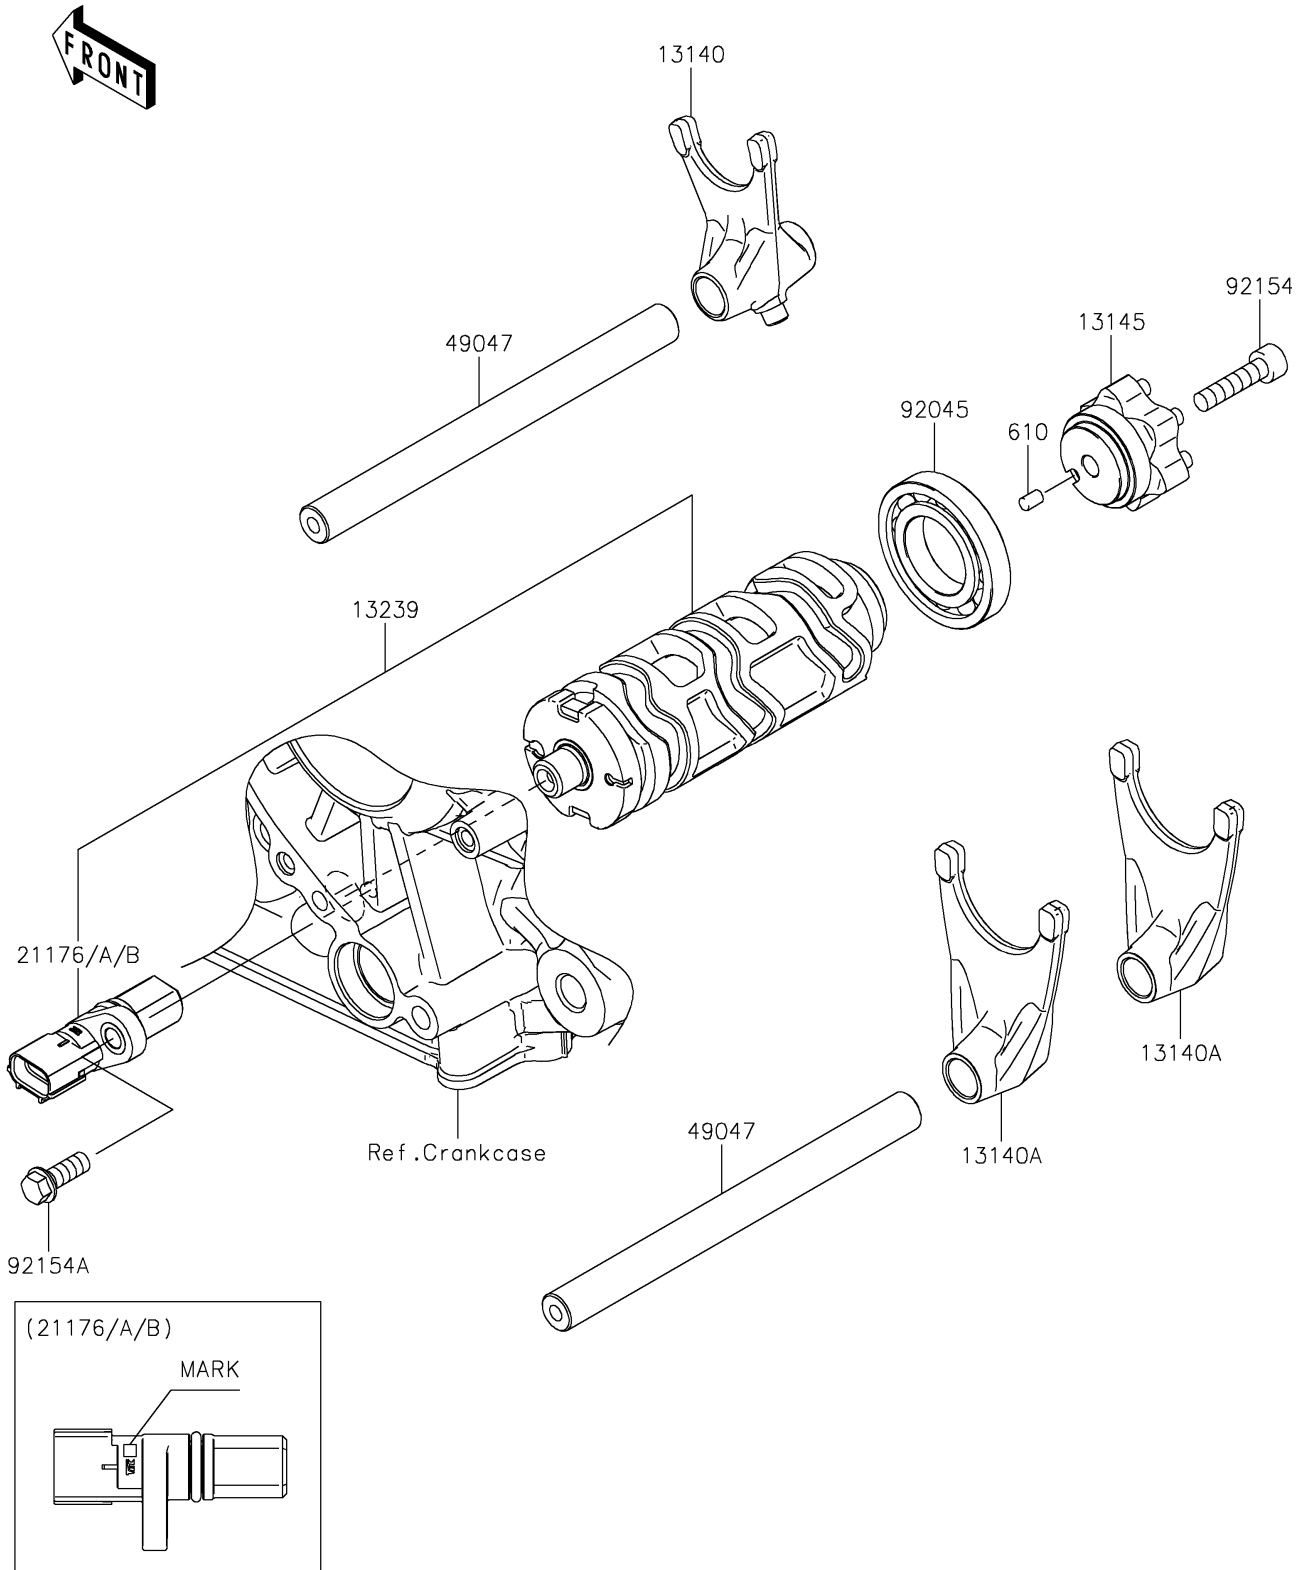

2024 Z900 SE

PARTS DIAGRAM

Gear Change Drum/Shift Fork(s)

E1362

2024 Z900 SE

PARTS LIST

Gear Change Drum/Shift Fork(s)

ITEM NAME

PART NUMBER

QUANTITY
