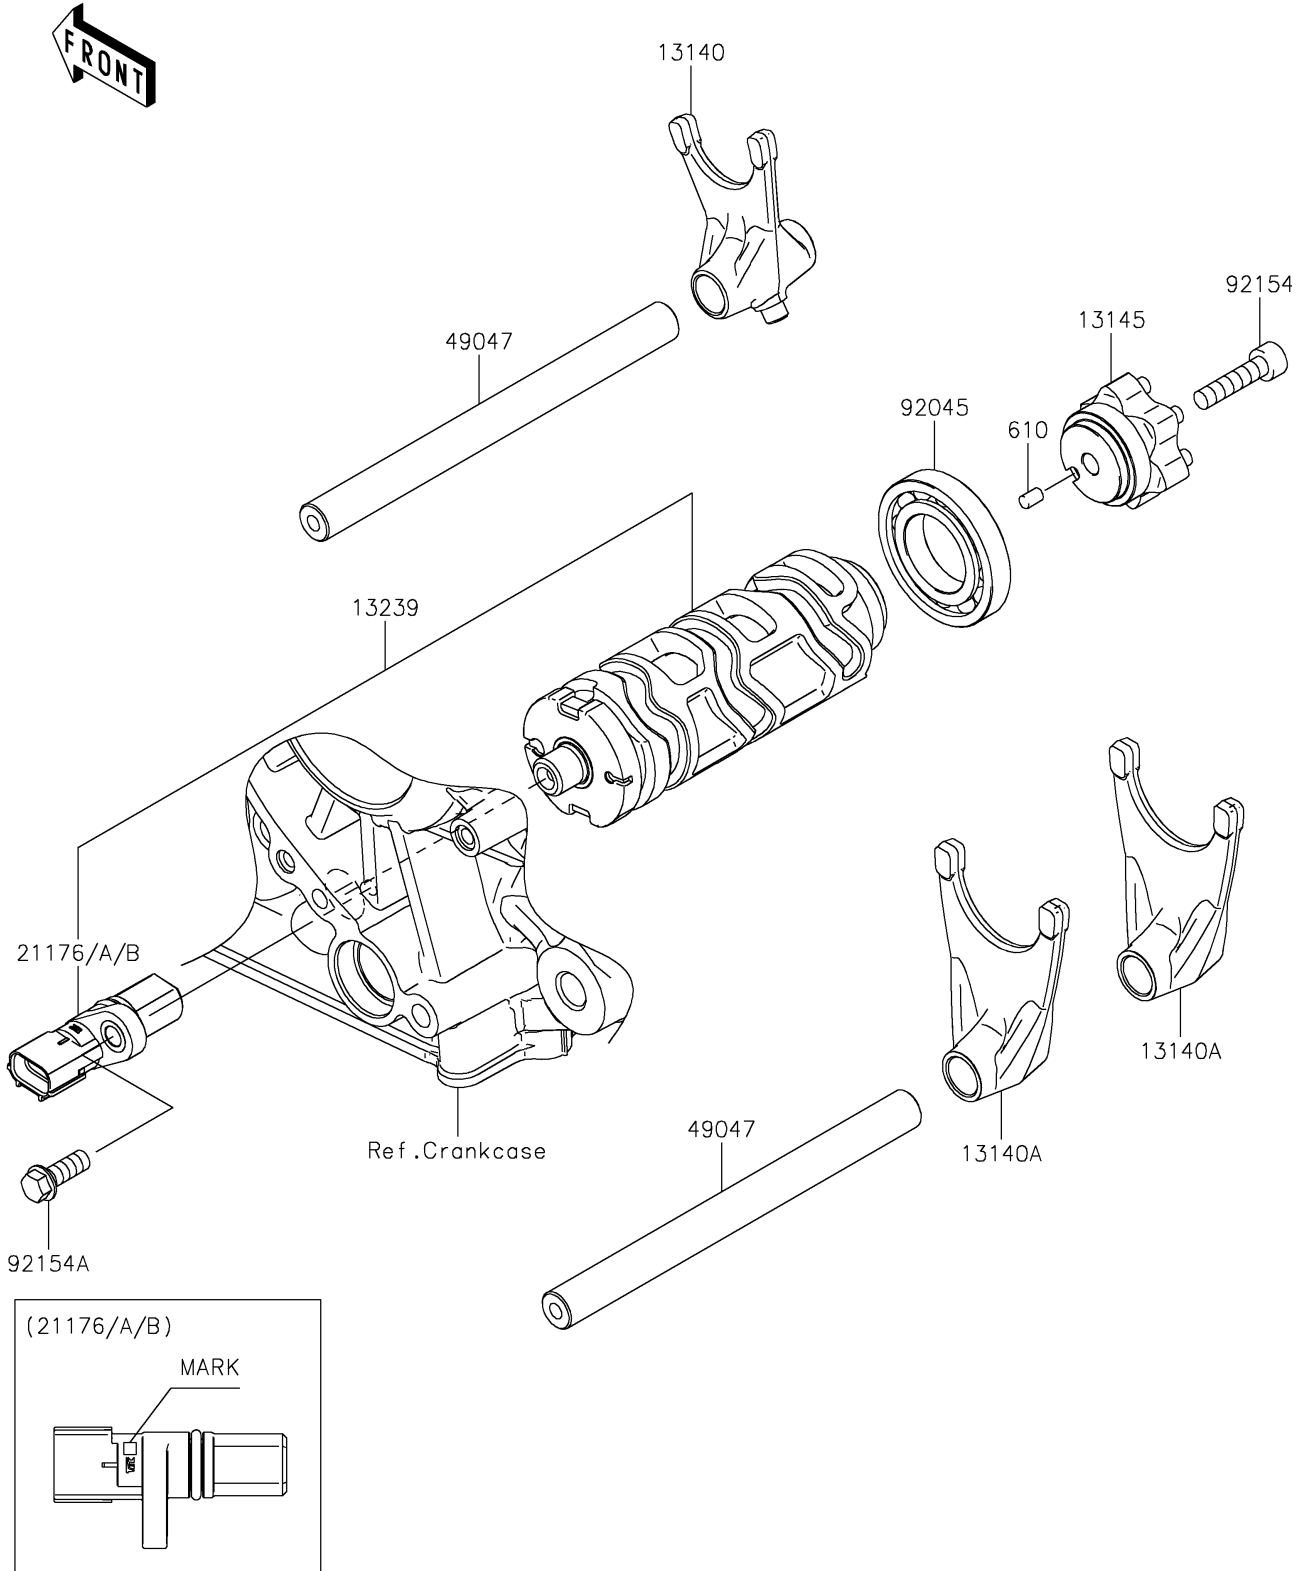

2023 Z900 SE

PARTS DIAGRAM

Gear Change Drum/Shift Fork(s)

E1362

2023 Z900 SE

PARTS LIST

Gear Change Drum/Shift Fork(s)

ITEM NAME

PART NUMBER

QUANTITY
