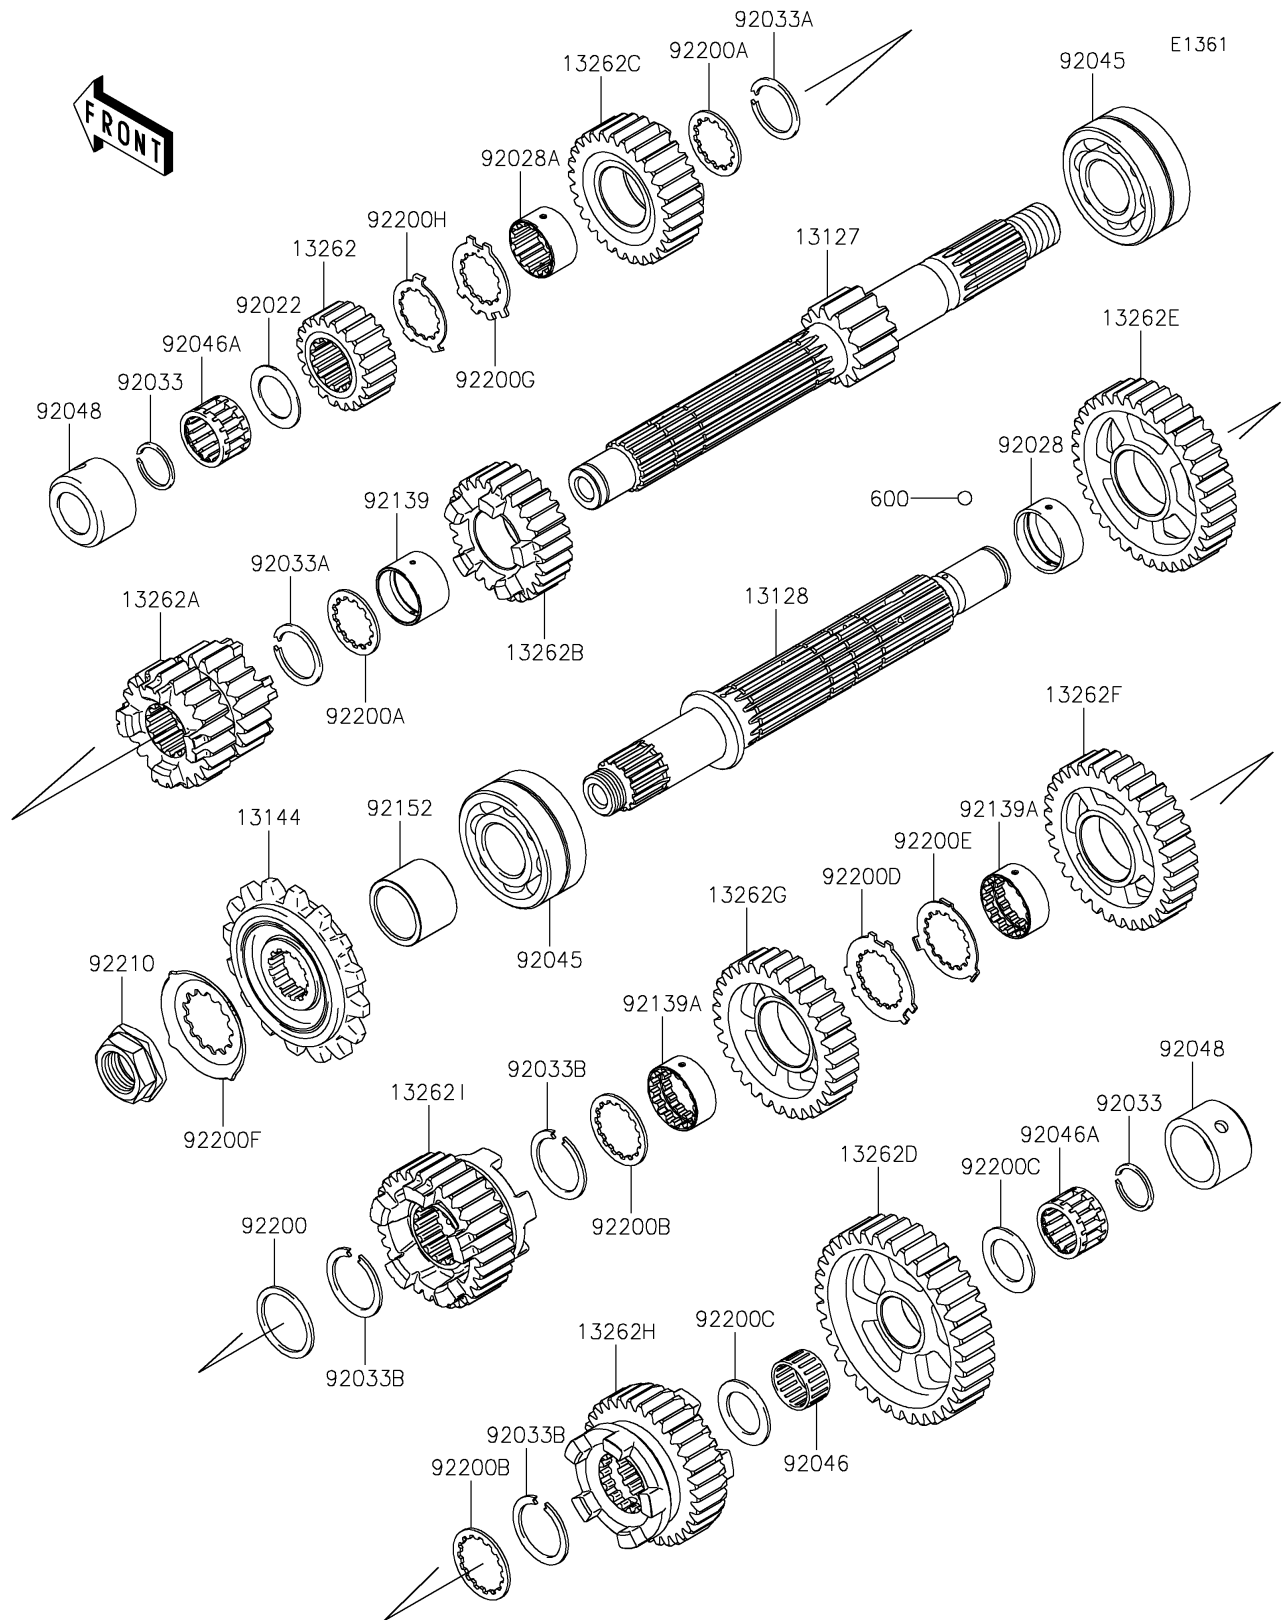

2024 Z900 SE

PARTS DIAGRAM

Transmission

2024 Z900 SE

PARTS LIST

Transmission

ITEM NAME	PART NUMBER	QUANTITY
-----------	-------------	----------