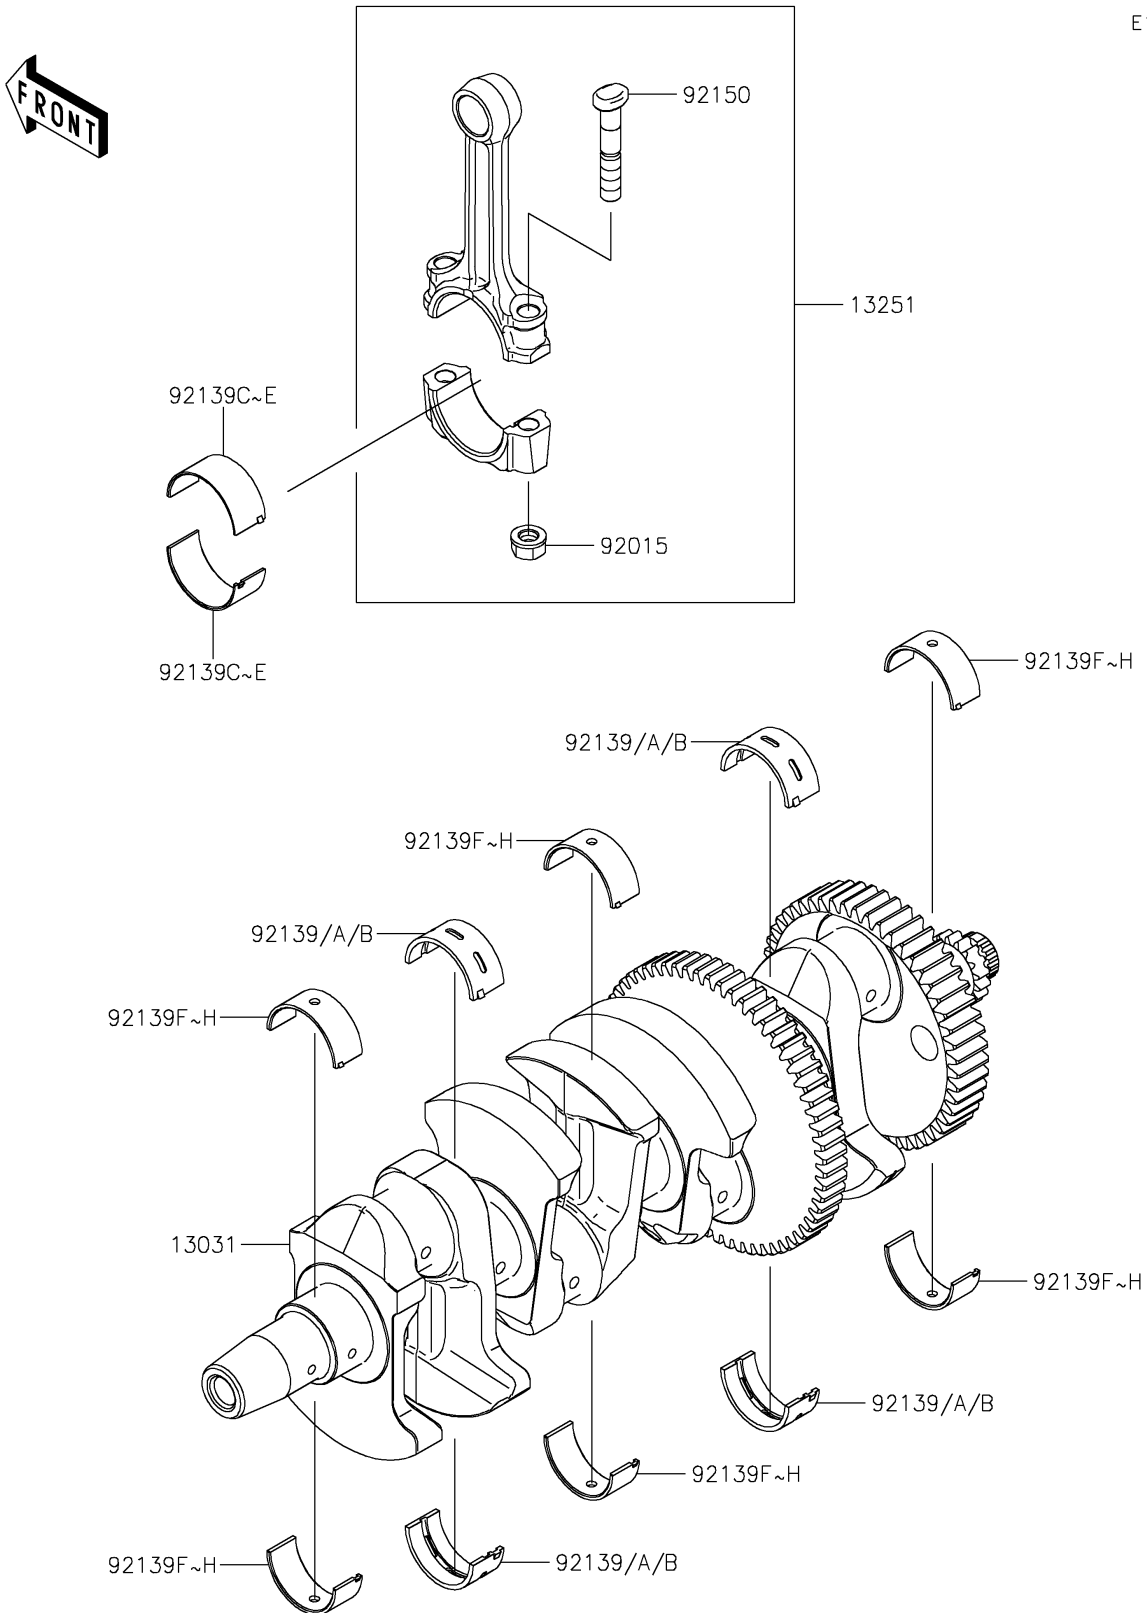

2024 Z900 SE

PARTS DIAGRAM

Crankshaft

E1321

2024 Z900 SE

PARTS LIST

Crankshaft

ITEM NAME

PART NUMBER

QUANTITY
