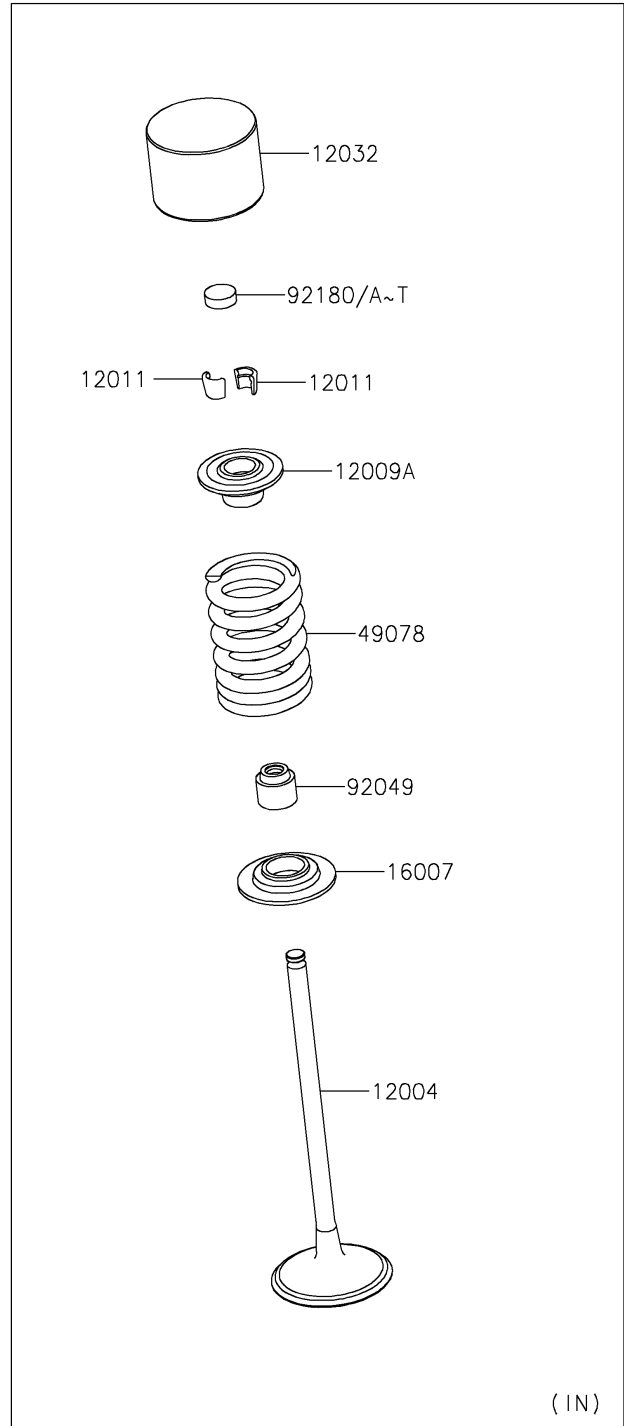

2024 Z900 SE

PARTS DIAGRAM

Valve(s)

E1210

2024 Z900 SE

PARTS LIST

Valve(s)

ITEM NAME

PART NUMBER

QUANTITY
