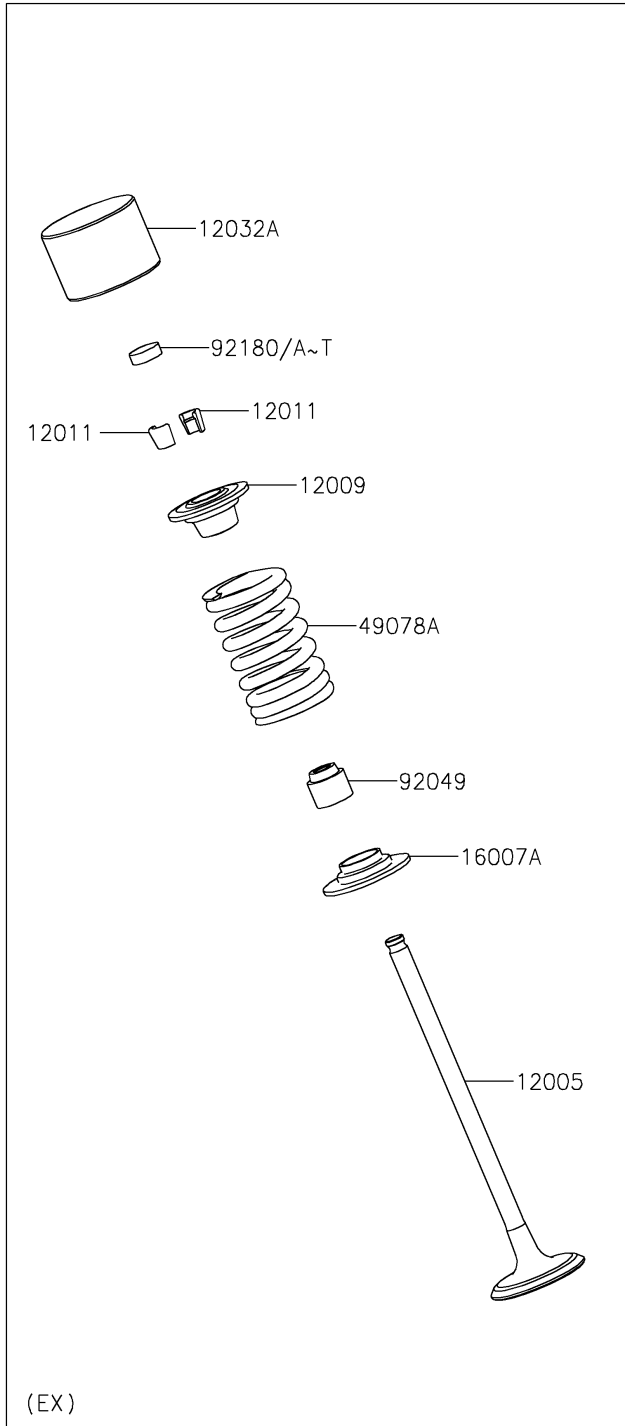

2024 Z900 SE

PARTS DIAGRAM

Valve(s)

E1210

2024 Z900 SE

PARTS LIST

Valve(s)

ITEM NAME

PART NUMBER

QUANTITY
