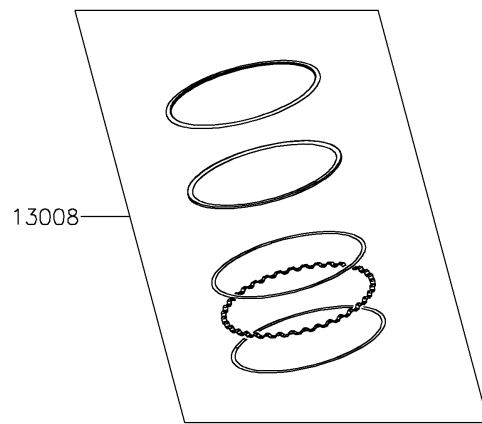

2023 Z900 SE

PARTS DIAGRAM

Cylinder/Piston(s)

E1120

2023 Z900 SE

PARTS LIST

Cylinder/Piston(s)

Kawasaki

Let the Good Times Roll®

ITEM NAME

PART NUMBER

QUANTITY
