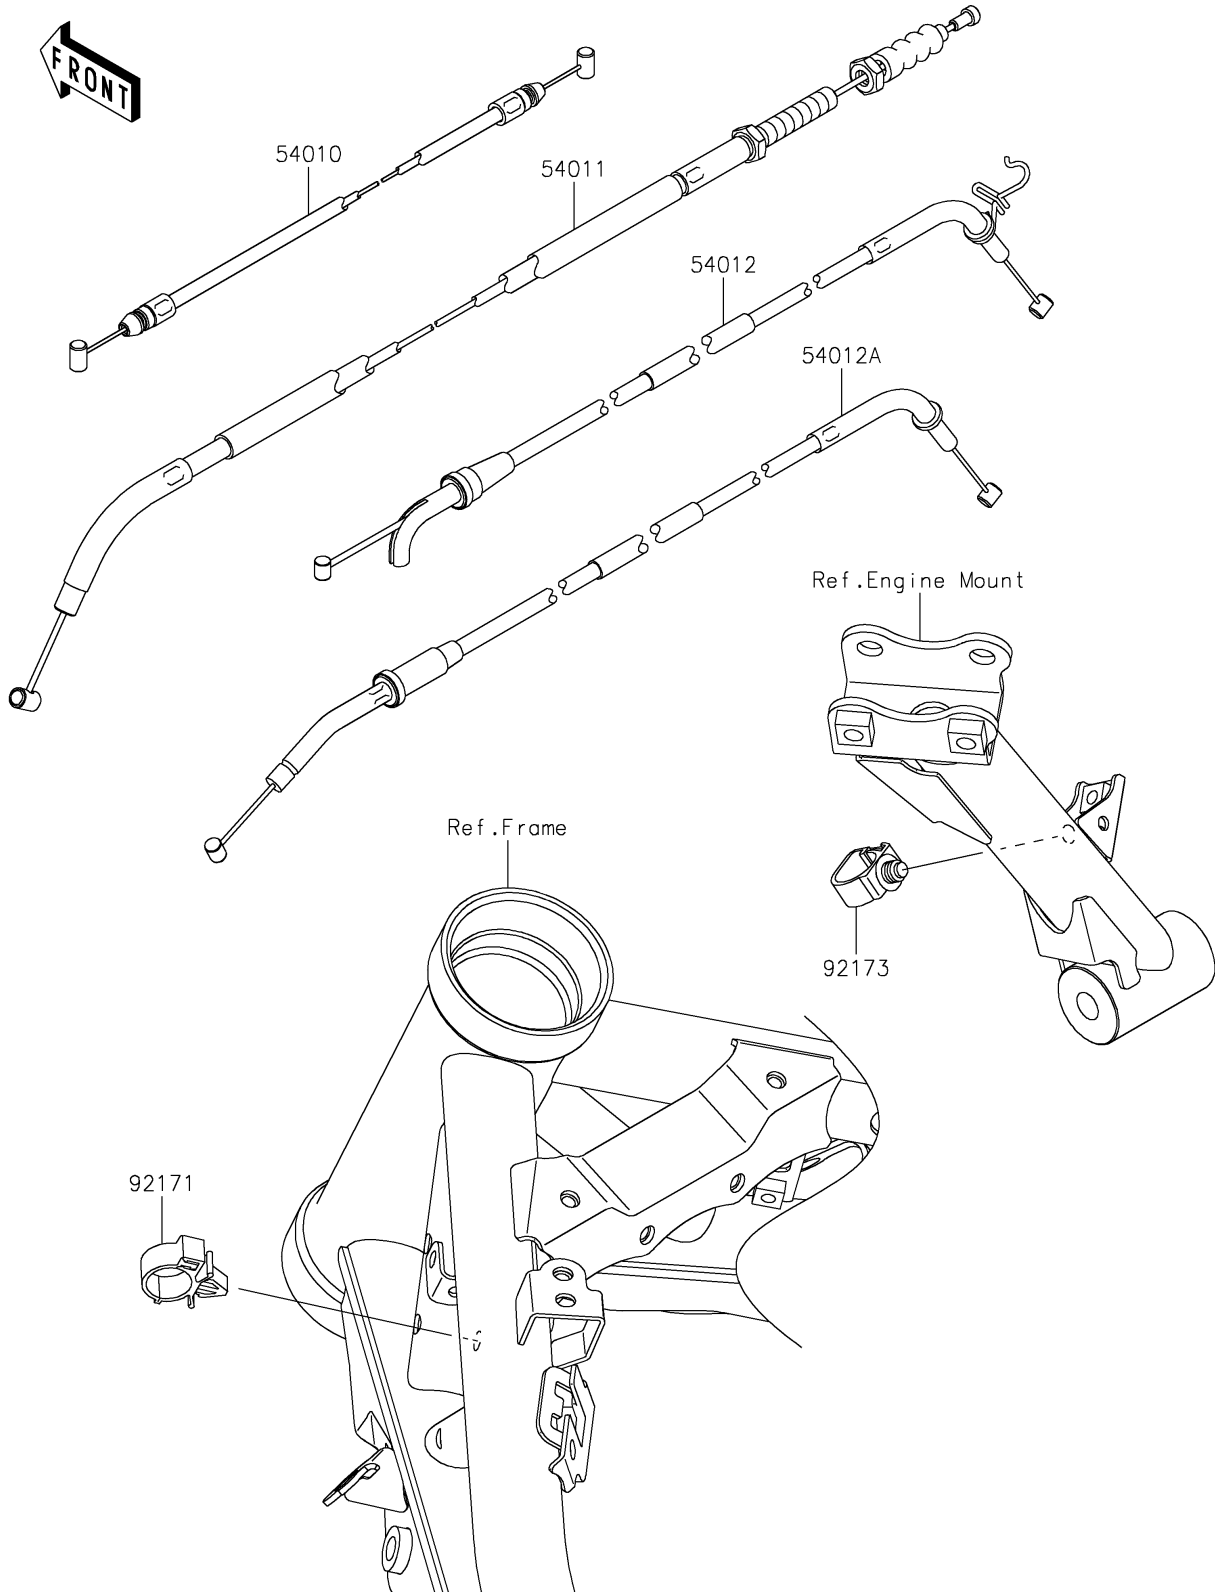

2024 Z900 ABS

PARTS DIAGRAM

Cables

F2540

2024 Z900 ABS

PARTS LIST

Cables

ITEM NAME	PART NUMBER	QUANTITY
-----------	-------------	----------
