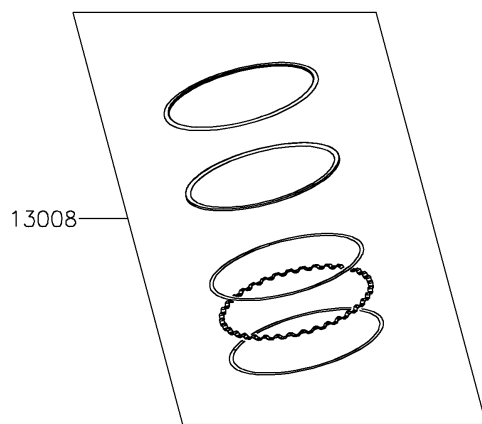

2024 Z900 ABS

PARTS DIAGRAM

Cylinder/Piston(s)

E1120

2024 Z900 ABS

PARTS LIST

Cylinder/Piston(s)

ITEM NAME

PART NUMBER

QUANTITY
