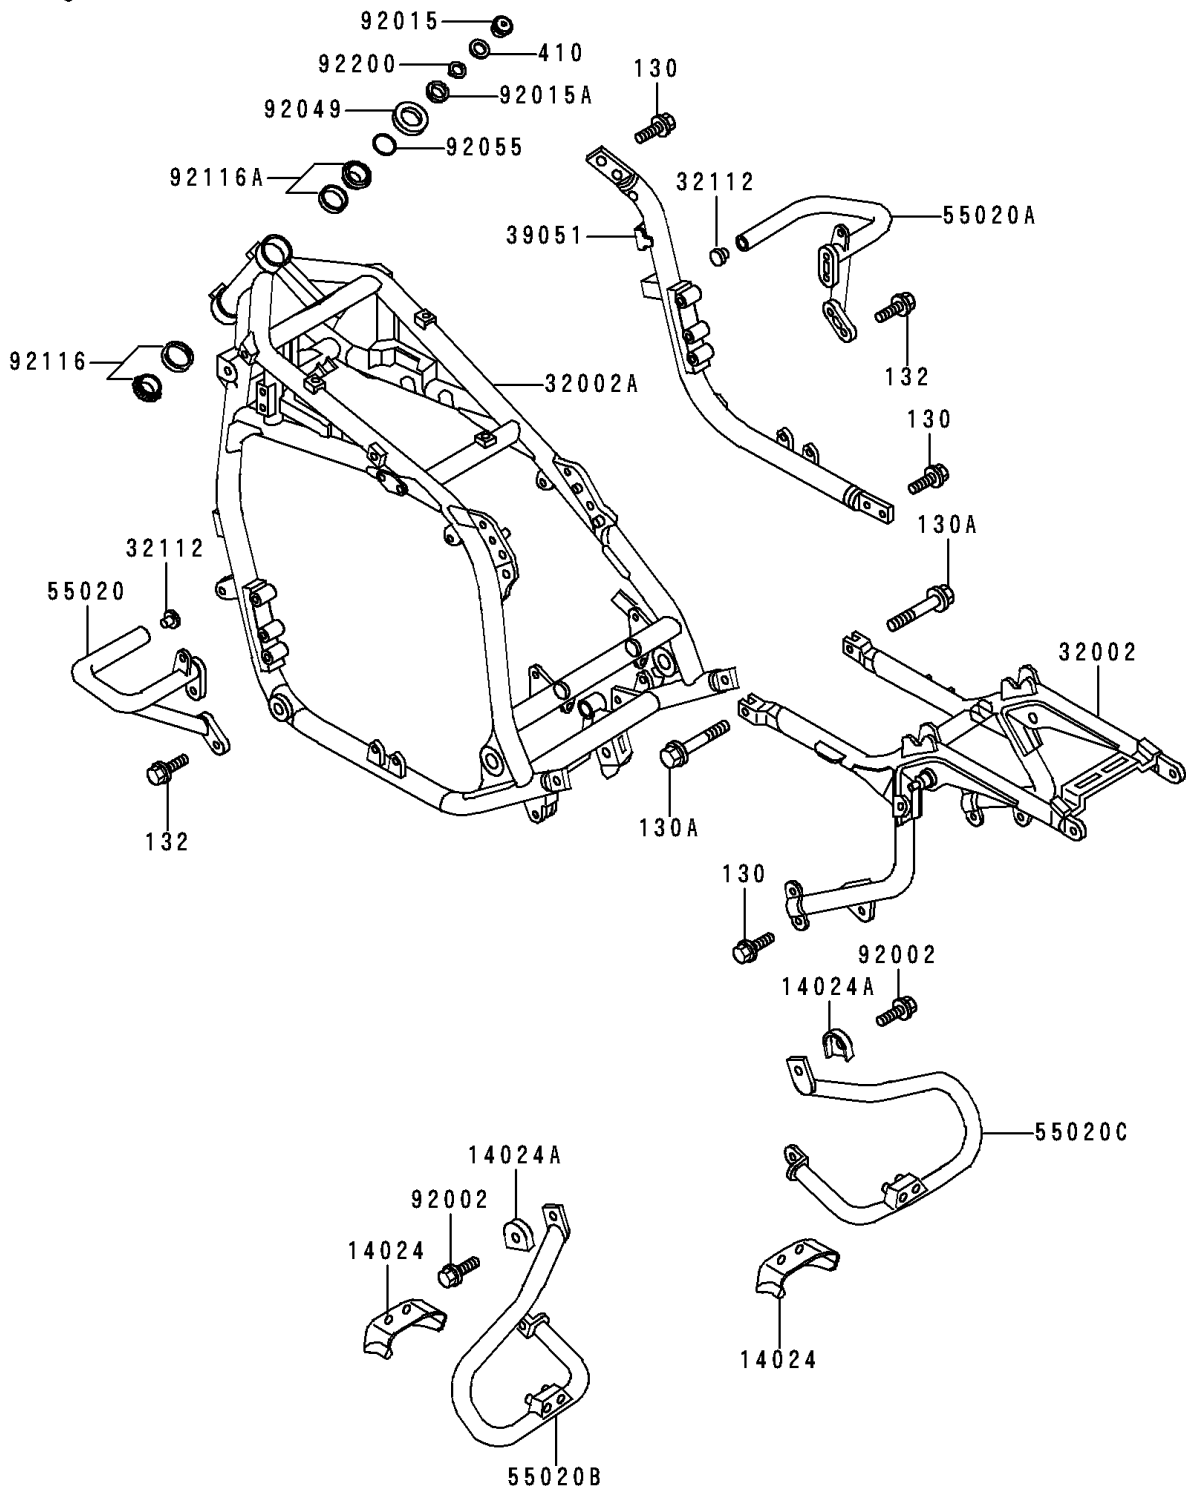

1996 Voyager XII

PARTS DIAGRAM

Frame

F2120

1996 Voyager XII

PARTS LIST

Frame

ITEM NAME

PART NUMBER

QUANTITY
