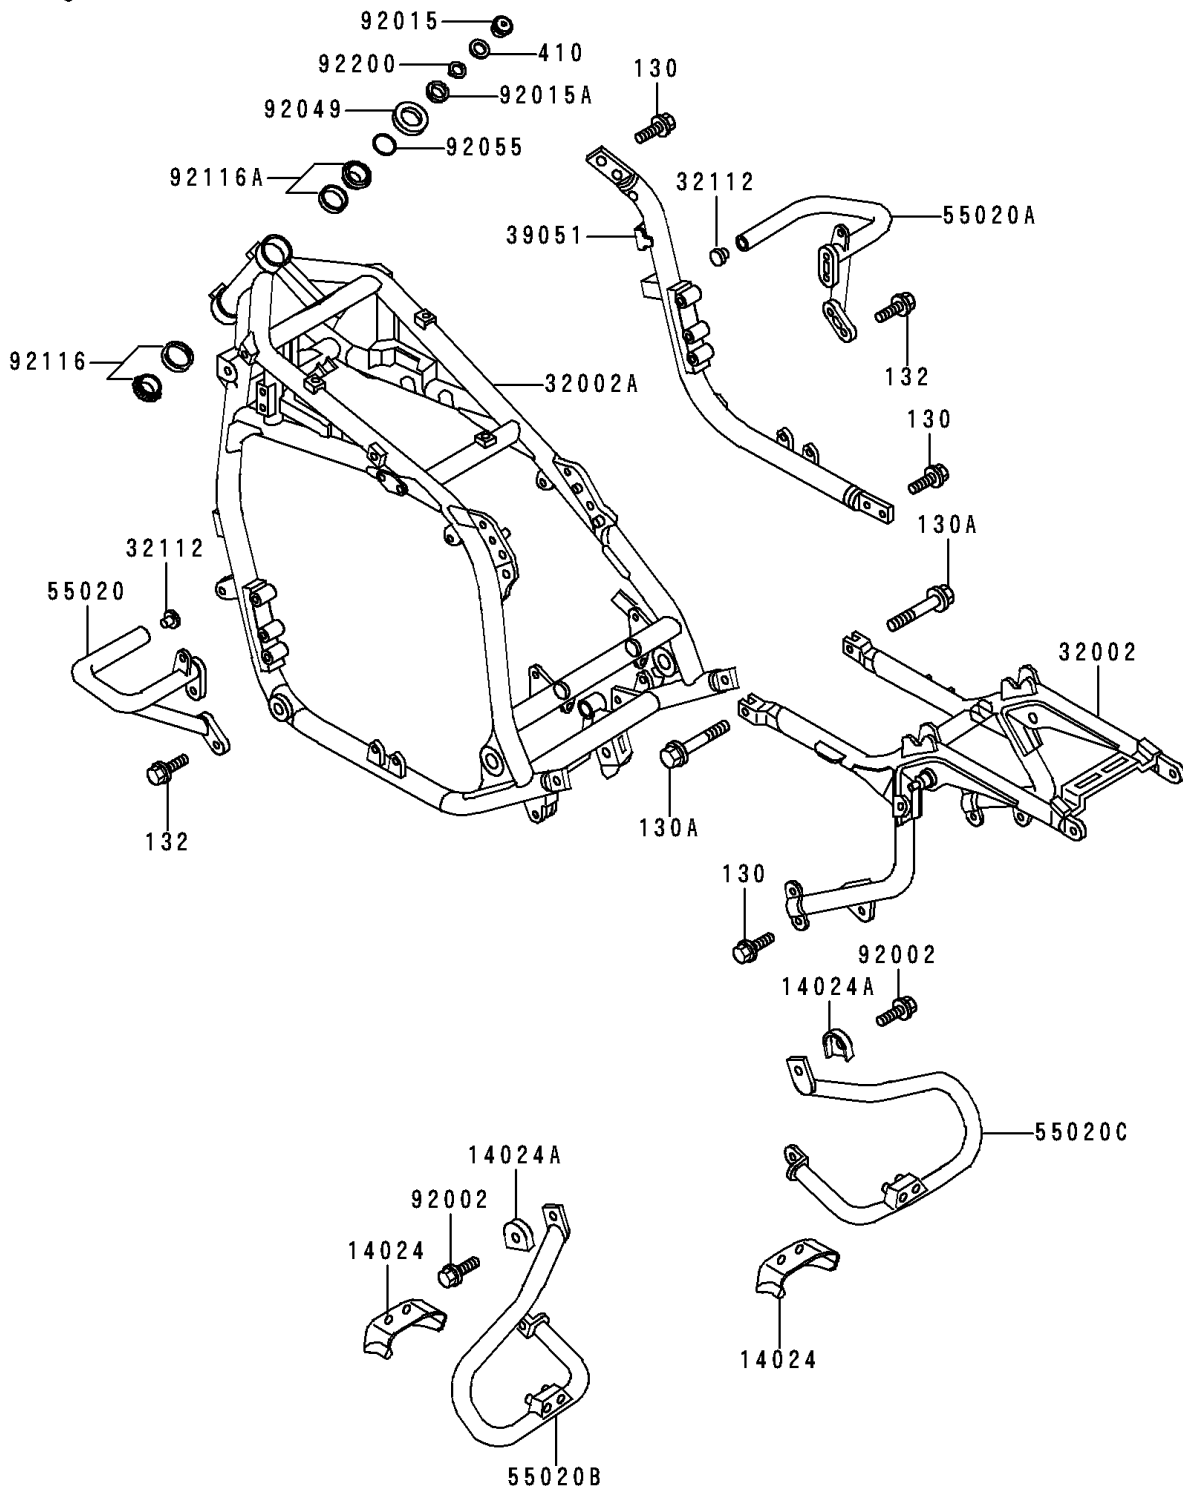

2000 Voyager XII

PARTS DIAGRAM

Frame

F2120

2000 Voyager XII

PARTS LIST

Frame

ITEM NAME	PART NUMBER	QUANTITY
BOLT-FLANGED (Ref # 130)	130S1016	6
BOLT-FLANGED,10X40 (Ref # 130A)	130S1040	2
BOLT-FLANGED-SMALL,8X12 (Ref # 132)	132J0812	4
W-PLAIN-S (Ref # 410)	410F1800	1
COVER,SIDE BAG STAY (Ref # 14024)	14024-1335	2
COVER,SIDE BAG STAY (Ref # 14024A)	14024-1336	2
FRAME-COMP,RR (Ref # 32002)	32002-1861	1
FRAME-COMP,FR (Ref # 32002A)	32002-1947	1
PLUG,22X3 (Ref # 32112)	32112-008	2
FRAME-COMP-SIDE (Ref # 39051)	39051-1052	1
GUARD,FR,LH (Ref # 55020)	55020-1212	1
GUARD,FR,RH (Ref # 55020A)	55020-1213	1
GUARD,RR,LH (Ref # 55020B)	55020-1214	1
GUARD,RR,RH (Ref # 55020C)	55020-1215	1
BOLT,FLANGED,10X20 (Ref # 92002)	92002-1827	2
NUT,18MM (Ref # 92015)	92015-1404	1
NUT,25MM,T=12 (Ref # 92015A)	92015-1546	1
SEAL-OIL,STEERING STEM (Ref # 92049)	92049-1214	1
RING-O,ID=24.5 (Ref # 92055)	92055-1459	1
BEARING-ROLLER,LWR,32006JR RS (Ref # 92116)	92116-1008	1
BEARING-ROLLER,HI-CAP32005JR-1 (Ref # 92116A)	92116-1056	1
WASHER,CLAW,18.5X30X2.3 (Ref # 92200)	92200-1357	1