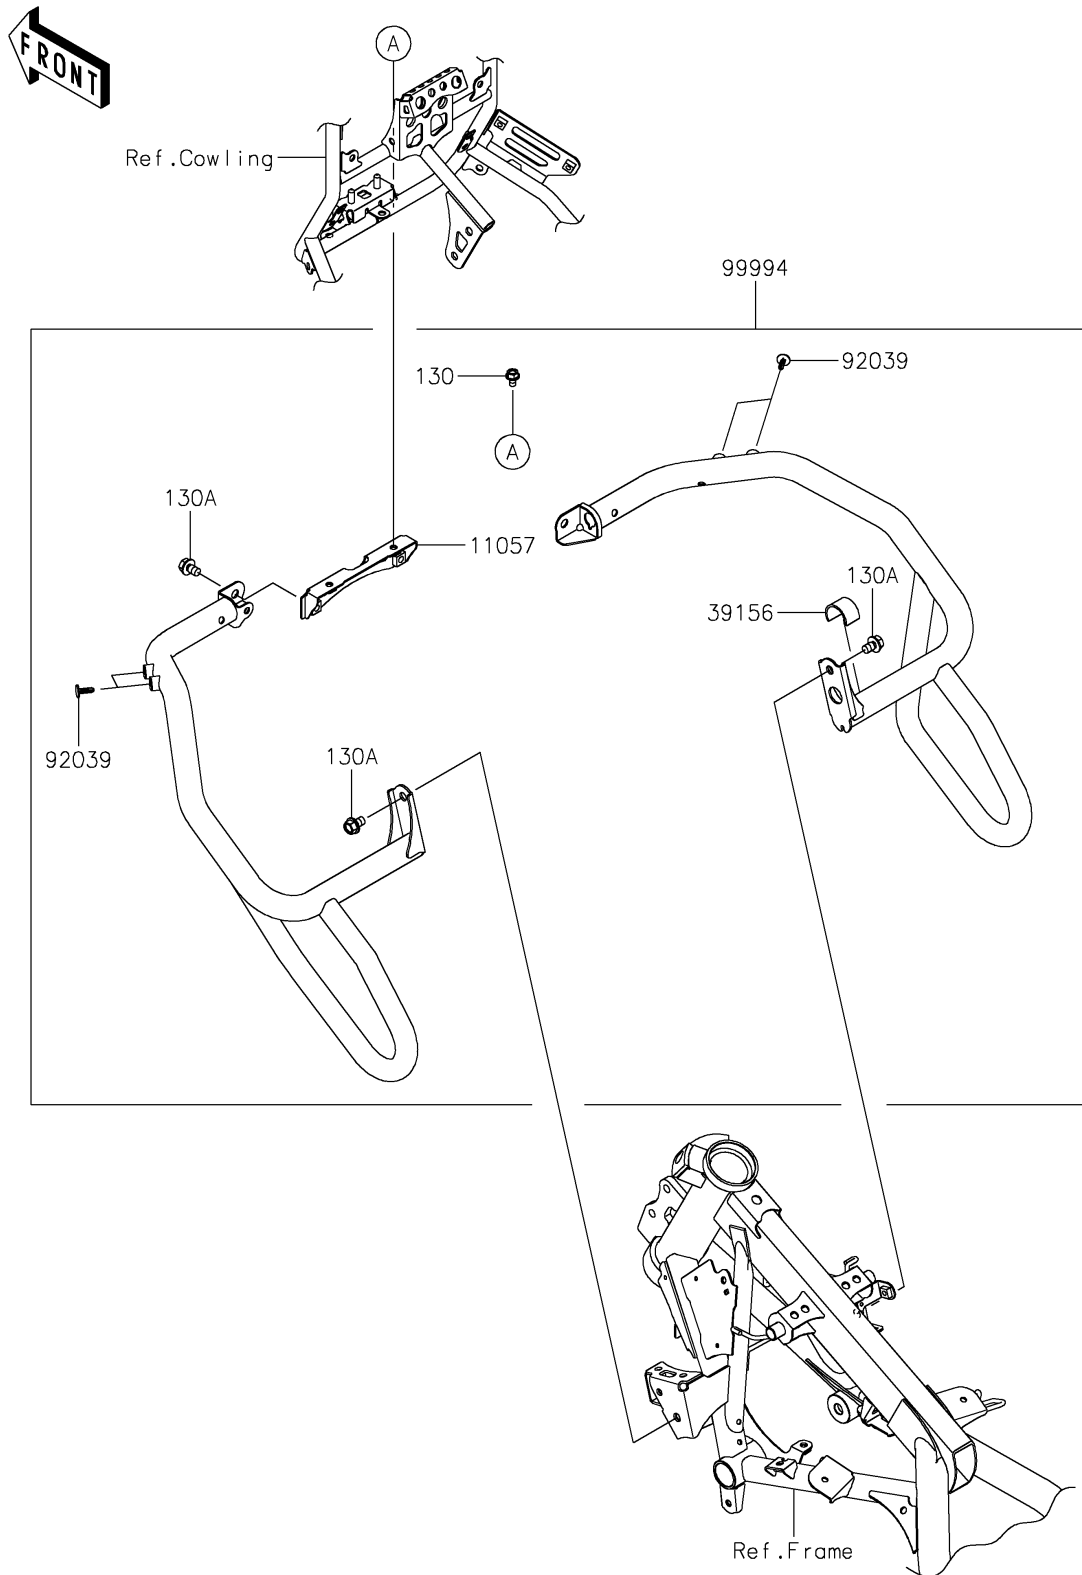

2023 Versys-X 300

PARTS DIAGRAM

Accessory

F2910E

2023 Versys-X 300

PARTS LIST

Accessory

ITEM NAME	PART NUMBER	QUANTITY
BRACKET (Ref # 11057)	11057-0597	1
PAD,50X18X2 (Ref # 39156)	39156-1909	1
RIVET (Ref # 92039)	92039-3787	4
KIT-ACCESSORY,ENGINE GUARD (Ref # 99994)	99994-0998	1
BOLT-FLANGED,6X10 (Ref # 130)	130BB0610	2
BOLT-FLANGED,8X12 (Ref # 130A)	130BB0812	4