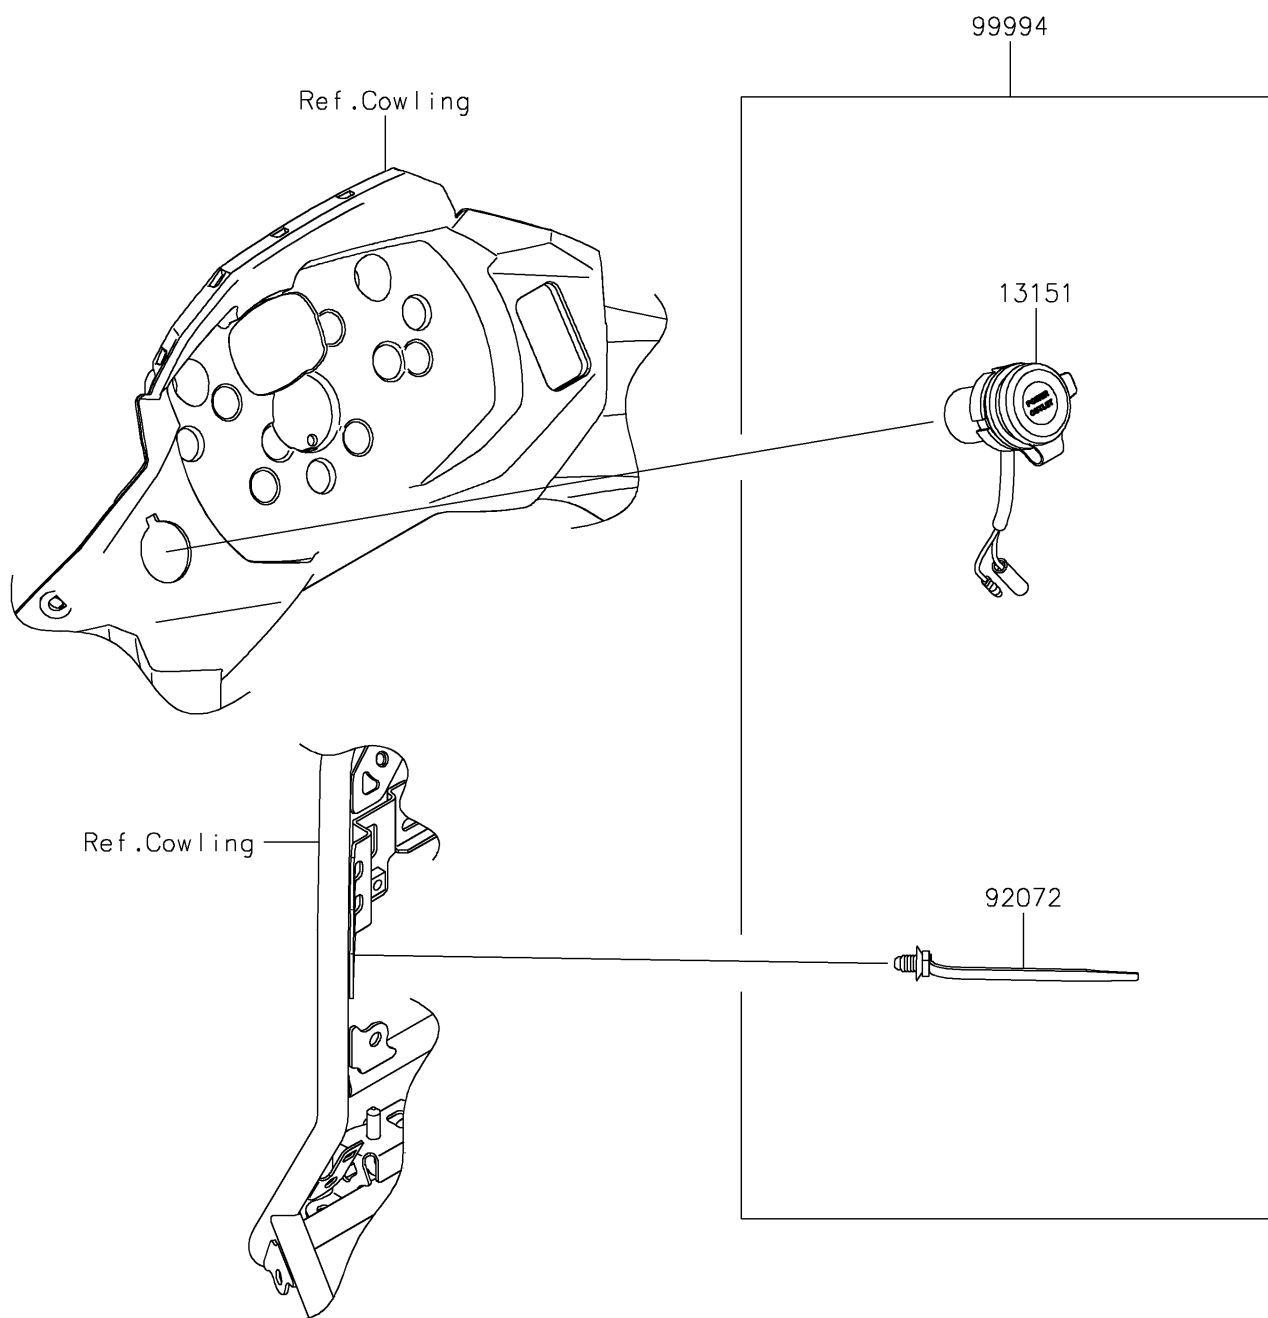

2023 Versys-X 300

PARTS DIAGRAM

Accessory(Engine Guard)

F2910D

2023 Versys-X 300

PARTS LIST

Accessory(Engine Guard)

ITEM NAME	PART NUMBER	QUANTITY
SWITCH-COMP,DC SOCKET (Ref # 13151)	13151-0566	1
BAND,OS170-FT7(BLACK) (Ref # 92072)	92072-1414	1
KIT-ACCESSORY,DC SOCKET (Ref # 99994)	99994-0997	1