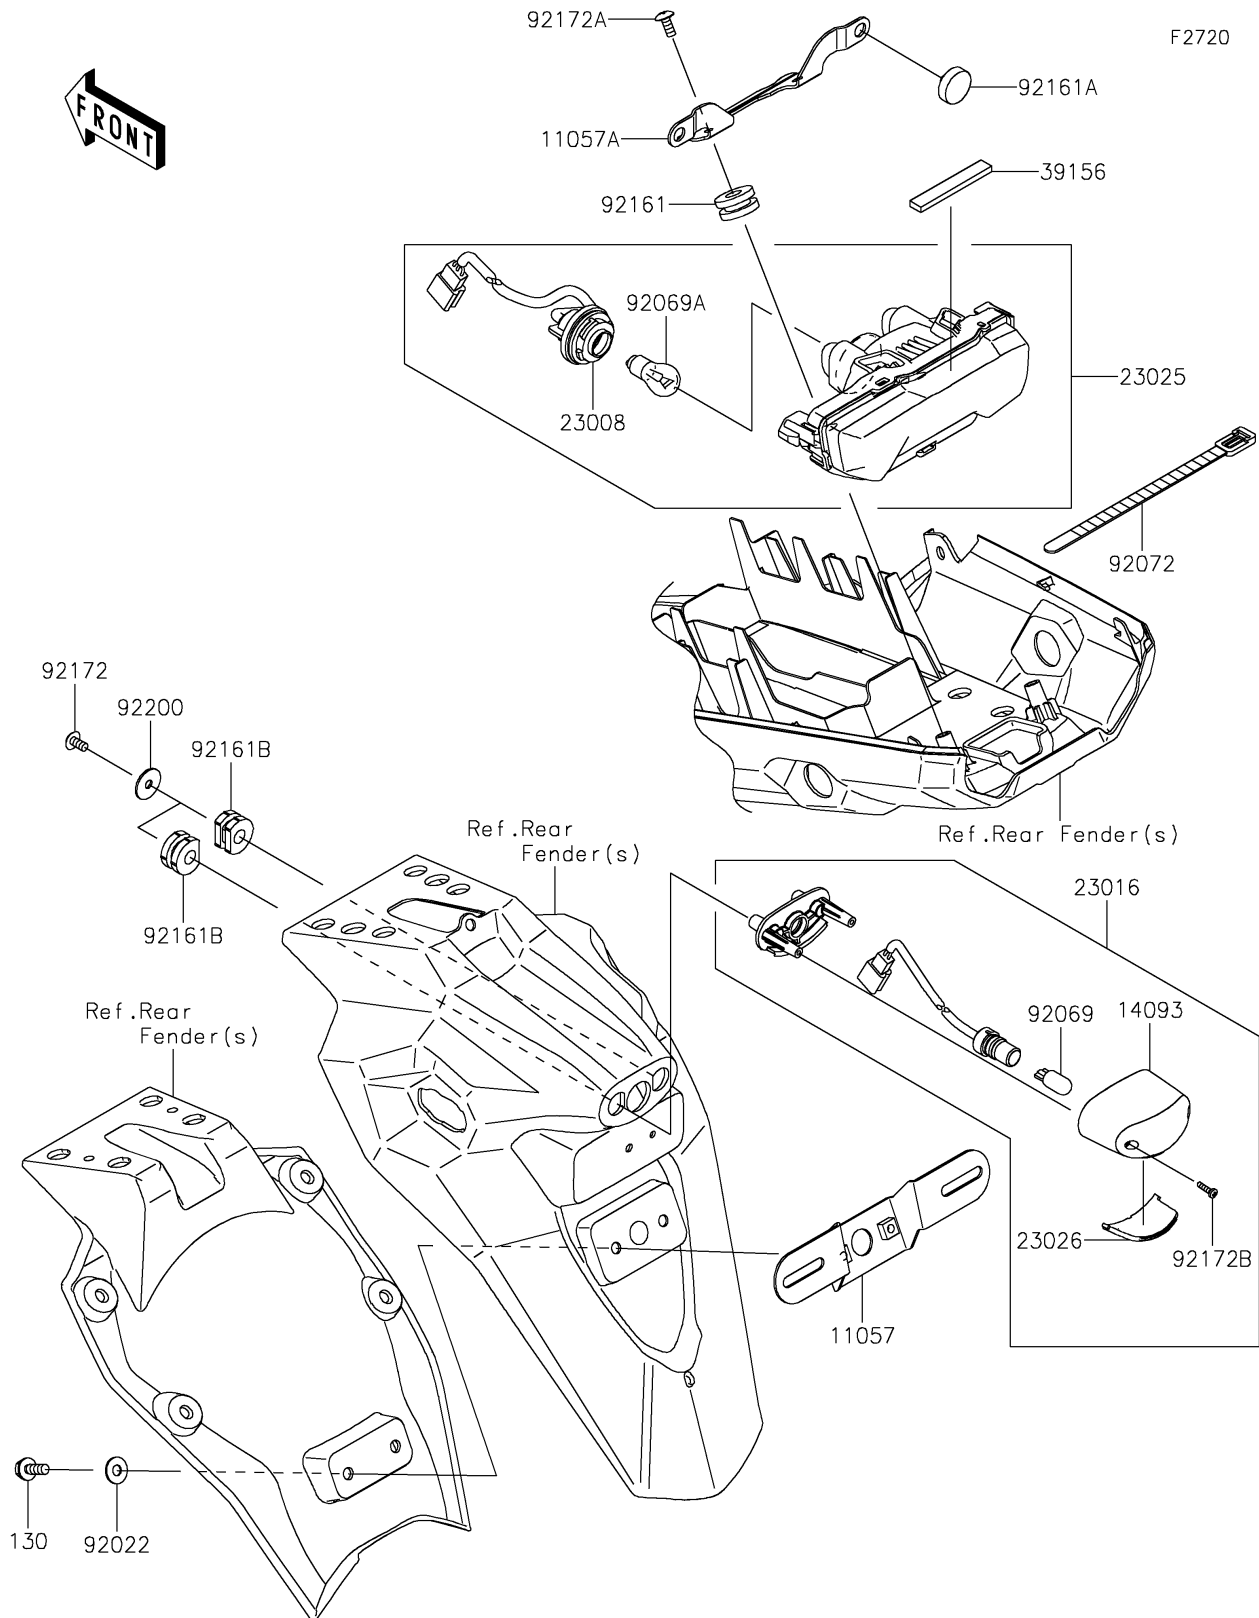

2023 Versys-X 300

PARTS DIAGRAM

Taillight(s)

2023 Versys-X 300

PARTS LIST

Taillight(s)

ITEM NAME	PART NUMBER	QUANTITY
BRACKET,LICENSE PLATE (Ref # 11057)	11057-1046	1
BRACKET (Ref # 11057A)	11057-1351	1
COVER,LICENSE LAMP (Ref # 14093)	14093-0525	1
SOCKET-ASSY (Ref # 23008)	23008-0182	1
LAMP-ASSY,LICENSE (Ref # 23016)	23016-0600	1
LAMP-TAIL (Ref # 23025)	23025-0378	1
LENS,LICENSE LAMP (Ref # 23026)	23026-0025	1
PAD,9X60X4 (Ref # 39156)	39156-0820	1
WASHER,6.5X16X1.0 (Ref # 92022)	92022-1093	2
BULB,12V 5W (Ref # 92069)	92069-1016	1
BULB,12V 21/5W (Ref # 92069A)	92069-1084	1
BAND,L=140 (Ref # 92072)	92072-1293	1
DAMPER (Ref # 92161)	92161-0163	2
DAMPER (Ref # 92161A)	92161-0336	2
DAMPER (Ref # 92161B)	92161-0776	2
SCREW,TAPPING,5X16 (Ref # 92172)	92172-0427	2
SCREW,5X12 (Ref # 92172A)	92172-0821	2
SCREW,4X12 (Ref # 92172B)	92172-0904	2
WASHER,5.5X20X1.2 (Ref # 92200)	92200-0284	2
BOLT-FLANGED,6X16 (Ref # 130)	130BA0616	2