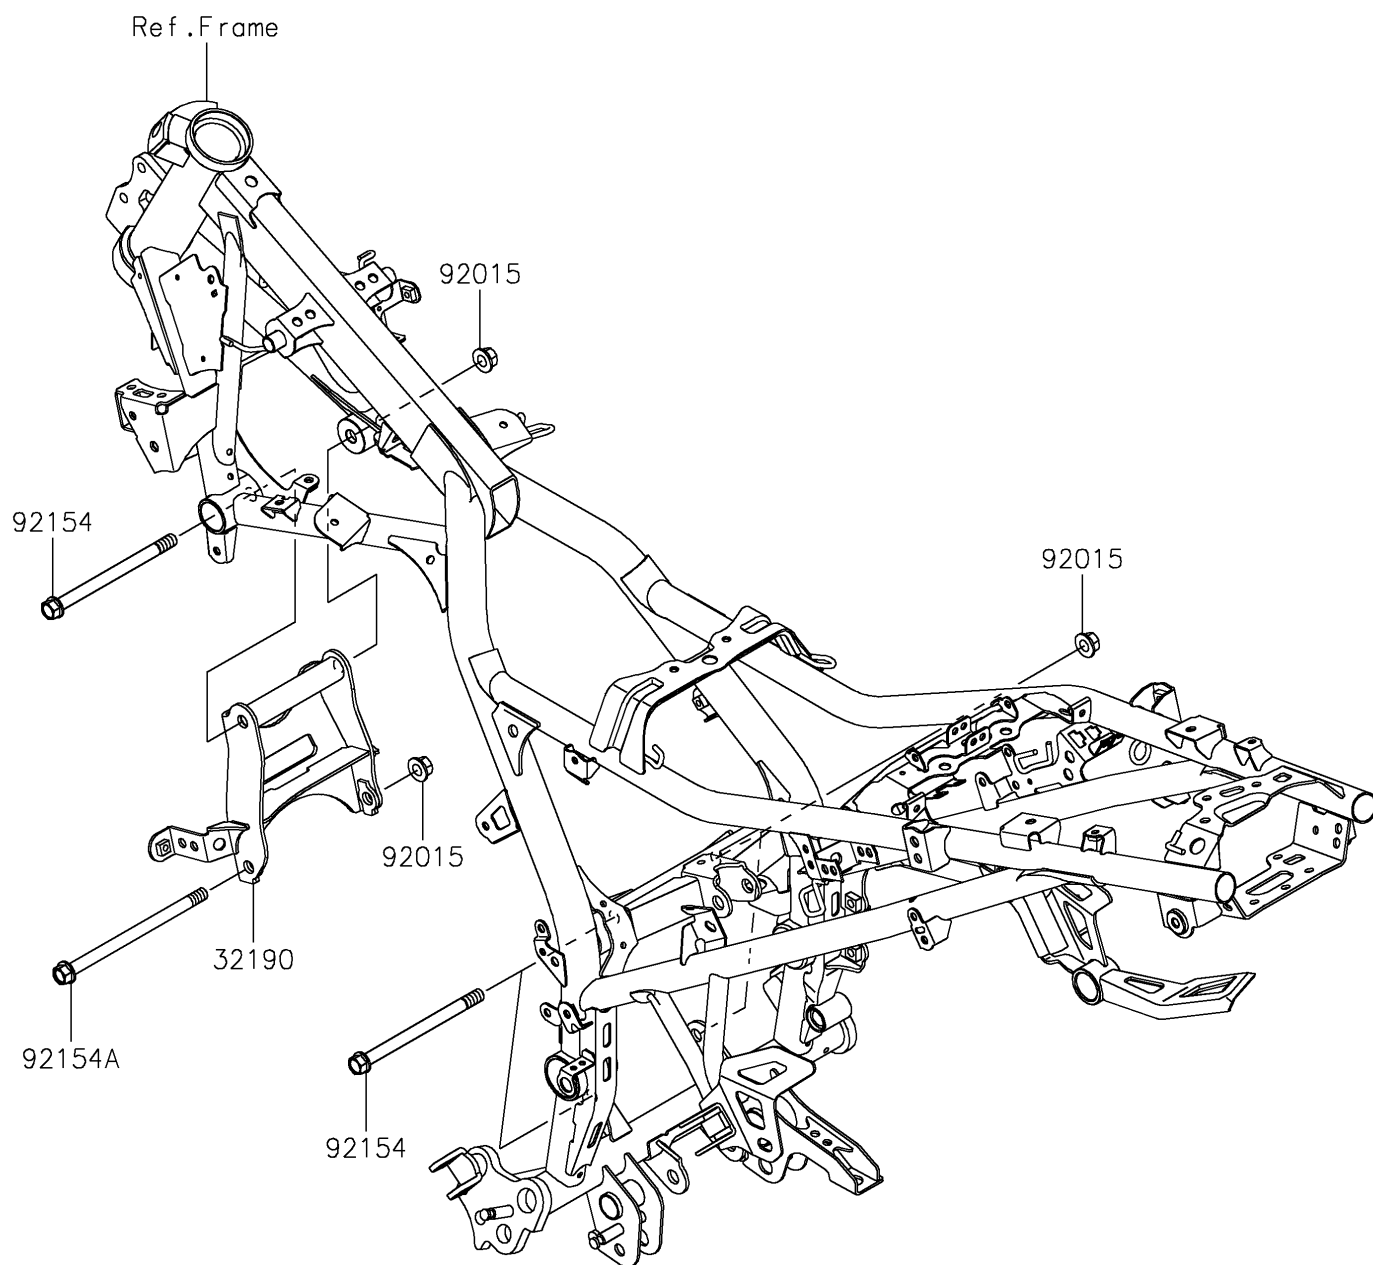

2023 Versys-X 300

PARTS DIAGRAM

Engine Mount

F2122

2023 Versys-X 300

PARTS LIST

Engine Mount

ITEM NAME	PART NUMBER	QUANTITY
BRACKET-ENGINE (Ref # 32190)	32190-0740	1
NUT,FLANGED,10MM (Ref # 92015)	92015-1415	4
BOLT,FLANGED,10X135 (Ref # 92154)	92154-0359	3
BOLT (Ref # 92154A)	92154-2509	1